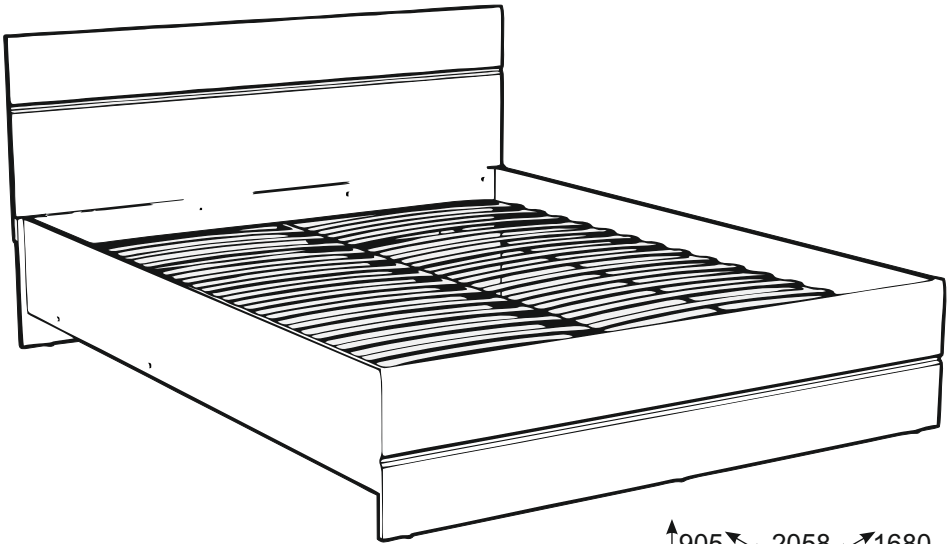

BEDROOM YORK
Bed 160 lift

Спальня ЙОРК
Кровать 160
с подъемным механизмом

905 2058 1680

Nº	a*b*c	x	Nº→...
1	2010 x 279 x 16	x1	1
2	2010 x 279 x 16	x1	1
3	1652 x 210 x 16	x2	2
4	1610 x 260 x 16	x1	1
5	1184 x 260 x 16	x1	1
6	1680 x 380 x 16	x1	2
7	1212 x 440 x 3	x3	2
8	1644 x 380 x 16	x1	2
9	1680 x 590 x 16	x1	2
10	1590 x 1980	x1	2