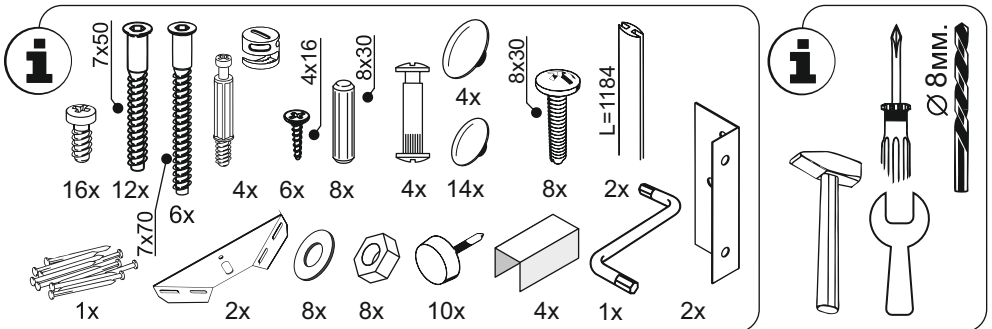

BEDROOM YORK
Bed 160 lift

Спальня ЙОРК
Кровать 160
с подъемным механизмом

905 2058 1680

Nº	a*b*c	x	Nº→...
1	2010 x 279 x 16	x1	1
2	2010 x 279 x 16	x1	1
3	1652 x 210 x 16	x2	2
4	1610 x 260 x 16	x1	1
5	1184 x 260 x 16	x1	1
6	1680 x 380 x 16	x1	2
7	1212 x 440 x 3	x3	2
8	1644 x 380 x 16	x1	2
9	1680 x 590 x 16	x1	2
10	1590 x 1980	x1	2