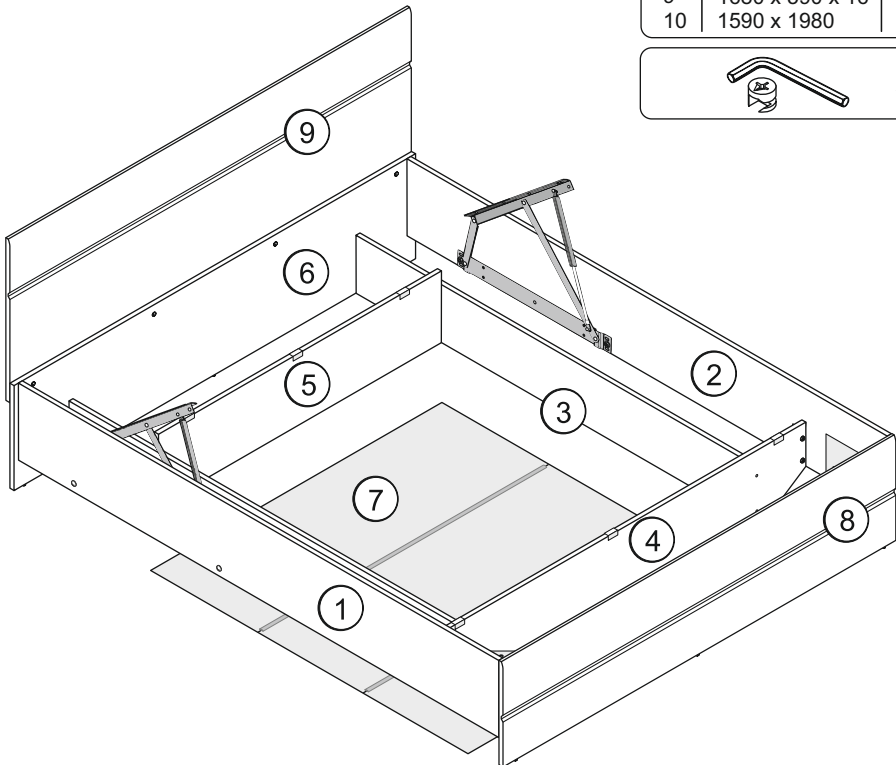

BEDROOM YORK
Bed 160 lift

Спальня ЙОРК
Кровать 160
с подъемным механизмом

905 2058 1680

Nº	a*b*c	x	Nº→...
1	2010 x 279 x 16	x1	1
2	2010 x 279 x 16	x1	1
3	1652 x 210 x 16	x2	2
4	1610 x 260 x 16	x1	1
5	1184 x 260 x 16	x1	1
6	1680 x 380 x 16	x1	2
7	1212 x 440 x 3	x3	2
8	1644 x 380 x 16	x1	2
9	1680 x 590 x 16	x1	2
10	1590 x 1980	x1	2