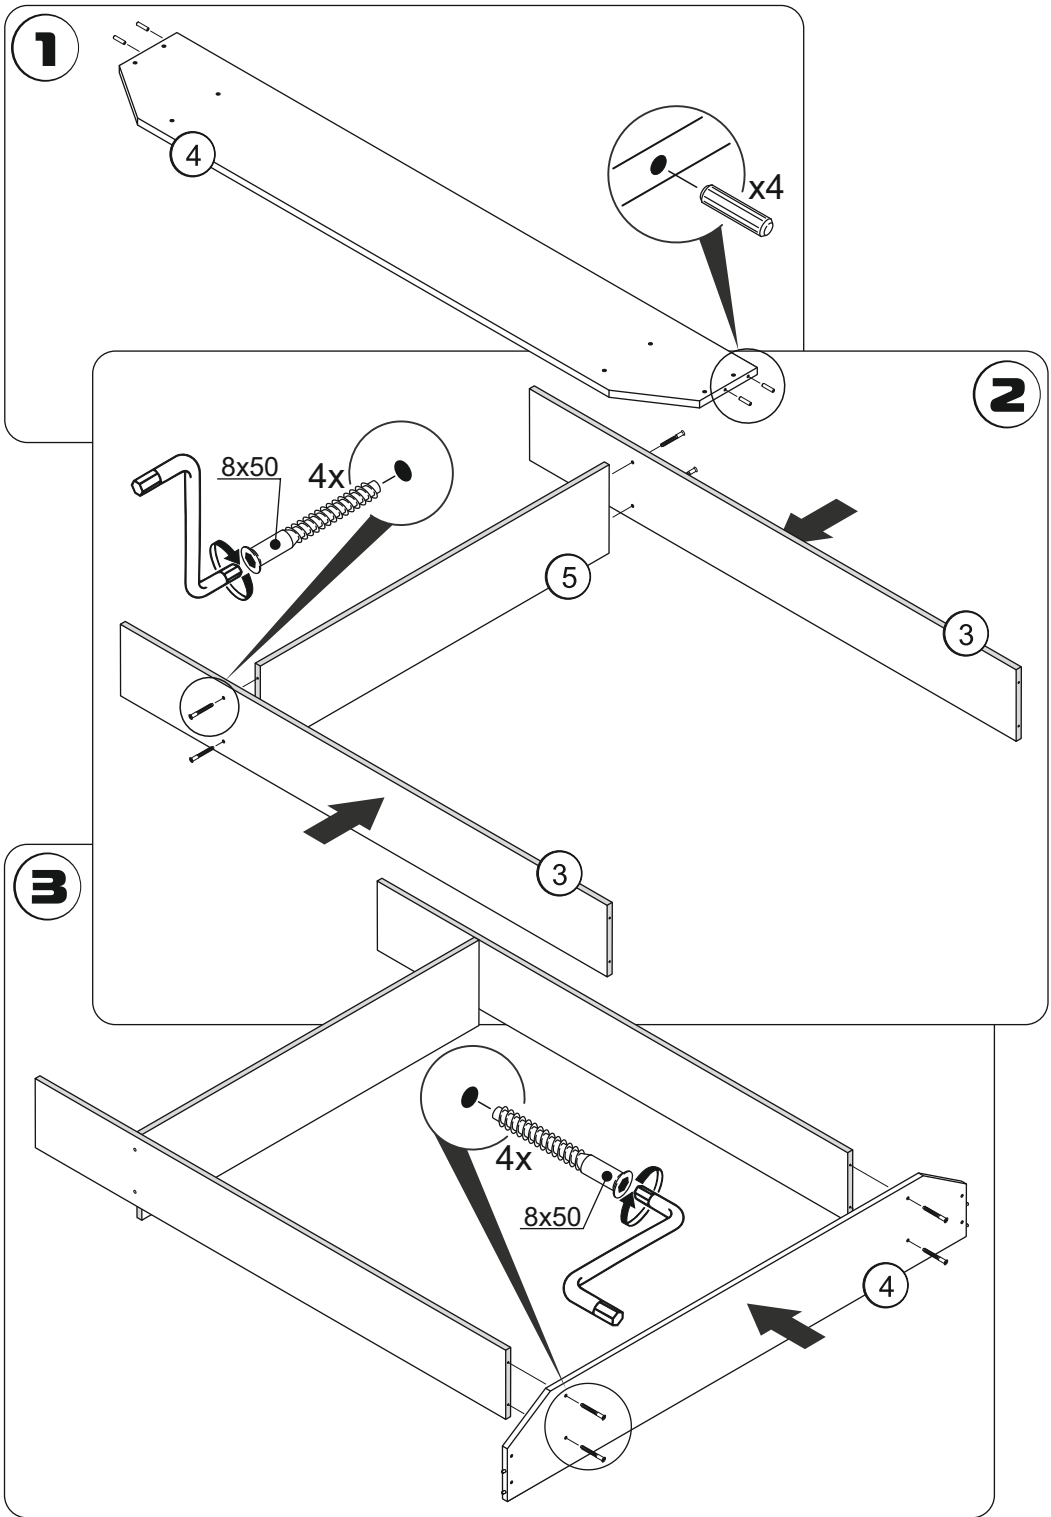

BEDROOM YORK
Bed 160 lift

Спальня ЙОРК
Кровать 160
с подъемным механизмом

905 2058 1680

Nº	a*b*c	x	Nº→...
1	2010 x 279 x 16	x1	1
2	2010 x 279 x 16	x1	1
3	1652 x 210 x 16	x2	2
4	1610 x 260 x 16	x1	1
5	1184 x 260 x 16	x1	1
6	1680 x 380 x 16	x1	2
7	1212 x 440 x 3	x3	2
8	1644 x 380 x 16	x1	2
9	1680 x 590 x 16	x1	2
10	1590 x 1980	x1	2

12

13

14

15

16

20

**Tag from the manufacturer Only
for the Customs Union countries.**

**Вырезать и наклеить ярлык на
кровать.**