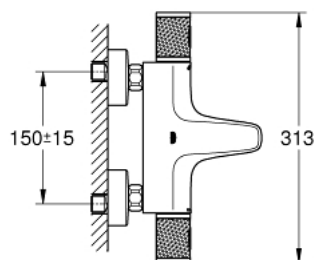

### ОПИСАНИЕ ПРОДУКТА

- настенный монтаж
- **GROHE CoolTouch** безопасный корпус
- **GROHE StarLight** хромированная поверхность
- **GROHE SafeStop** стопор безопасности при 38°C
- 
- **GROHE SafeStop Plus** опционно ограничитель температуры на 43°C, включен
- **GROHE TurboStat** встроенный термоэлемент
- **ProGrip** эргономичные рукоятки с рифленной поверхностью
- встроенный стопор смешанной воды
- **GROHE AquaDimmer Plus** многофункциональный
- - **GROHE EcoButton**  
(встроенная кнопка с функцией экономии воды для душа)
- - регулировка расхода
- - переключатель: ванна/душ
- отвод для душа снизу 1/2"
- аэратор
- встроенные обратные клапаны
- грязеулавливающие фильтры
- с защитой от обратного потока
- скрытые S-образные эксцентрики
- металлическая розетка
- **GROHE EcoJoy** Технология совершенного потока при уменьшенном расходе воды

### ЗАПАСНЫЕ ЧАСТИ

- 1: Shut-off handle (Order-nr. 49162000)
- 2: Стопорное кольцо (Order-nr. 47977000)
- 3: Аквадиммер (Order-nr. 12433000)
- 4: Подключение (Order-nr. 47751000)
- 5: Shut-off handle (Order-nr. 49160000)
- 6: Крепежное кольцо (Order-nr. 47743000)
- 7: Картридж (Order-nr. 47439000)
- 8: Седло термоэлемента (Order-nr. 47975000)
- 9: Аэратор (Order-nr. 13952000)
- 10: Обратный клапан (Order-nr. 08565000)
- 11: Обратный клапан (Order-nr. 47189000)
- 11.1: Фильтр-сетка (Order-nr. 0726400M)
- 11.2: Обратный клапан (Order-nr. 08565000)
- 11.3: O-кольцо (Order-nr. 0305500M)
- 12: S-образный эксцентрик (Order-nr. 12662000)
- 13: Втулка-удлинение 20 мм 2 шт/уп (Order-nr. 0713000M)\*
- 14: специальный ключ (Order-nr. 19377000)\*
- 15: Ключ (Order-nr. 19332000)\*
- 16: Реверсивный термоэлемент 1/2 (Order-nr. 47175000)\*