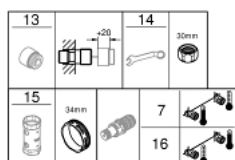

### ЗАПАСНЫЕ ЧАСТИ

- 1: Shut-off handle (Order-nr. 49162000)
- 2: Стопорное кольцо (Order-nr. 47977000)
- 3: Аквадиммер (Order-nr. 12433000)
- 4: Подключение (Order-nr. 47751000)
- 5: Shut-off handle (Order-nr. 49160000)
- 6: Крепежное кольцо (Order-nr. 47743000)
- 7: Картридж (Order-nr. 47439000)
- 8: Седло термоэлемента (Order-nr. 47975000)
- 9: Аэратор (Order-nr. 13952000)
- 10: Обратный клапан (Order-nr. 08565000)
- 11: Обратный клапан (Order-nr. 47189000)
- 11.1: Фильтр-сетка (Order-nr. 0726400M)
- 11.2: Обратный клапан (Order-nr. 08565000)
- 11.3: O-кольцо (Order-nr. 0305500M)
- 12: S-образный эксцентрик (Order-nr. 12662000)
- 13: Втулка-удлинение 20 мм 2 шт/уп (Order-nr. 0713000M)\*
- 14: специальный ключ (Order-nr. 19377000)\*
- 15: Ключ (Order-nr. 19332000)\*
- 16: Реверсивный термоэлемент 1/2 (Order-nr. 47175000)\*