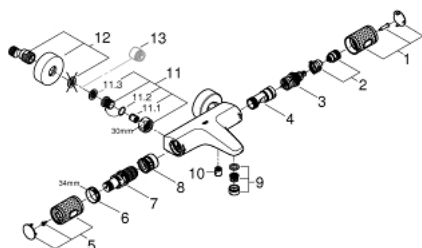

### ЗАПАСНЫЕ ЧАСТИ

- 1: Shut-off handle (Order-nr. 49162000)
- 2: Стопорное кольцо (Order-nr. 47977000)
- 3: Аквадиммер (Order-nr. 12433000)
- 4: Подключение (Order-nr. 47751000)
- 5: Shut-off handle (Order-nr. 49160000)
- 6: Крепежное кольцо (Order-nr. 47743000)
- 7: Картридж (Order-nr. 47439000)
- 8: Седло термоэлемента (Order-nr. 47975000)
- 9: Аэратор (Order-nr. 13952000)
- 10: Обратный клапан (Order-nr. 08565000)
- 11: Обратный клапан (Order-nr. 47189000)
- 11.1: Фильтр-сетка (Order-nr. 0726400M)
- 11.2: Обратный клапан (Order-nr. 08565000)
- 11.3: O-кольцо (Order-nr. 0305500M)
- 12: S-образный эксцентрик (Order-nr. 12662000)
- 13: Втулка-удлинение 20 мм 2 шт/уп (Order-nr. 0713000M)\*
- 14: специальный ключ (Order-nr. 19377000)\*
- 15: Ключ (Order-nr. 19332000)\*
- 16: Реверсивный термоэлемент 1/2 (Order-nr. 47175000)\*