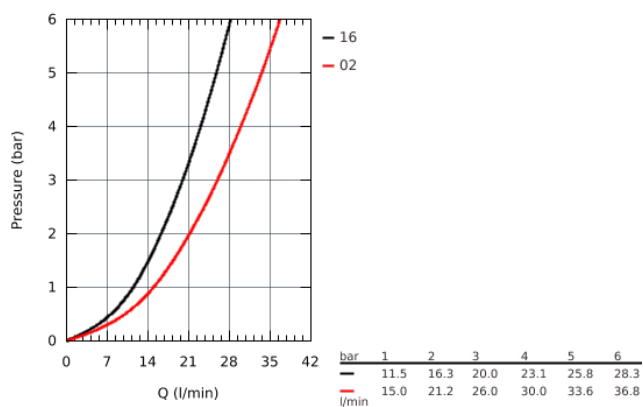

## 34 779 000 ТЕРМОСТАТ ДЛЯ ВАННЫ, DN 15