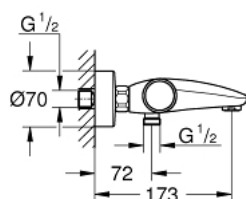

34 779 000 ТЕРМОСТАТ ДЛЯ ВАННЫ, DN 15

ОПИСАНИЕ ПРОДУКТА

- настенный монтаж
- **GROHE CoolTouch** безопасный корпус
- **GROHE StarLight** хромированная поверхность
- **GROHE SafeStop** стопор безопасности при 38°C
- •
- **GROHE SafeStop Plus** опционно ограничитель температуры на 43°C, включен
- **GROHE TurboStat** встроенный термоэлемент
- **ProGrip** эргономичные рукоятки с рифленной поверхностью
- встроенный стопор смешанной воды
- **GROHE AquaDimmer Plus** многофункциональный
- - **GROHE EcoButton**
  (встроенная кнопка с функцией экономии воды для душа)
- - регулировка расхода
- - переключатель: ванна/душ
- отвод для душа снизу 1/2"
- аэратор
- встроенные обратные клапаны
- грязеулавливающие фильтры
- с защитой от обратного потока
- скрытые S-образные эксцентрики
- металлическая розетка
- **GROHE EcoJoy** Технология совершенного потока при уменьшенном расходе воды