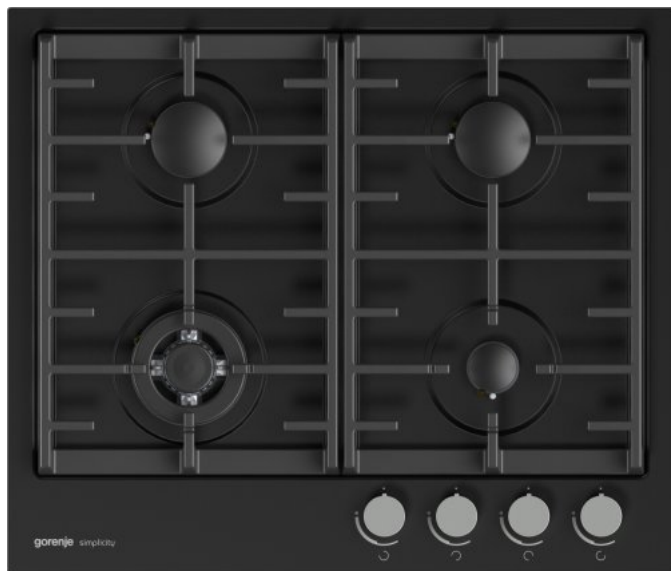

G6SY2B

gorenje
Life Simplified

Газовая варочная панель

Черный

Экономичные и мощные горелки

Трехконтурная конфорка вок

Автоматический электроподжиг варочной поверхности

4 газовые конфорки Передняя левая: вок Ø 10.3 см, 3.3 кВт, Передняя правая: малая Ø 4.3 см, 1 кВт, Задняя левая: нормальная Ø 6.7 см, 1.75 кВт, Задняя правая: нормальная Ø 6.7 см, 1.75 кВт

Трехконтурная конфорка вок

Решетки: **Чугунные решетки**

Форсунки для сжиженного газа G30/30 в комплекте: **Форсунки для сжиженного газа G30/30 в комплекте**

Защитное отключение

Газ-контроль горелок варочной поверхности

Вид и давление газа: **Природный газ G20/20**

Габаритные размеры (шхвхг): **60 × 8.7 × 51 см**

Размеры в упаковке (шхвхг): **68 × 19.5 × 59 см**

Монтажные размеры (шхвхг): **56 × 4.5 × 48 см**

Вес нетто: **11.4 кг**