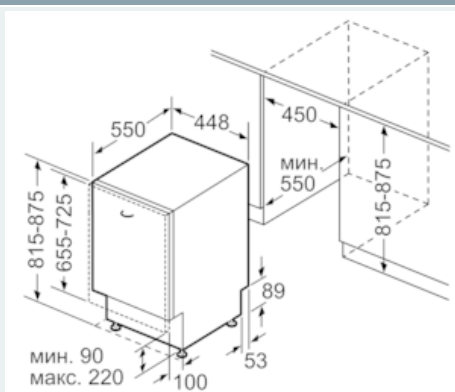

Высота без рабочей поверхности (мм) : 815

Максимальная регулируемая высота (мм) : 60

Размеры прибора (мм) : 815 x 448 x 550

Размеры прибора в упаковке (мм) (ВxШxГ) : 880 x 670 x 510

Вес нетто (кг) : 33,386

Техническая информация

- Размеры прибора: (ВхШхГ): 81.5 x 44.8 x 55 см

**iQ500, Встраиваемая
посудомоечная машина, 45 см
SR65HX20MR**

Размерные чертежи

Размеры в мм