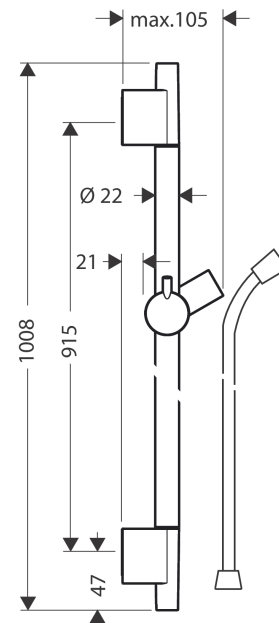

Unica**Душевая штанга S Puro 90 см со шлангом**Поверхности : **матовый черный** Артикульный номер: **28631670****Описание****Характеристики**

- состоит из: душевая штанга, держатель для душа, ползунок
- профиль вертикальной трубки: круглая
- диаметр штанги: 22 мм
- полностью хромированный держатель душа из металла
- держатель с функцией фиксации
- держатель с плавной регулировкой
- регулировка угла наклона в соответствии с растром

Награды за дизайн**Продукт****Чертеж**

Unica

Душевая штанга S Puro 90 см со шлангом

Поверхности : матовый черный Артикульный номер: 28631670

Пример монтажа

Unica

Душевая штанга S Puro 90 см со шлангом

Поверхности : матовый черный Артикульный номер: 28631670

Покомпонентное изображение

Год выпуска: >08/19

Unica**Душевая штанга S Puro 90 см со шлангом**Поверхности : **матовый черный** Артикульный номер: **28631670****Перечень запасных частей**

Год выпуска: >08/19

Позиция	Описание	Артикульный номер	PC	PU
1	cover	97709670	-	1
2	support, assy	97651670	-	1
3	tile-matching-disk	97450000	-	1
4	wall support	96275000	-	1
5	mounting set	96179000	-	1
6	shower hose Isiflex'B 1,60 m	28276670	-	1