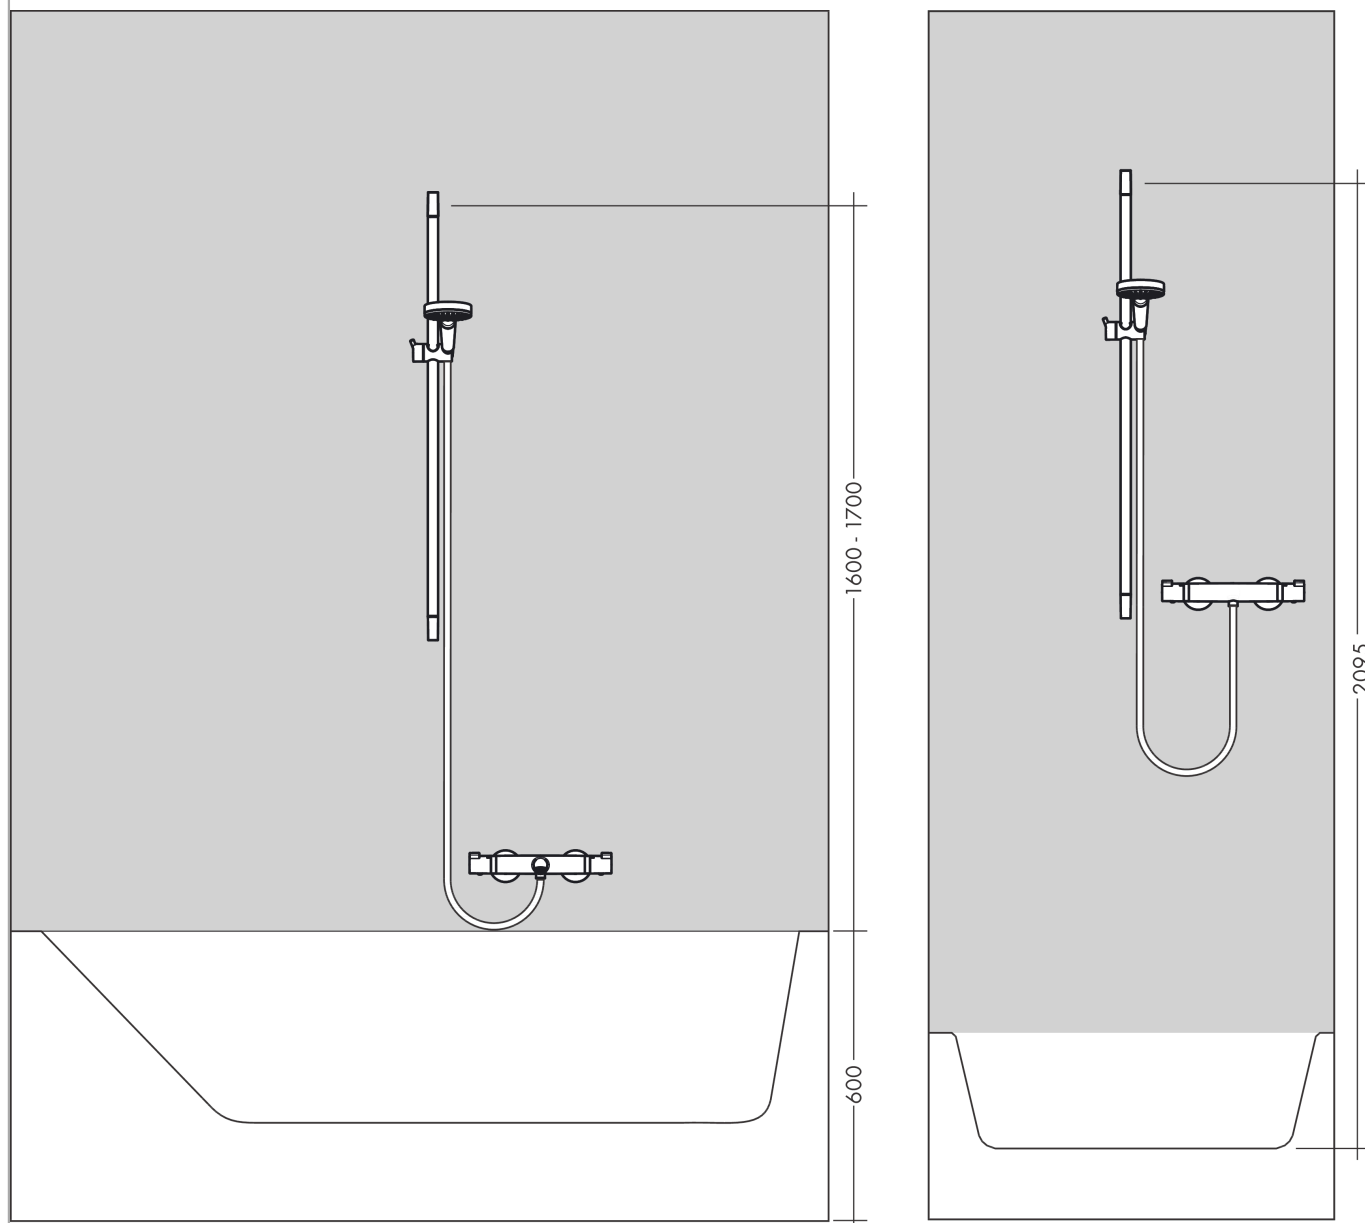

Unica**Душевая штанга S Puro 90 см со шлангом**Поверхности : **матовый черный** Артикульный номер: **28631670****Описание****Характеристики**

- состоит из: душевая штанга, держатель для душа, ползунок
- профиль вертикальной трубки: круглая
- диаметр штанги: 22 мм
- полностью хромированный держатель душа из металла
- держатель с функцией фиксации
- держатель с плавной регулировкой
- регулировка угла наклона в соответствии с растром

Награды за дизайн**Продукт****Чертеж**

Unica

Душевая штанга S Puro 90 см со шлангом

Поверхности : матовый черный Артикульный номер: 28631670

Пример монтажа

Unica

Душевая штанга S Puro 90 см со шлангом

Поверхности : матовый черный Артикульный номер: 28631670

Покомпонентное изображение

Год выпуска: >08/19

Unica**Душевая штанга S Puro 90 см со шлангом**Поверхности : **матовый черный** Артикульный номер: **28631670****Перечень запасных частей**

Год выпуска: >08/19

Позиция	Описание	Артикульный номер	PC	PU
1	cover	97709670	-	1
2	support, assy	97651670	-	1
3	tile-matching-disk	97450000	-	1
4	wall support	96275000	-	1
5	mounting set	96179000	-	1
6	shower hose Isiflex'B 1,60 m	28276670	-	1