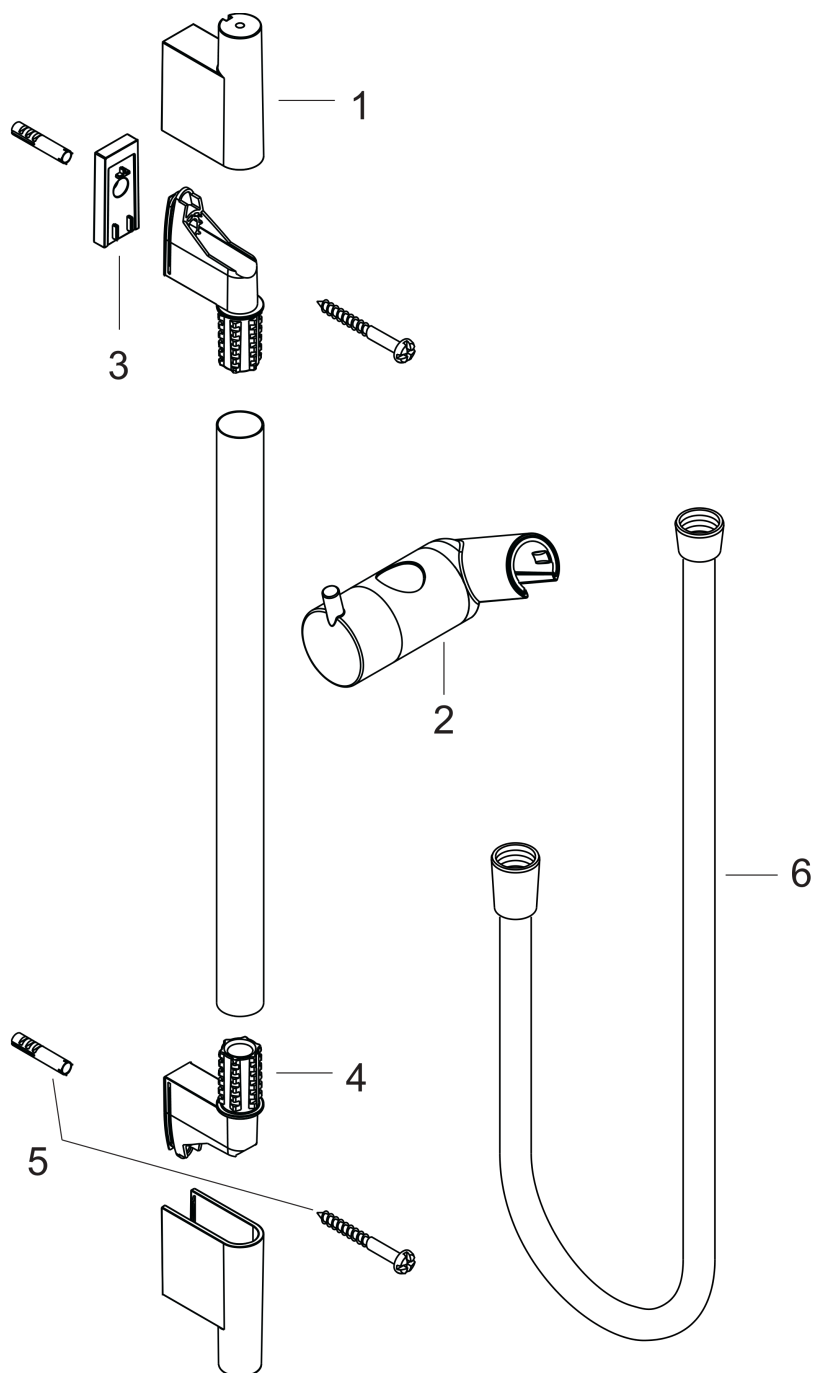

Unica**Душевая штанга S Puro 90 см со шлангом**Поверхности : **матовый черный** Артикульный номер: **28631670****Описание****Характеристики**

- состоит из: душевая штанга, держатель для душа, ползунок
- профиль вертикальной трубки: круглая
- диаметр штанги: 22 мм
- полностью хромированный держатель душа из металла
- держатель с функцией фиксации
- держатель с плавной регулировкой
- регулировка угла наклона в соответствии с растром

Награды за дизайн**Продукт****Чертеж**

Unica

Душевая штанга S Puro 90 см со шлангом

Поверхности : матовый черный Артикульный номер: 28631670

Пример монтажа

Unica

Душевая штанга S Puro 90 см со шлангом

Поверхности : матовый черный Артикульный номер: 28631670

Покомпонентное изображение

Год выпуска: >08/19

Unica**Душевая штанга S Puro 90 см со шлангом**Поверхности : **матовый черный** Артикульный номер: **28631670****Перечень запасных частей**

Год выпуска: >08/19

Позиция	Описание	Артикульный номер	PC	PU
1	cover	97709670	-	1
2	support, assy	97651670	-	1
3	tile-matching-disk	97450000	-	1
4	wall support	96275000	-	1
5	mounting set	96179000	-	1
6	shower hose Isiflex'B 1,60 m	28276670	-	1