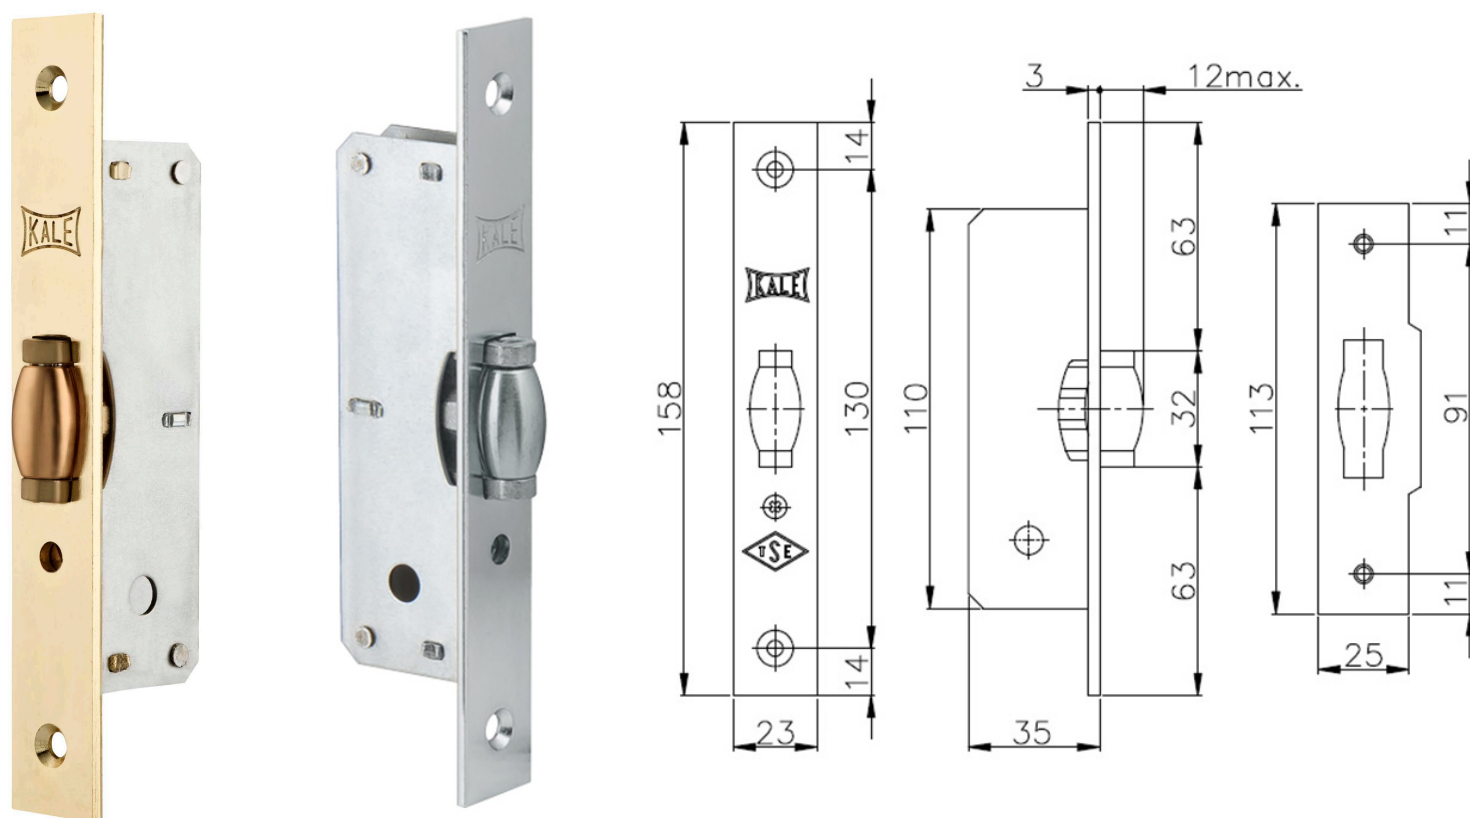

Kale 155 B

Дверная врезная защелка Kale 155 B изготовлена из высокопрочной стали, выпускается в двух цветах: латунь и никель, имеет один ролик - выдвигается на 35 мм, выдвижение ролика регулируется специальным винтом на планке защелки.

Характеристики

Производитель Kale Kilit
Межосевое расстояние А, мм. роликовая защелка
Ширина лицевой планки, мм. 23
Тип защелки роликовая