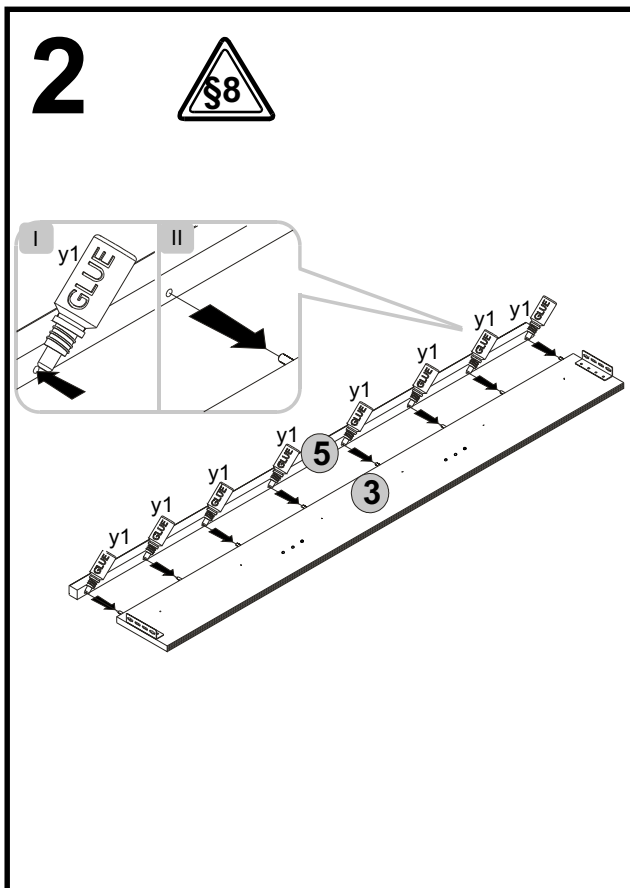

KRISTINA

LOZ 160(KAPKAC) LOZ 140(KAPKAC)

LOZ/160(KAPKAC)

A	C	B	D
1	1678x375	S128-060	1/3
2	1676x960	S128-061A	2/3
3	2000x260	S128-160	3/3
4	1603x200	S128-180	3/3
5	2000x36	VS1-408/A	3/3

LOZ/140(KAPKAC)

A	C	B	D
1	1478x375	S128-062	1/3
2	1476x960	S128-063A	2/3
3	2000x260	S128-160	3/3
4	1403x200	S128-181	3/3
5	2000x36	VS1-408/A	3/3

4

5