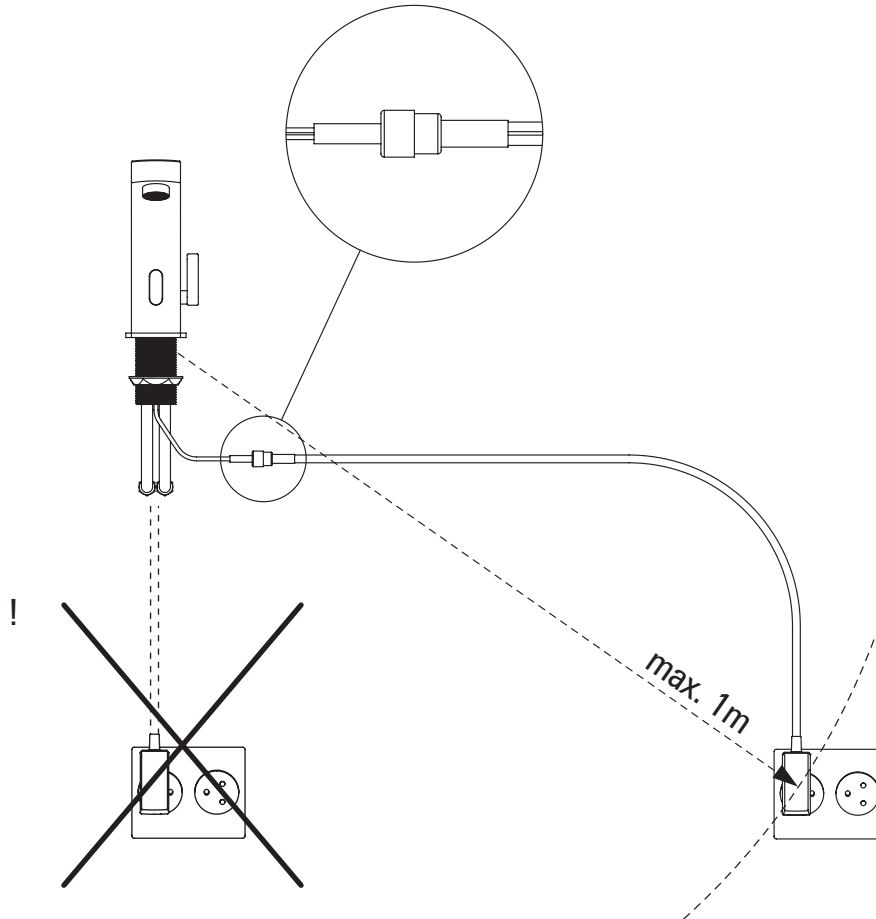

AC INPUT: 100-240V~0,5A, 50-60Hz
 DC OUTPUT: 6V=1.0A