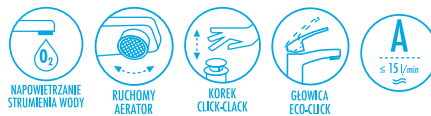

### BATERIE HIACYNT

CECHY WSPÓLNE BATERII

### HIACYNT

BATERIA UMYWALKOWA STOJĄCA Z ZAMKNIĘCIEM ODPIYWU

- kod: BQH 021M – standardowa,

BQH 021K – podwyższona;

- głowica ceramiczna ECO CLICK.