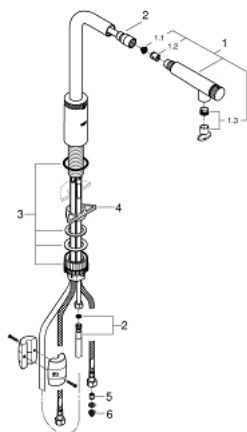

## 31 613 DC0 СМЕСИТЕЛЬ ДЛЯ МОЙКИ С УПРАВЛЕНИЕМ SMARTCONTROL

### ОПИСАНИЕ ПРОДУКТА

- монтаж на одно отверстие
- **GROHE StarLight** поверхность
- с выдвижным аэратором, ламинарная струя
- металлическая лейка
- **GROHE Magnetic Docking** гарантирует легкое вытяжение и возврат головки аэратора в исходное положение
- **SmartControl** нажать для вкл/выкл, повернуть для увеличения напора воды от режима EcoJoy до максимального напора воды
- регулировка температуры воды с помощью смешивающего устройства, расположенного на корпусе смесителя
- поворотный трубкообразный излив
- область поворота 140°
- с защитой от обратного потока
- гибкая подводка
- **GROHE FastFixation Plus** - сверхбыстрая и простая установка - не требуется никаких инструментов
- **GROHE Zero** Раздельные пути подачи воды - не содержит никеля и свинца

### ЗАПАСНЫЕ ЧАСТИ

- 1: Pull out spray (Order-nr. 48487DC0)
- 1.1: фильтр (Order-nr. 0676800M)
- 1.2: Обратный клапан (Order-nr. 08565000)
- 1.3: Аэратор (Order-nr. 48470000)
- 2: Shower hose (Order-nr. 48488000)
- 3: Mounting set (Order-nr. 48477000)
- 4: Стабилизирующая подкладка (Order-nr. 05334000)
- 5: Предохранитель обратного потока (Order-nr. 45881000)
- 6: фильтр (Order-nr. 0676800M)