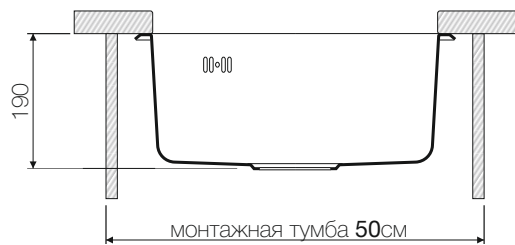

MOGAMI

Brass

Base 45/50

MOGAMI 4993320

Weight (kilogram) 2,3

Врезной монтаж

MOGAMI

MOGAMI 4993320

Brass

Base 45/50

Weight (kilogram) 2,3

Подстольный монтаж

Крепеж приобретается отдельно

MOGAMI

MOGAMI 4993320

Brass

Base 45/50

Weight (kilogram) 2,3