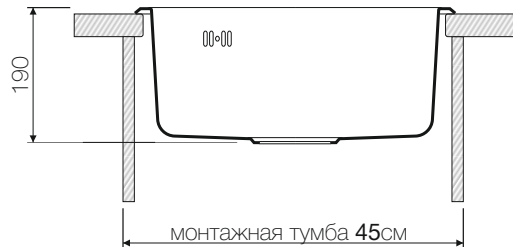

MOGAMI

Brass

Base 45/50

MOGAMI 4993320

Weight (kilogram) 2,3

Врезной монтаж

MOGAMI

MOGAMI 4993320

Brass

Base 45/50

Weight (kilogram) 2,3

Подстольный монтаж

Крепеж приобретается отдельно

MOGAMI

MOGAMI 4993320

Brass

Base 45/50

Weight (kilogram) 2,3