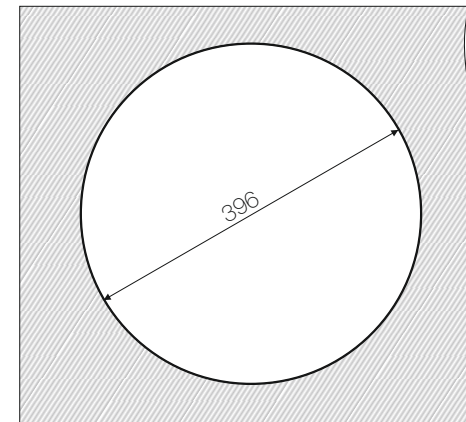

MOGAMI

Brass

Base 45/50

MOGAMI 4993320

Weight (kilogram) 2,3

Врезной монтаж

MOGAMI

MOGAMI 4993320

Brass

Base 45/50

Weight (kilogram) 2,3

Подстольный монтаж

Крепеж приобретается отдельно

MOGAMI

MOGAMI 4993320

Brass

Base 45/50

Weight (kilogram) 2,3