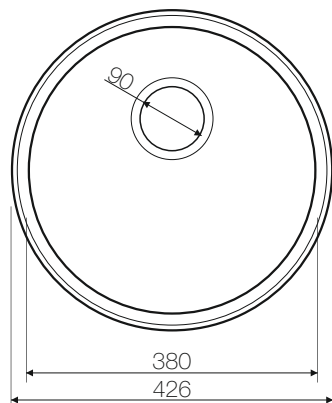

MOGAMI

Brass

Base 45/50

MOGAMI 4993320

Weight (kilogram) 2,3

Врезной монтаж

MOGAMI

MOGAMI 4993320

Brass

Base 45/50

Weight (kilogram) 2,3

Подстольный монтаж

Крепеж приобретается отдельно

MOGAMI

MOGAMI 4993320

Brass

Base 45/50

Weight (kilogram) 2,3