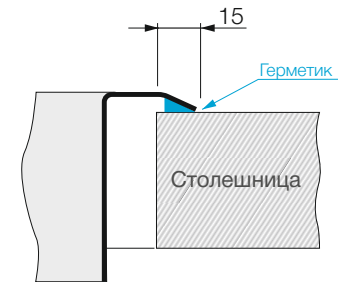

MOGAMI

Brass

Base 45/50

MOGAMI 4993320

Weight (kilogram) 2,3

Врезной монтаж

MOGAMI

MOGAMI 4993320

Brass

Base 45/50

Weight (kilogram) 2,3

Подстольный монтаж

Крепеж приобретается отдельно

MOGAMI

MOGAMI 4993320

Brass