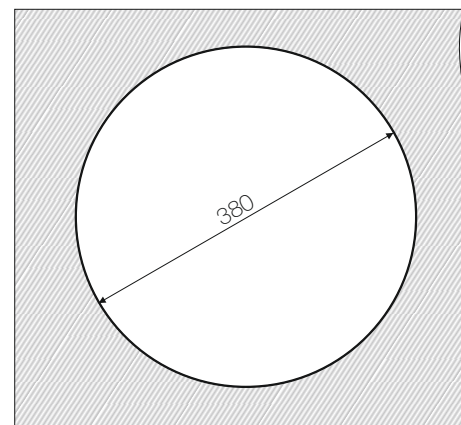

Brass

Base 45/50

Weight (kilogram) 2,3

Подстольный монтаж

Крепеж приобретается отдельно

MOGAMI

MOGAMI 4993320

Brass