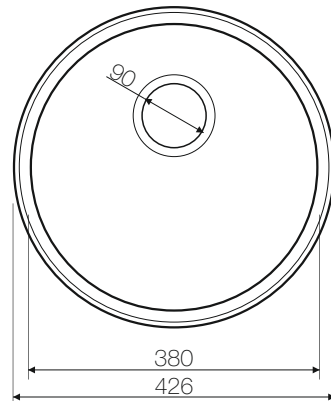

MOGAMI

Brass

Base 45/50

MOGAMI 4993320

Weight (kilogram) 2,3

Врезной монтаж

MOGAMI

MOGAMI 4993320

Brass

Base 45/50

Weight (kilogram) 2,3

Подстольный монтаж

Крепеж приобретается отдельно

MOGAMI

MOGAMI 4993320

Brass

Base 45/50

Weight (kilogram) 2,3