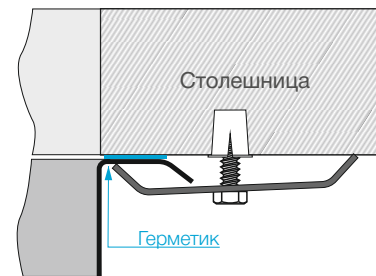

MOGAMI

Brass

Base 45/50

MOGAMI 4993320

Weight (kilogram) 2,3

Врезной монтаж

MOGAMI

MOGAMI 4993320

Brass

Base 45/50

Weight (kilogram) 2,3

Подстольный монтаж

Крепеж приобретается отдельно

MOGAMI

MOGAMI 4993320

Brass