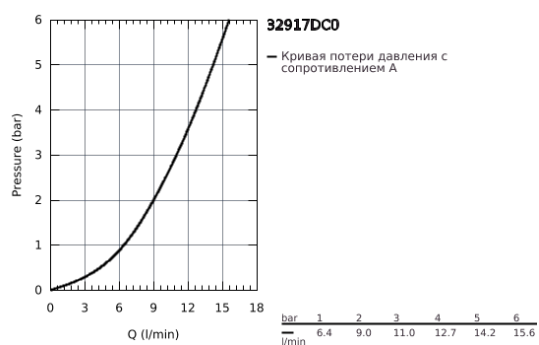

## 32 917 DC0 GROHE MINTA СМЕСИТЕЛЬ ОДНОРЫЧАЖНЫЙ ДЛЯ МОЙКИ, DN 15

### ОПИСАНИЕ ПРОДУКТА

- монтаж на одно отверстие
- GROHE StarLight покрытие поверхности
- GROHE SilkMove керамический картридж Ø 46 мм
- регулировка расхода воды
- поворотный трубкообразный излив
- гибкая подводка
- цанговый зажим 3/8"
- система быстрого монтажа
- дополнительный ограничитель температуры (46 308 000)