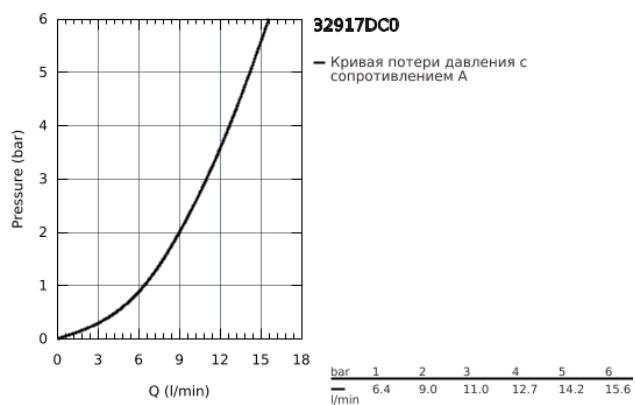

32 917 DC0 GROHE MINTA СМЕСИТЕЛЬ ОДНОРЫЧАЖНЫЙ ДЛЯ МОЙКИ, DN 15