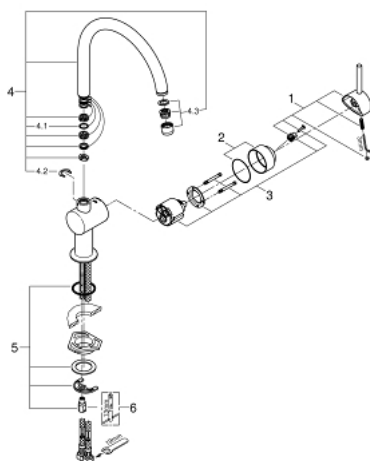

## 32 917 DC0 GROHE MINTA СМЕСИТЕЛЬ ОДНОРЫЧАЖНЫЙ ДЛЯ МОЙКИ, DN 15

### ОПИСАНИЕ ПРОДУКТА

- монтаж на одно отверстие
- GROHE StarLight покрытие поверхности
- GROHE SilkMove керамический картридж Ø 46 мм
- регулировка расхода воды
- поворотный трубкообразный излив
- гибкая подводка
- цанговый зажим 3/8"
- система быстрого монтажа
- дополнительный ограничитель температуры (46 308 000)

### ЗАПАСНЫЕ ЧАСТИ

- 1: Рычаг (Order-nr. 46015DC0)
  - 2: колпачок (Order-nr. 46025DC0)
  - 3: Картридж керамич. (Order-nr. 46048000)
  - 4: излив (Order-nr. 13043DC0)
  - 4.1: O-кольцо, 20 шт. (Order-nr. 0128500M)
  - 4.2: Стопорное кольцо 5 шт/уп (Order-nr. 0485300M)
  - 4.3: Аэратор (Order-nr. 13928DC0)
  - 5: Резьбовое соединение (Order-nr. 46249000)
  - 6: Монтажный ключ (Order-nr. 19017000)\*
- \* Optional accessories