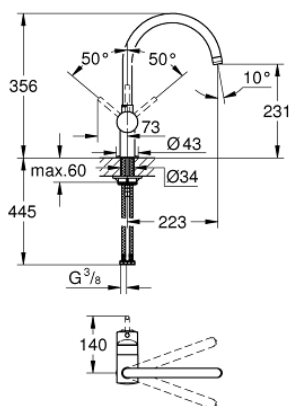

## 32 917 DC0 GROHE MINTA СМЕСИТЕЛЬ ОДНОРЫЧАЖНЫЙ ДЛЯ МОЙКИ, DN 15

### ОПИСАНИЕ ПРОДУКТА

- монтаж на одно отверстие
- GROHE StarLight покрытие поверхности
- GROHE SilkMove керамический картридж Ø 46 мм
- регулировка расхода воды
- поворотный трубкообразный излив
- гибкая подводка
- цанговый зажим 3/8"
- система быстрого монтажа
- дополнительный ограничитель температуры (46 308 000)