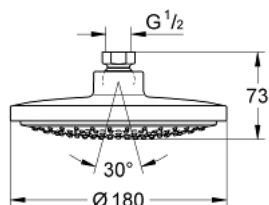

27 492 000 EUPHORIA COSMOPOLITAN 180 EUPHORIA STICK COSMOPOLITAN ВЕРХНИЙ ДУШ С ОДНИМ РЕЖИМОМ

ОПИСАНИЕ ПРОДУКТА

- Rain
- Ø 180 мм
- шаровый шарнир +/- 15° вращающийся
- резьбовое соединение 1/2"
- **GROHE EcoJoy** ограничитель расхода воды 9,5 л/мин
- **GROHE DreamSpray** превосходный поток воды
- **GROHE StarLight** хромированное покрытие поверхности
- система **SpeedClean** против известковых отложений
- может использоваться с проточным водонагревателем

27 492 000 EUPHORIA COSMOPOLITAN 180 EUPHORIA STICK COSMOPOLITAN ВЕРХНИЙ ДУШ С ОДНИМ РЕЖИМОМ

ЗАПАСНЫЕ ЧАСТИ

1: Уплотнение Ø18,5 x Ø12 x 2 (Order-nr. 0138900M)

2: Сетка (Order-nr. 48007000)