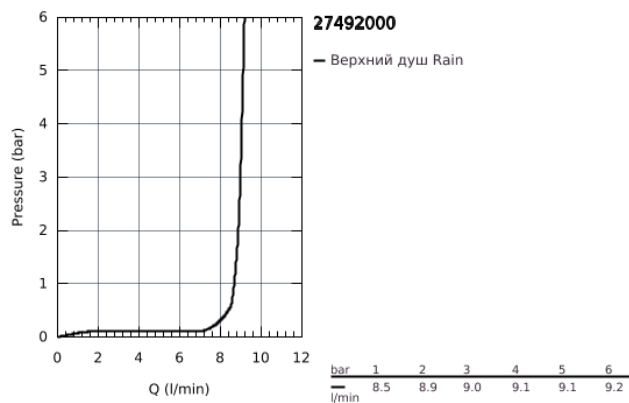

27 492 000 EUPHORIA COSMOPOLITAN 180 EUPHORIA STICK COSMOPOLITAN ВЕРХНИЙ ДУШ С ОДНИМ РЕЖИМОМ

ОПИСАНИЕ ПРОДУКТА

- Rain
- Ø 180 мм
- шаровый шарнир +/- 15° вращающийся
- резьбовое соединение 1/2"
- **GROHE EcoJoy** ограничитель расхода воды 9,5 л/мин
- **GROHE DreamSpray** превосходный поток воды
- **GROHE StarLight** хромированное покрытие поверхности
- система **SpeedClean** против известковых отложений
- может использоваться с проточным водонагревателем

27 492 000 EUPHORIA COSMOPOLITAN 180 EUPHORIA STICK COSMOPOLITAN ВЕРХНИЙ ДУШ С ОДНИМ РЕЖИМОМ

ЗАПАСНЫЕ ЧАСТИ

1: Уплотнение Ø18,5 x Ø12 x 2 (Order-nr. 0138900M)

2: Сетка (Order-nr. 48007000)