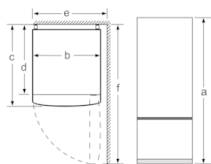

Serie | 4, Холодильник с нижней морозильной камерой, 203 x 60 см, Белый KGN39VW24R

Наименование прибора	a	b	c	d	e/f	f
KGN39 (внутренняя ручка)	2030	600	660	580	600	1210

Описание
a Высота
b Ширина
c Глубина с закрытой дверцей, без ручки
d Глубина шкафа
e Ширина с открытой на 90° дверцей
f Глубина с открытой дверцей

Размеры в мм