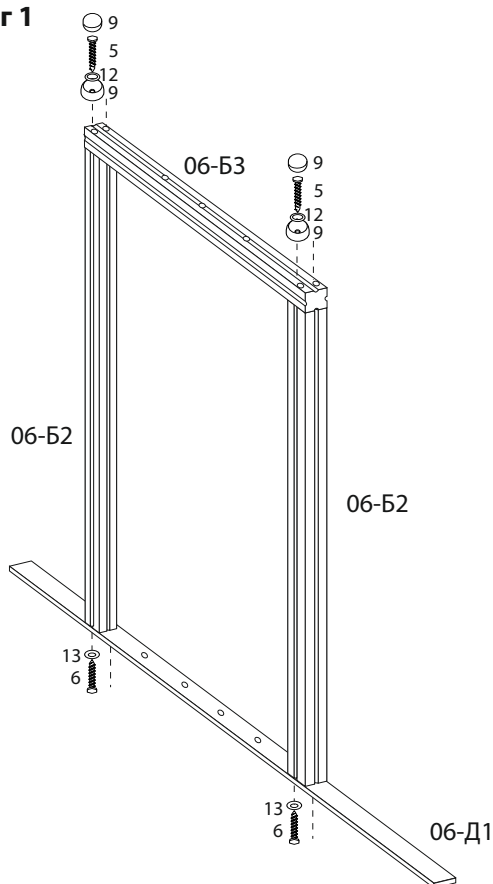

Необходимые инструменты: дрель, шуруповерт, уголок, головка 10мм, 13мм, сверло 9мм, бита PZ-2, ключ 17мм

Шаг 1

Шаг 2