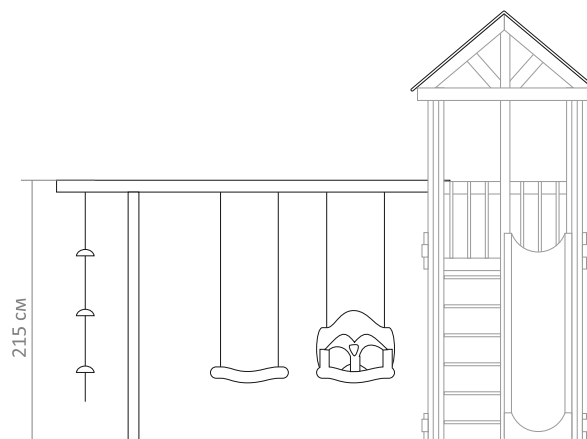

Обращаем Ваше внимание на то, что компания **PERFETTO SPORT** постоянно с трудом пытается улучшить качество выпускаемой продукции, для чего периодически может вносить изменения в конструкцию, дизайн, комплектацию товаров и упаковку на основании собственных инновационных разработок и отзывов пользователей, без дополнительного уведомления. Данные изменения принципиально не влияют на первоначально заявленные функциональные свойства. Вследствие этого, технические характеристики, вес и размеры могут незначительно отличаться.

Возрастная группа (лет)
от 3 до 10

Нагрузка на навесное оборудование (кг)
50 кг

Занимаемая площадь (см)
236x294

Вес (брутто) кг
47 кг

Высота (см)
215

Гарантийный срок (лет)
1

Допустимая нагрузка (кг)
250 кг

Произведен товар под контролем ООО «Perfetto Sport» www.perfettosport.ru

Дата изготовления « _____ » _____ 20 _____ г.

ОТК _____ Подпись

или личное клеймо

Отметка о продаже:

Дата « _____ » _____ Продавец _____
(расшифровка подписи) _____

М.П. (подпись)

© **Заказчик:** ООО «Perfetto Sport» www.perfettosport.ru

Производитель: ООО «Perfetto Sport»

Адрес: 109428 г.Москва 2 -й Вязовский проезд, д.16, стр.10

Тел: + 7 (495) 240-90-77 E-mail: info@perfettosport.ru