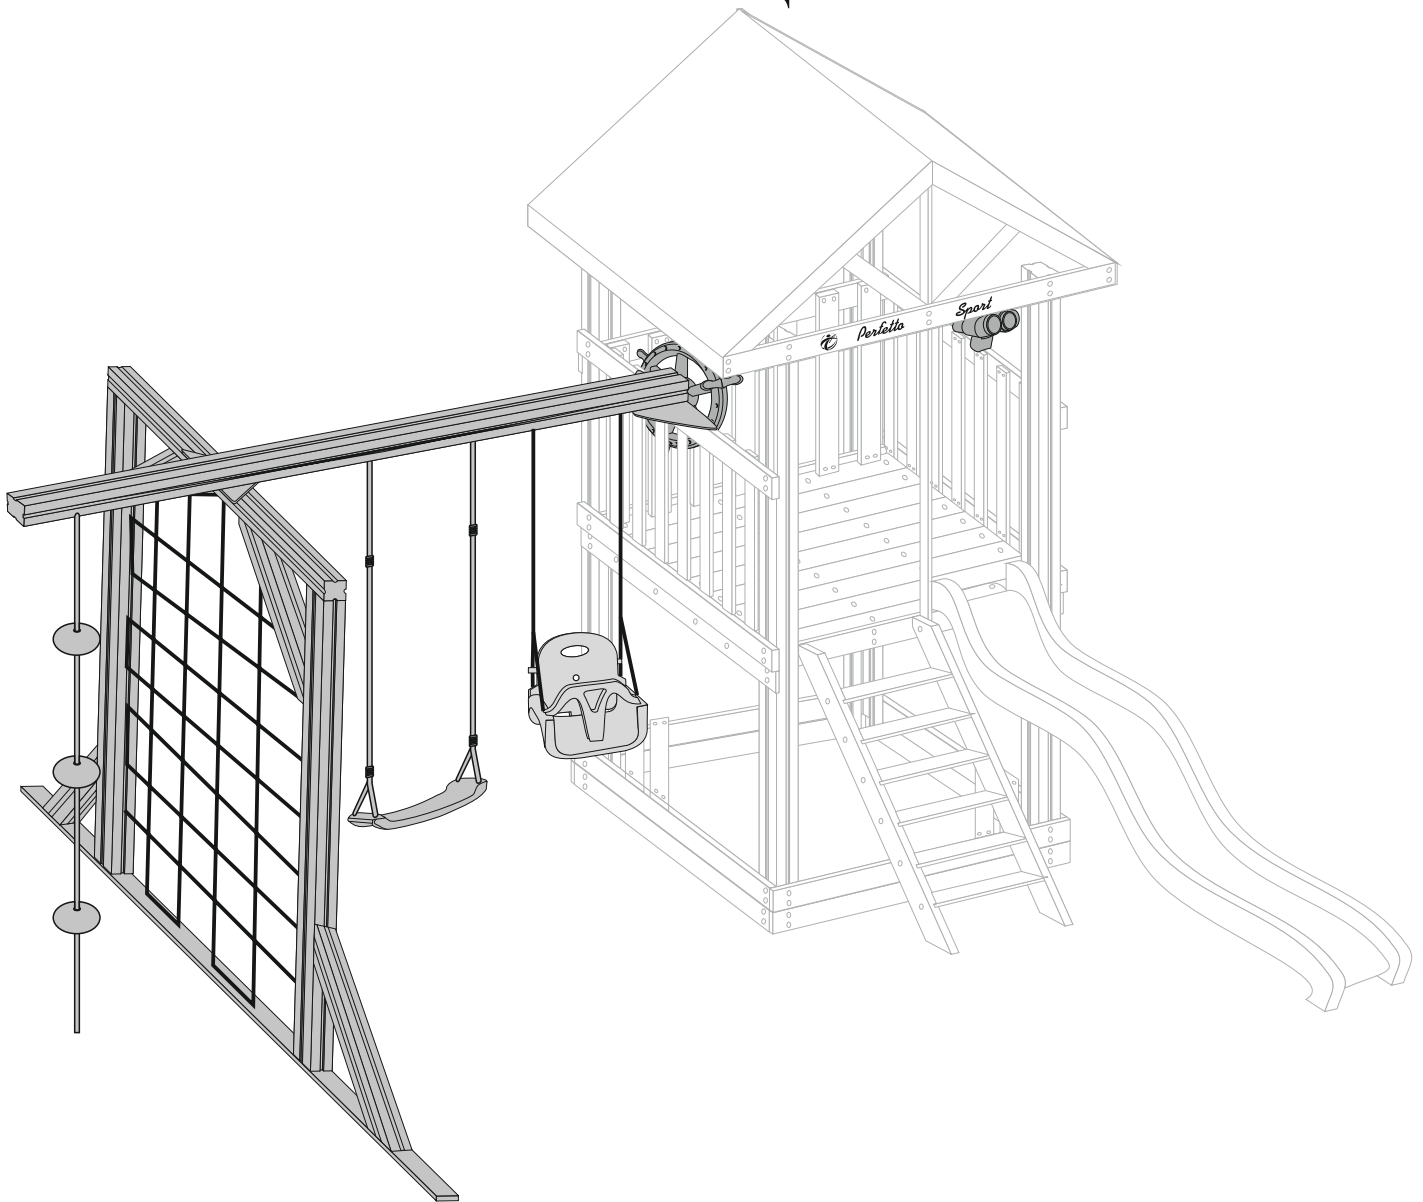

П-опция

Опция PS-651 для ИК «Perfetto sport»

ИНСТРУКЦИЯ

Основные сведения об изделии

Детский игровой комплекс «Pitigliano» предназначен для частного использования на дачном участке и не предусмотрен для коммерческой либо массовой эксплуатации. Он представляет собой модульную конструкцию, состоящую из домика и игровых элементов, которыми можно её дополнять и усложнять. Игровой комплекс предназначен для детей от 3 до 10 лет и позволяет совмещать физическую нагрузку с игрой, помогает развивать координацию движения ребёнка.

Основные технические данные

Игровой комплекс «Pitigliano» изготовлен из натуральной древесины, использован двух-трёхслойный клееный брус и доска из массива сосны и ели. Для обеспечения наиболее длительного срока службы изделия все элементы конструкции имеют защитное покрытие. Покрытие осуществляется в два этапа: первый - биозащита предназначена для защиты древесины от атмосферных воздействий, УФ -излучения и биопоражения: гниения, плесени, грибов, а также от заражения деревопоражающими насекомыми, второй -покрытие яхтенным лаком - это эффективное водостойкое средство обладает грязе- и водоотталкивающими свойствами. Крепление элементов конструкции производится я при помощи болтов, что делает её разборной и даёт возможность демонтажа и последующего монтажа.

Правила монтажа

Монтаж игрового комплекса может производиться как изготовителем, так и другими лицами, располагающими необходимой для этого квалификацией.

Установка игрового комплекса проводится на ровной однородной поверхности толщиной слоя не менее 30 см, свободной от насаждений и, крыш, ограждений, проводов и т.д. Зона безопасности для установки игрового комплекса рассчитывается +300 см с каждой стороны к габаритам, указанным в данной инструкции.