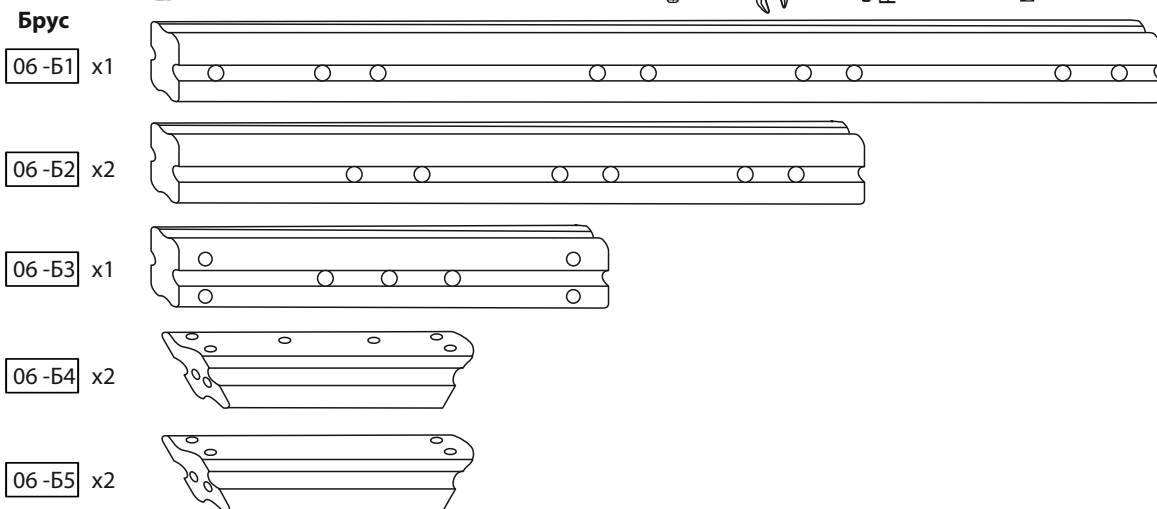

Необходимые инструменты: дрель, шуруповерт, уголок, головка 10мм, 13мм, сверло 9мм, бита PZ-2, ключ 17мм

Шаг 1

Шаг 2