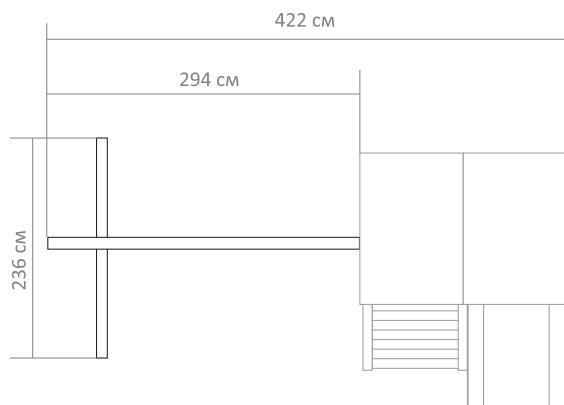

Обращаем Ваше внимание на то, что компания **PERFETTO SPORT** постоянно с трудом пытается улучшить качество выпускаемой продукции, для чего периодически может вносить изменения в конструкцию, дизайн, комплектацию товаров и упаковку на основании собственных инновационных разработок и отзывов пользователей, без дополнительного уведомления. Данные изменения принципиально не влияют на первоначально заявленные функциональные свойства. Вследствие этого, технические характеристики, вес и размеры могут незначительно отличаться.

Возрастная группа (лет)
от 3 до 10

Нагрузка на навесное оборудование (кг)
50 кг

Занимаемая площадь (см)
236x294

Вес (брутто) кг
47 кг

Высота (см)
215

Гарантийный срок (лет)
1

Допустимая нагрузка (кг)
250 кг

Произведен товар под контролем ООО «Perfetto Sport» www.perfettosport.ru

Дата изготовления « _____ » _____ 20 _____ г.

ОТК _____ Подпись

или личное клеймо

Отметка о продаже:

Дата « _____ » _____ Продавец _____
(расшифровка подписи) _____

М.П. (подпись)

© **Заказчик:** ООО «Perfetto Sport» www.perfettosport.ru

Производитель: ООО «Perfetto Sport»

Адрес: 109428 г.Москва 2 -й Вязовский проезд, д.16, стр.10

Тел: + 7 (495) 240-90-77 E-mail: info@perfettosport.ru