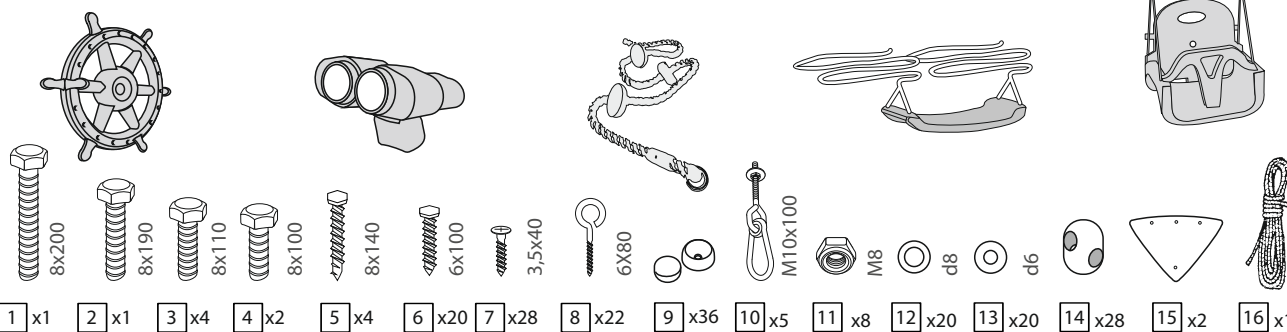

Необходимые инструменты: дрель, шуруповерт, уголок, головка 10мм, 13мм, сверло 9мм, бита PZ-2, ключ 17мм

Шаг 1

Шаг 2