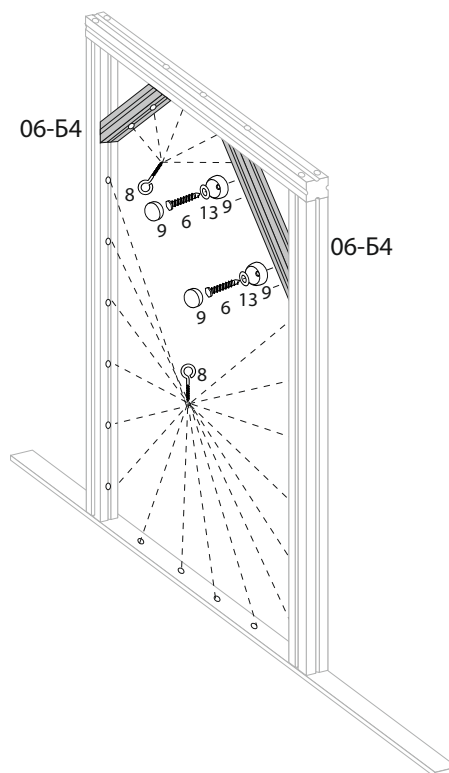

Необходимые инструменты: дрель, шуруповерт, уголок, головка 10мм, 13мм, сверло 9мм, бита PZ-2, ключ 17мм

Шаг 1

Шаг 2