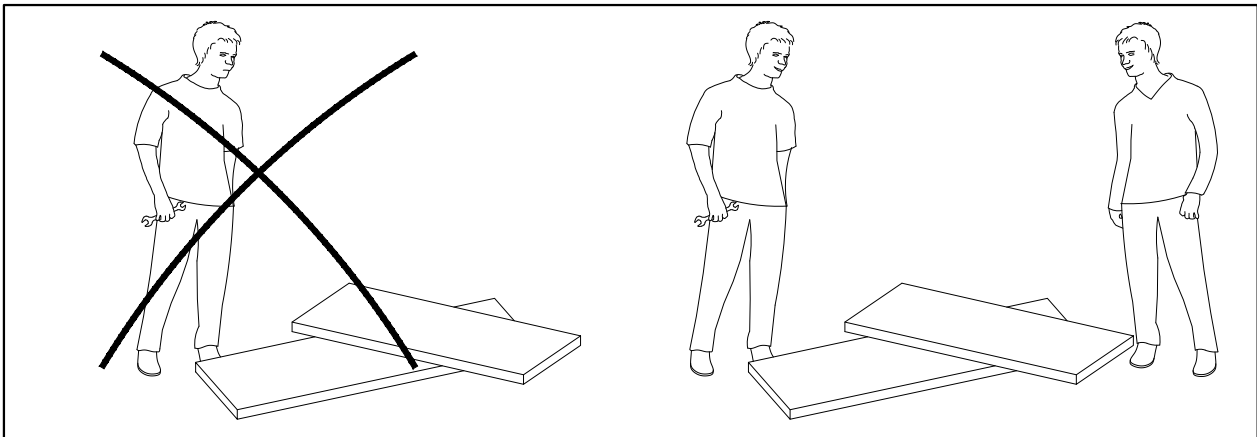

# Инструкция по сборке

Кровать с подъёмным механизмом

Дизайн 1230

M 1:2

\*\* Значения в скобках даны для кроватей 180x200