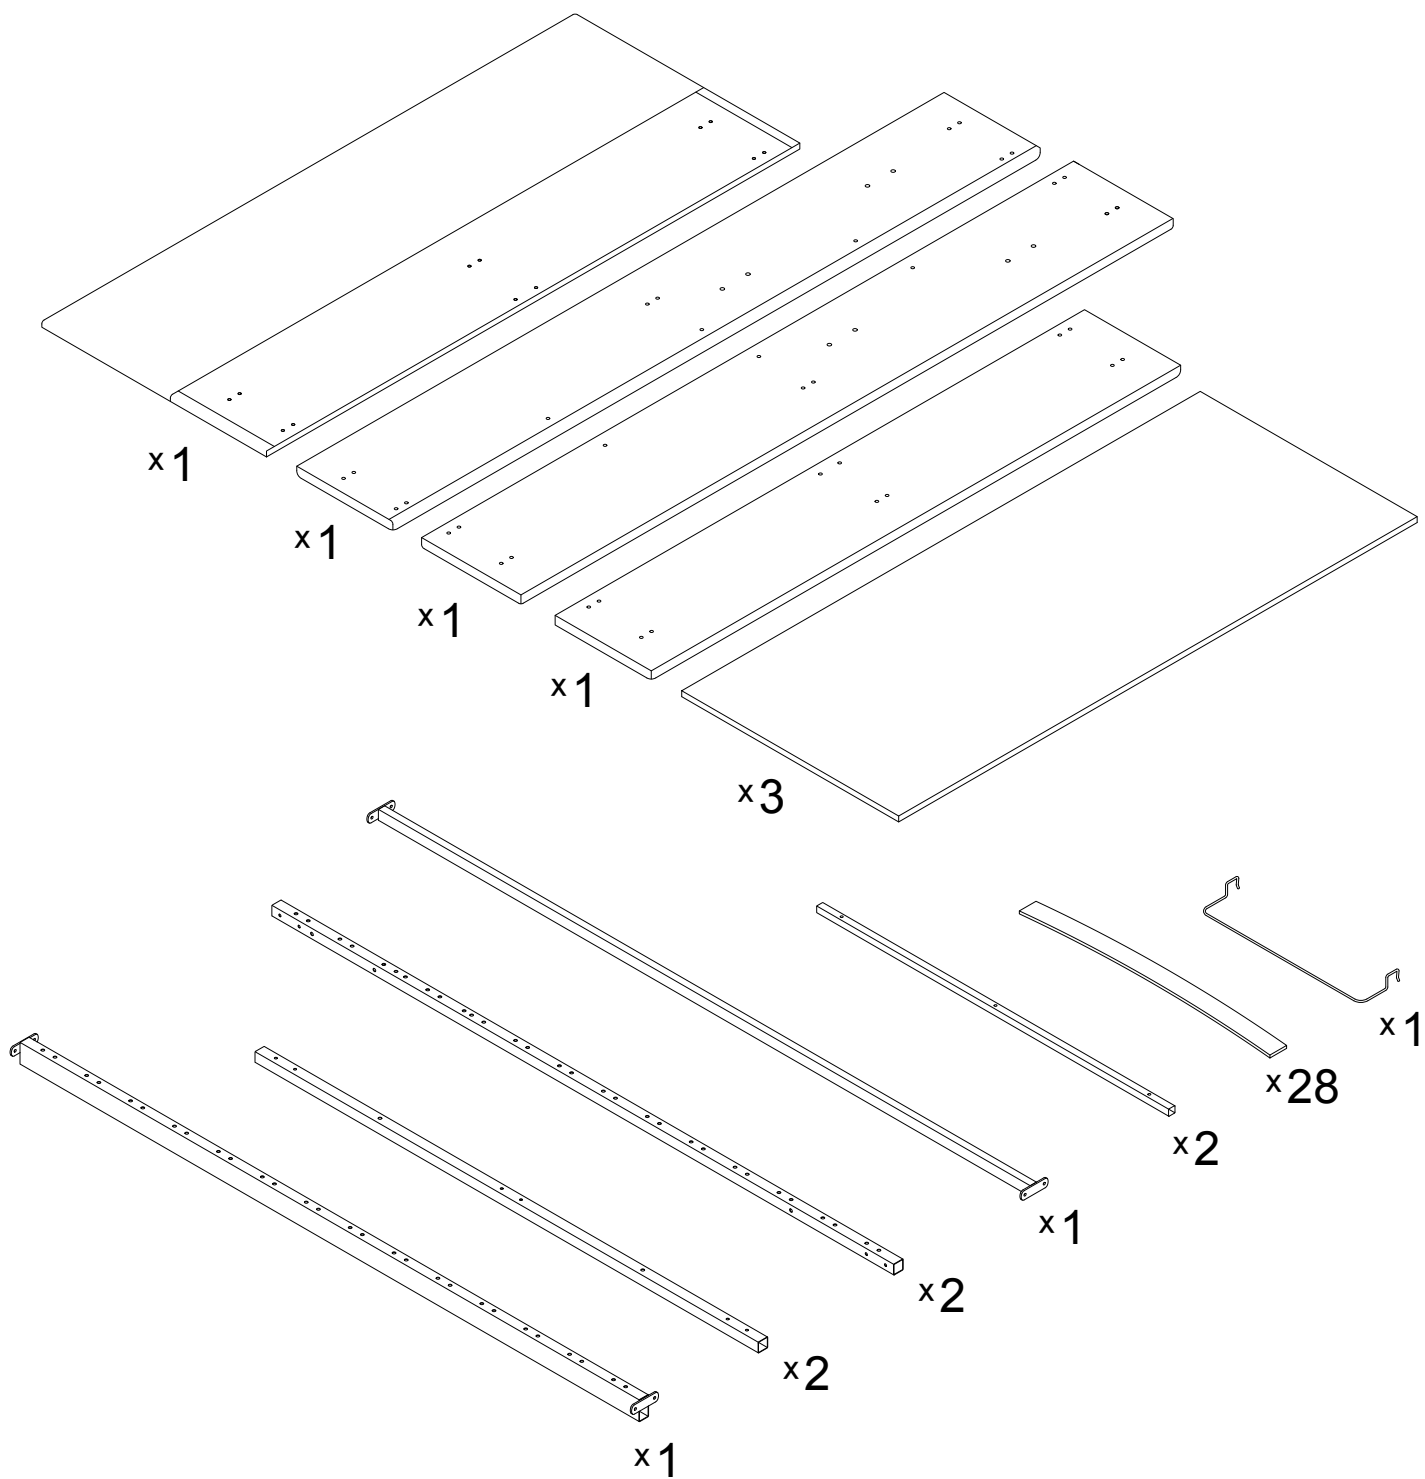

# Инструкция по сборке

Кровать с подъёмным механизмом

Дизайн 1230

M 1:2

\*\* Значения в скобках даны для кроватей 180x200

M8  
x 4

M8с  
x 4

M8пш  
x 6

M4,2x16  
x 2

M6x25  
x 32

Заглушка  
20x20  
x 4

Заглушка  
30 x 30  
x 6

M8x25  
x 8

M6x35  
x 12(14)\*\*

M6x40  
x 6

M6x40  
x 20

№5  
x 1

L4x25  
x 2

M8x35  
x 2

M8x40  
x 4

M8x50  
x 2

ЛД1

x 28

ЛД2

x 14

\*\* Значения в скобках даны для кроватей 180x200

1

2

3