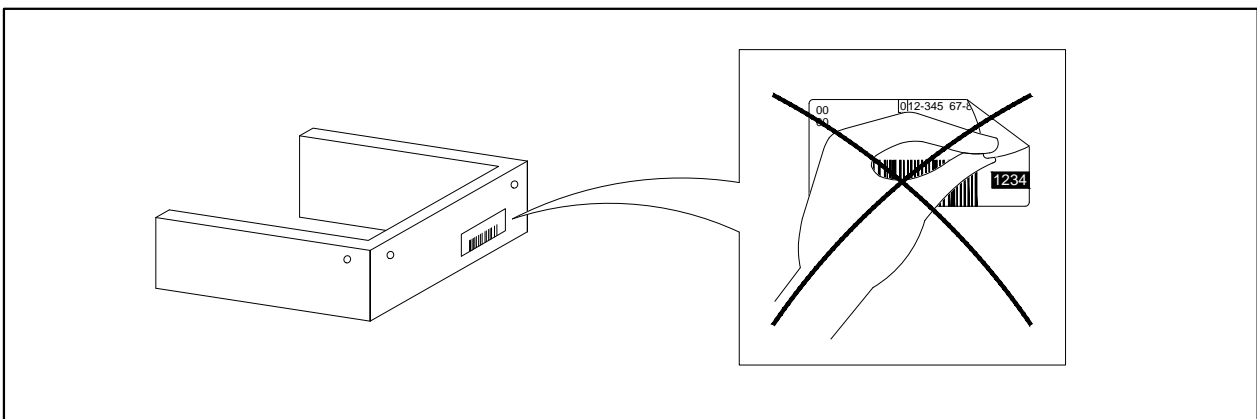

# Инструкция по сборке

Кровать с подъёмным механизмом

Дизайн 1230

M 1:2

\*\* Значения в скобках даны для кроватей 180x200