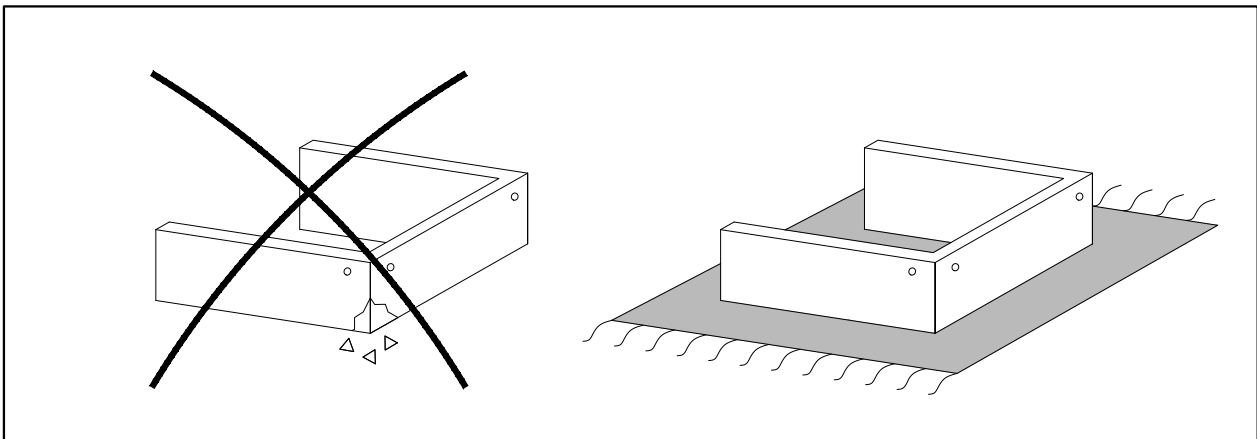

# Инструкция по сборке

Кровать с подъёмным механизмом

Дизайн 1230

M 1:2

\*\* Значения в скобках даны для кроватей 180x200