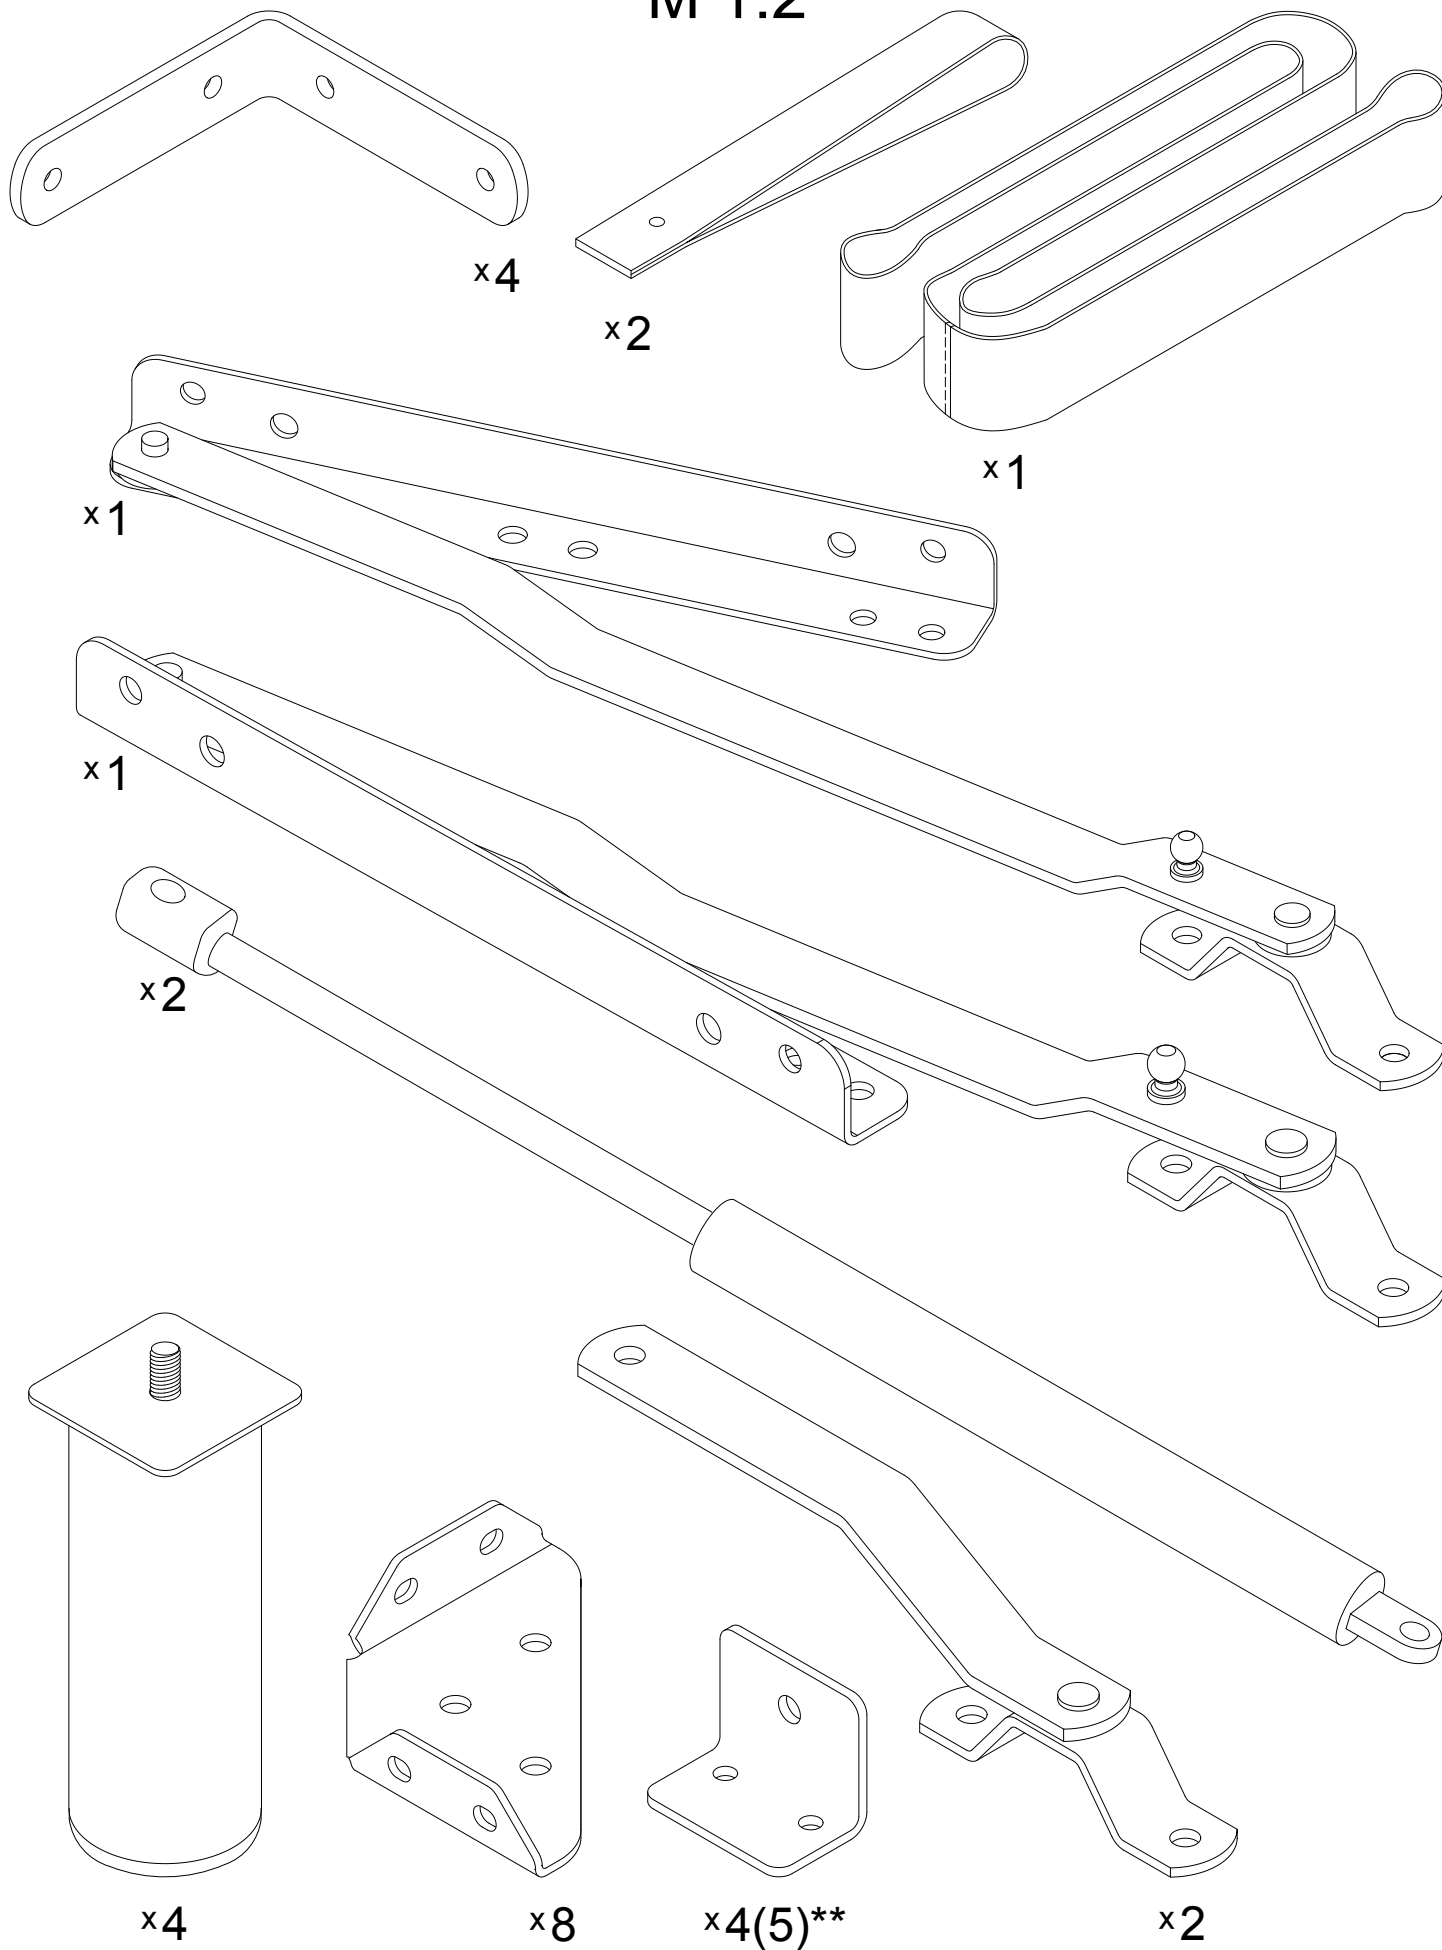

# Инструкция по сборке

Кровать с подъёмным механизмом

Дизайн 1230

M 1:2

\*\* Значения в скобках даны для кроватей 180x200

M8  
x 4

M8с  
x 4

M8пш  
x 6

M4,2x16  
x 2

M6x25  
x 32

Заглушка  
20x20  
x 4

Заглушка  
30 x 30  
x 6

M8x25  
x 8

ЛД1

x 28

ЛД2

x 14

\*\* Значения в скобках даны для кроватей 180x200

1

2

3

17

18

23

24

25

26

27

28