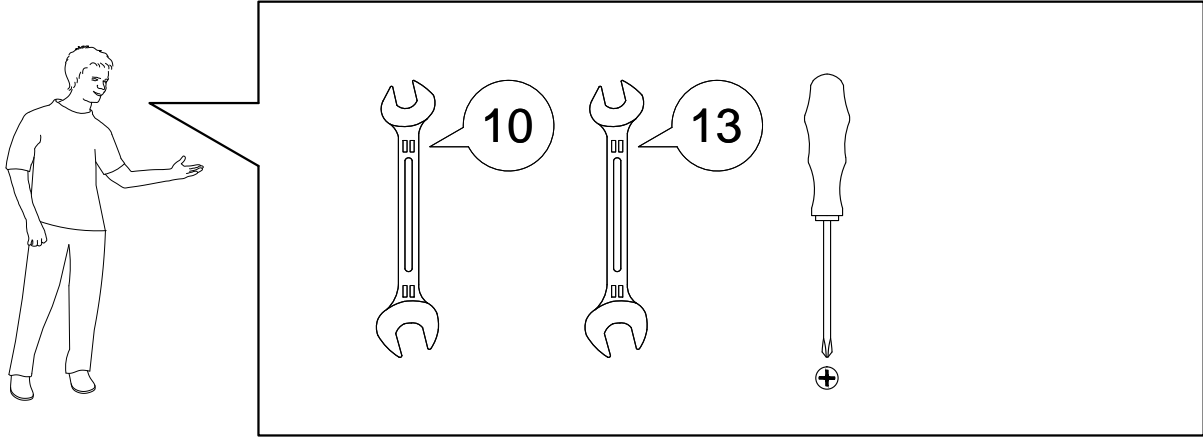

# Инструкция по сборке

Кровать с подъёмным механизмом

Дизайн 1230

M 1:2

\*\* Значения в скобках даны для кроватей 180x200