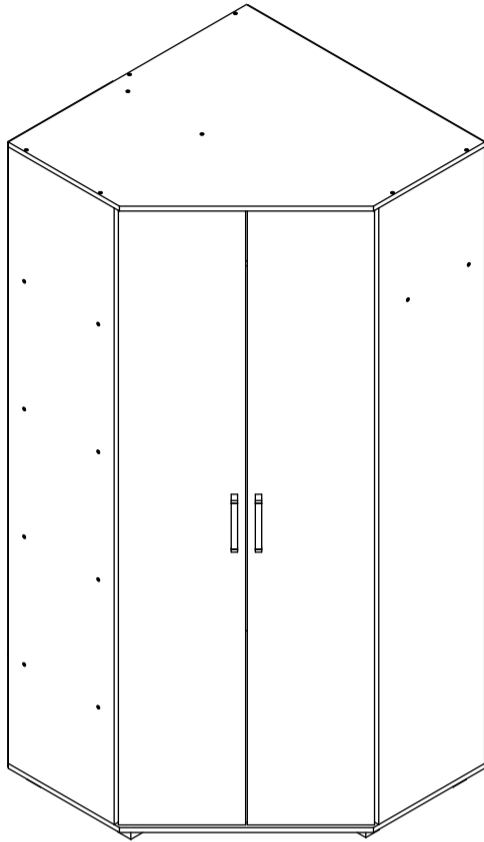

### ПАСПОРТ ИЗДЕЛИЯ

Угловой шкаф «Нарина»

# K59

габаритные размеры изделия: 2100x900x900