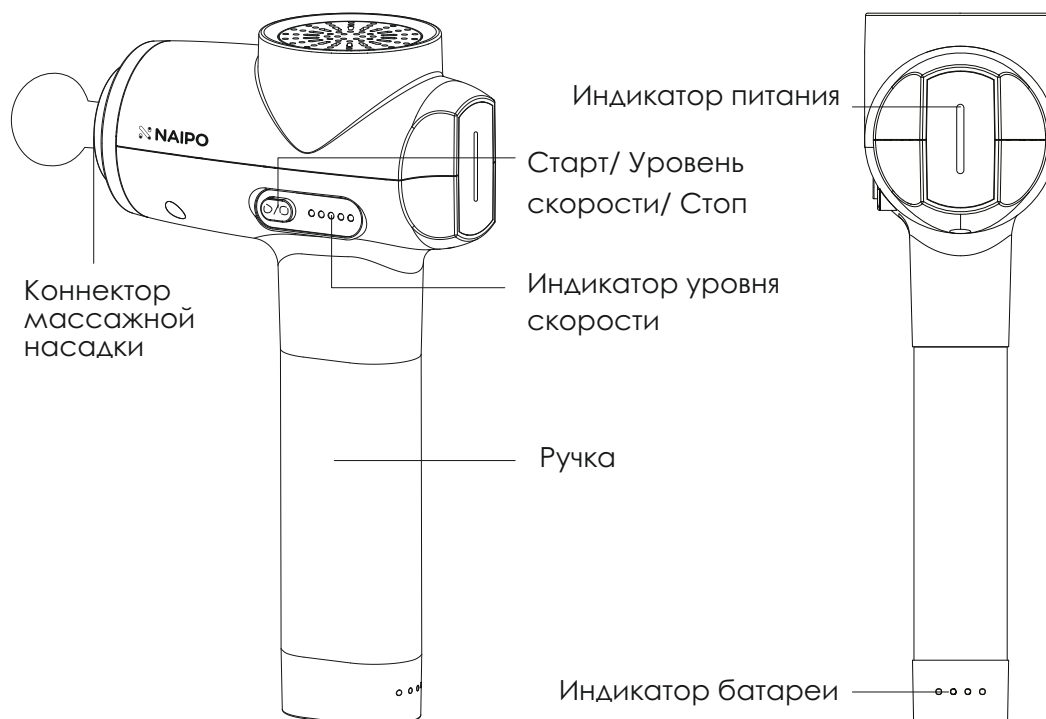

- Если во время использования вы чувствуете сильную боль, немедленно прекратите сеанс и обратитесь к врачу.
- Не оставляйте устройство без присмотра во время работы или зарядки.
- Не используйте устройство во время зарядки.
- Для зарядки устройства используйте только адаптер из комплекта.
- Не используйте устройство непрерывно более 1 часа. После сеанса выключите устройство и включите его снова не раньше, чем через 30 минут. Непрерывное использование может сократить срок службы или стать причиной неисправности устройства.
- Не вставляйте посторонние предметы в отверстия устройства.
- Не окунайте устройство в воду и не допускайте попадания воды в отверстия.
- Держите устройство вдали от открытых источников тепла, например, печи и камина.
- Не допускайте использования устройства детьми, недееспособными людьми или людьми с ограниченными возможностями без присмотра.
- Не пытайтесь самостоятельно починить или модифицировать устройство.
- Не используйте устройство, если оно не работает должным образом, если оно упало и было повреждено, или если оно упало в воду. Верните устройство в сервисный центр для проверки и ремонта.

Схема устройства