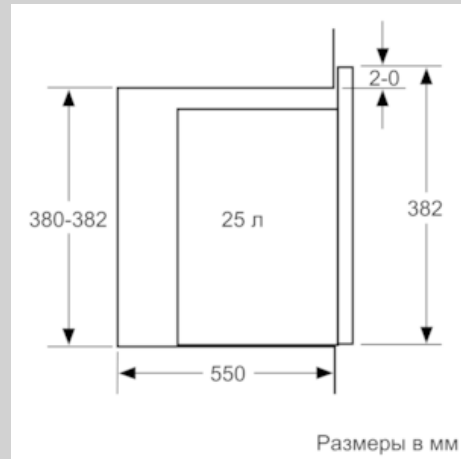

№ 50, Встраиваемая микроволновая печь, 59.4 x 38.2 см
H1AWD53W0

COOKING PASSION SINCE 1877

Оснащение

Технические особенности

Тип микроволновой печи : Только микроволновый режим
Управление : электрический
Цвет фронтальной панели : белый
Размеры прибора (мм) : 382 x 594 x 388
Размеры рабочей камеры (мм) : 208.0 x 328.0 x 369.0
Длина сетевого кабеля (см) : 130
Вес нетто (кг) : 18,713
Вес брутто (кг) : 21,3
EAN-код : 4242004237426
Макс. мощность микроволновой печи (Вт) : 900
Мощность подключения (Вт) : 1450
Предохранители (А) : 10
Напряжение (В) : 220-230
Частота (Гц) : 50
Тип штепсельной вилки : Вилка с заземлением

4 242004 237426

№ 50, Встраиваемая микроволновая печь, 59.4 x
38.2 см
H1AWD53W0

COOKING PASSION SINCE 1877

Оснащение

- Пожалуйста, следуйте схемам встраивания и инструкции по монтажу

N 50, Встраиваемая микроволновая печь, 59.4 x
 38.2 см
 HLAWD53W0

Размерные чертежи

Микроволновая печь
 Установка в углу