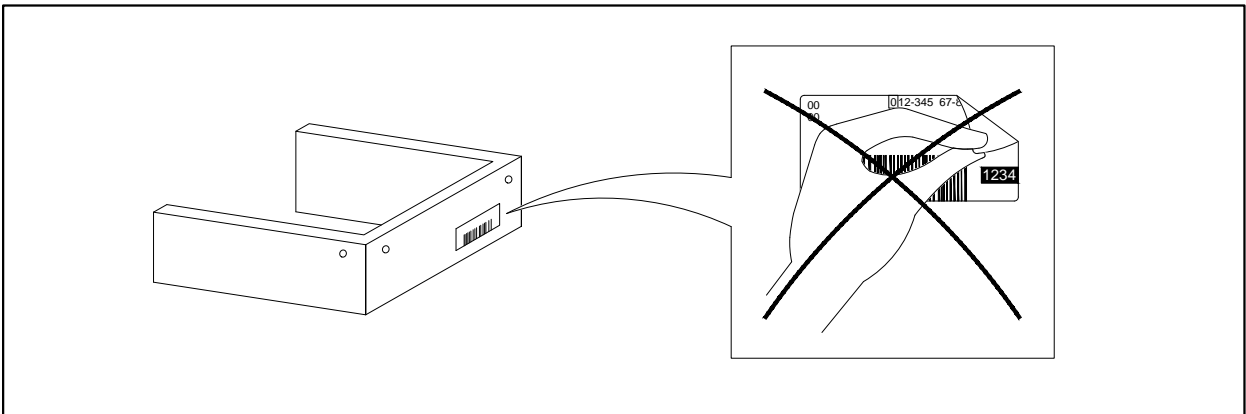

Инструкция по сборке

Кровать без подъёмного механизма

Дизайн 1232

(120x200, 140x200, 160x200, 180x200)

M 1:1

x4

x4

x4