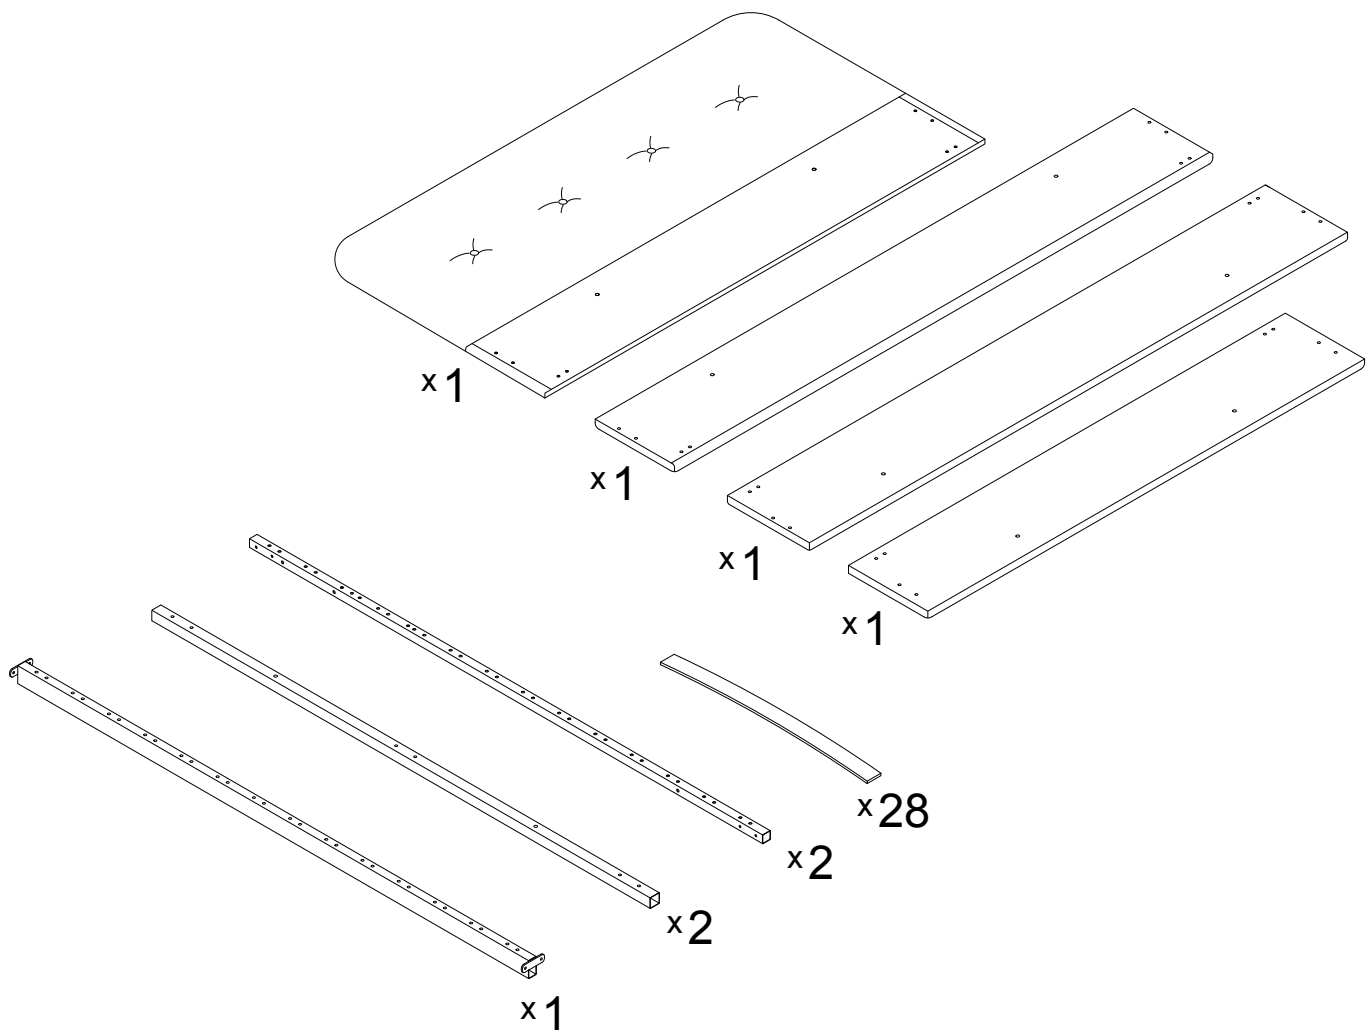

Инструкция по сборке

Кровать без подъёмного механизма

Дизайн 1232

(120x200, 140x200, 160x200, 180x200)

M 1:1

x4

x4

x4