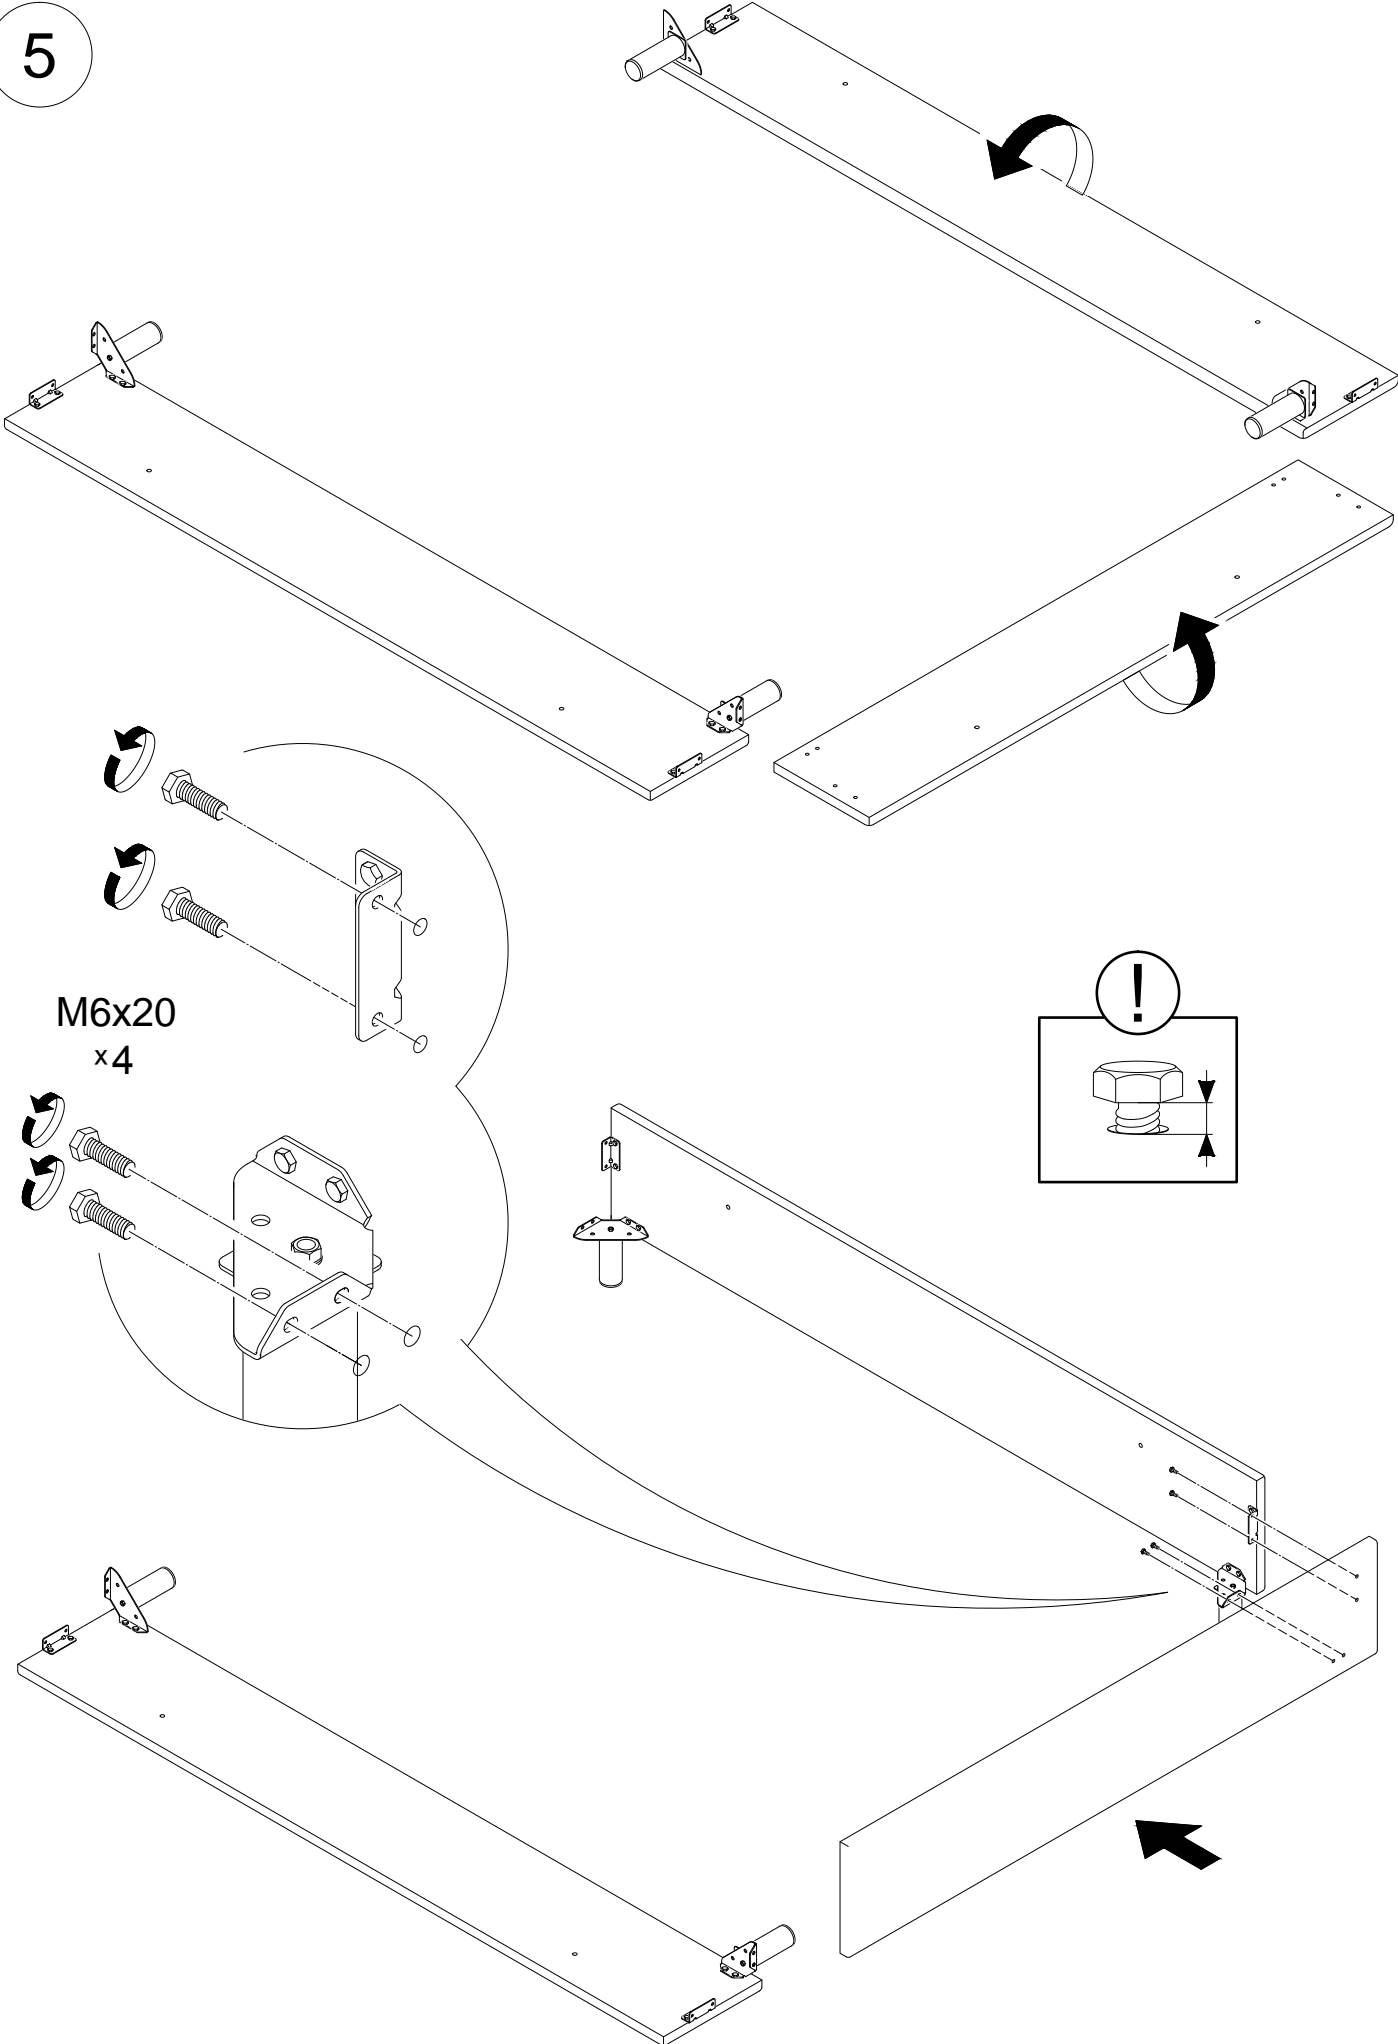

Инструкция по сборке

Кровать без подъёмного механизма

Дизайн 1232

(120x200, 140x200, 160x200, 180x200)

M 1:1

x4

x4

x4

x4

M 1:1

1

2

3

4

5

6

M6x20
x4

7

8

- 2
- 4
- 5
- 6
- 7
- 8

13

14

16

17