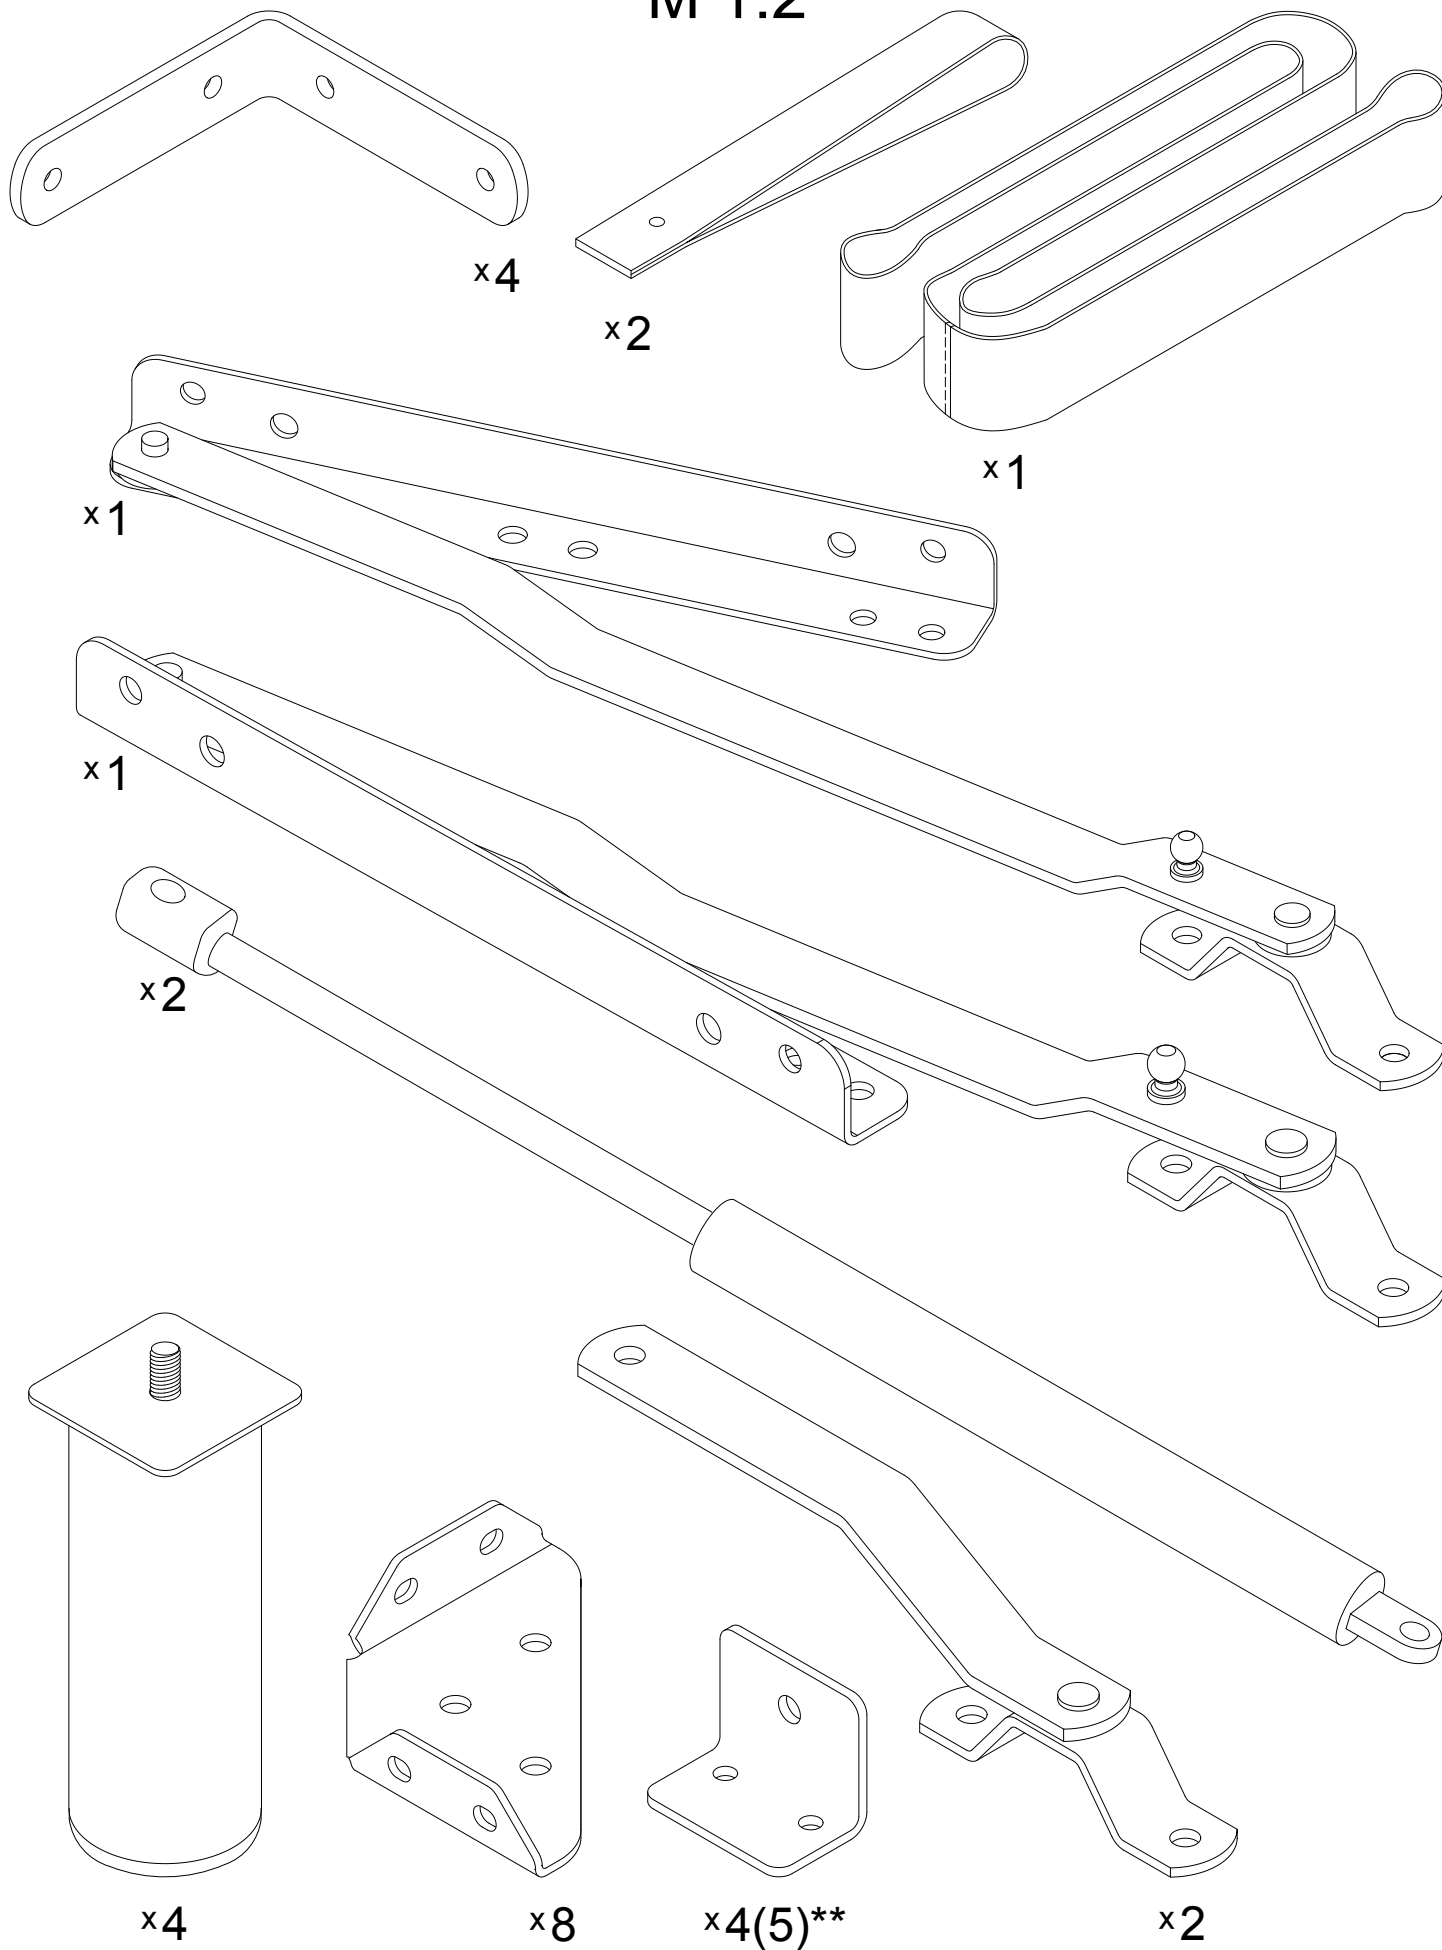

# Инструкция по сборке

**Кровать с подъёмным механизмом**

Дизайн 1232

(140x200, 160x200, 180x200)

M 1:2

\*\* Значения в скобках даны для кроватей 180x200

M8  
x 4

M8с  
x 4

M8пш  
x 6

M4,2x16  
x 2

M6x20  
x 32

Заглушка  
20x20  
x 4

Заглушка  
30 x 30  
x 6

M8x20  
x 8

M6x30  
x 12(14)\*\*

M6x35  
x 6

M6x40  
x 20

№5  
x 1

L4x25  
x 2

M8x35  
x 2

M8x40  
x 4

M8x50  
x 2

ЛД1  
x 28

ЛД2  
x 14

\*\* Значения в скобках даны для кроватей 180x200

1

2

3

4

5