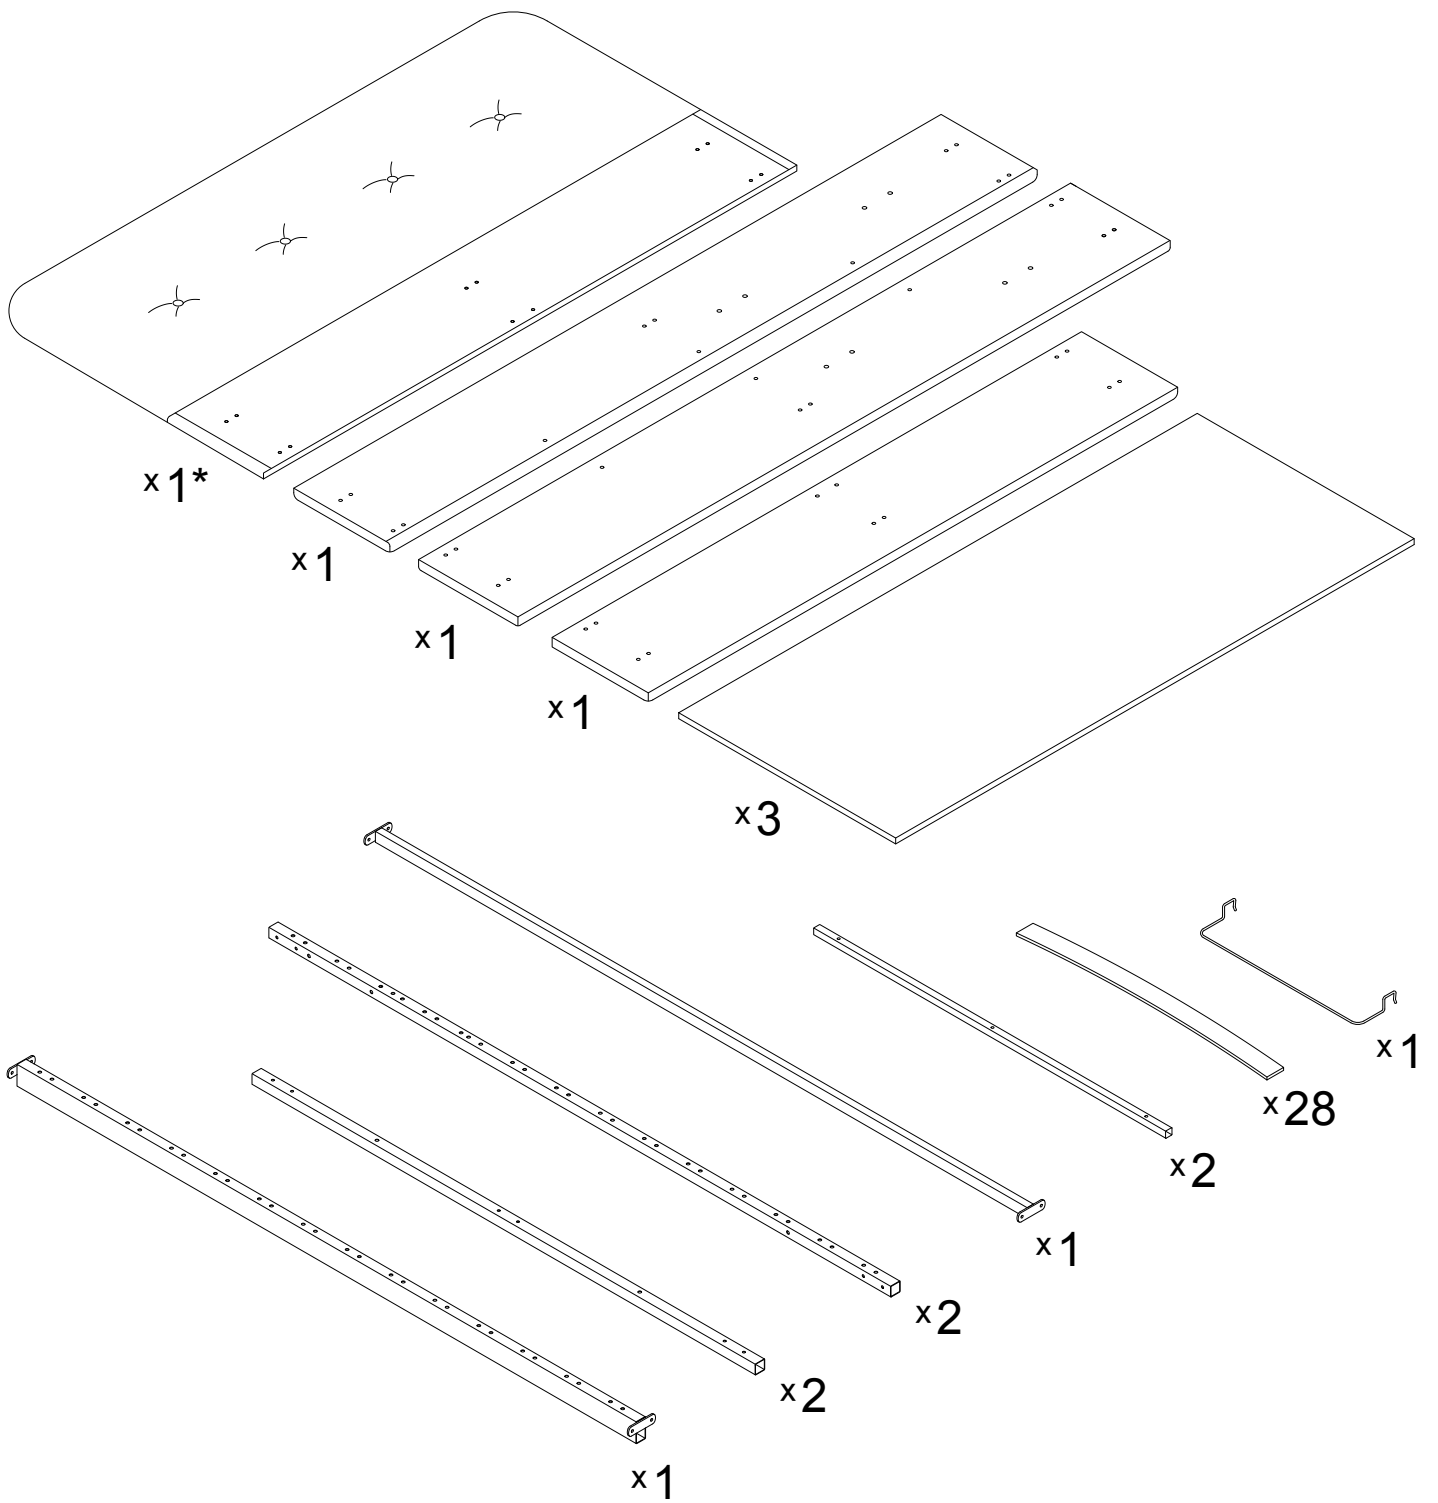

# Инструкция по сборке

**Кровать с подъёмным механизмом**

Дизайн 1232

(140x200, 160x200, 180x200)

M 1:2

\*\* Значения в скобках даны для кроватей 180x200

M8  
x 4

M8с  
x 4

M8пш  
x 6

M4,2x16  
x 2

M6x20  
x 32

Заглушка  
20x20  
x 4

Заглушка  
30 x 30  
x 6

M8x20  
x 8

M6x30  
x 12(14)\*\*

M6x35  
x 6

M6x40  
x 20

№5  
x 1

L4x25  
x 2

M8x35  
x 2

M8x40  
x 4

M8x50  
x 2

ЛД1  
x 28

ЛД2  
x 14

\*\* Значения в скобках даны для кроватей 180x200

1

2

3

4

5