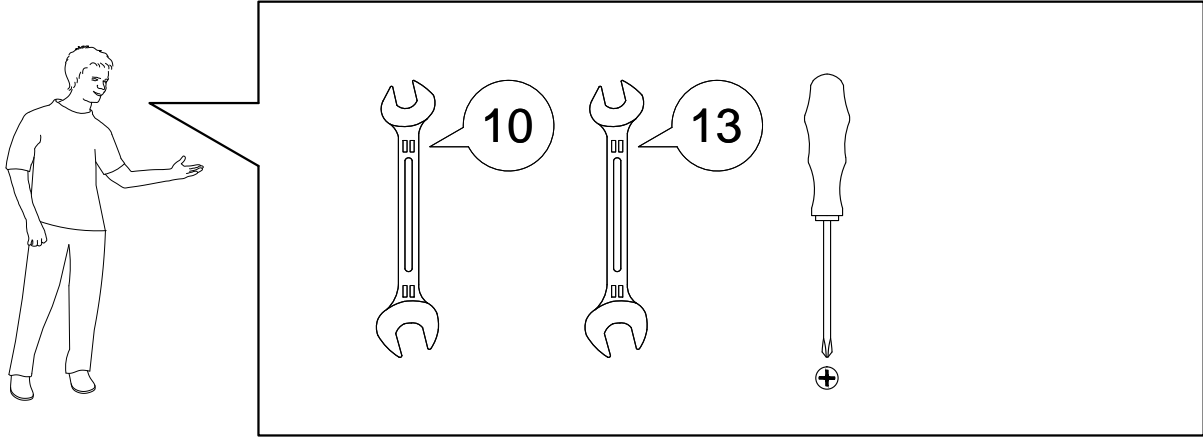

# Инструкция по сборке

**Кровать с подъёмным механизмом**

Дизайн 1232

(140x200, 160x200, 180x200)

M 1:2

\*\* Значения в скобках даны для кроватей 180x200