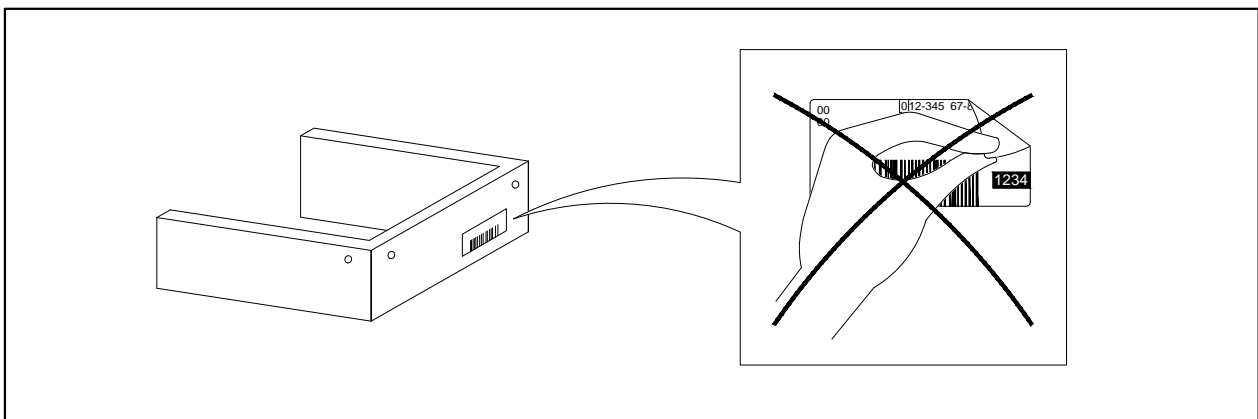

# Инструкция по сборке

**Кровать с подъёмным механизмом**

Дизайн 1232

(140x200, 160x200, 180x200)

M 1:2

\*\* Значения в скобках даны для кроватей 180x200