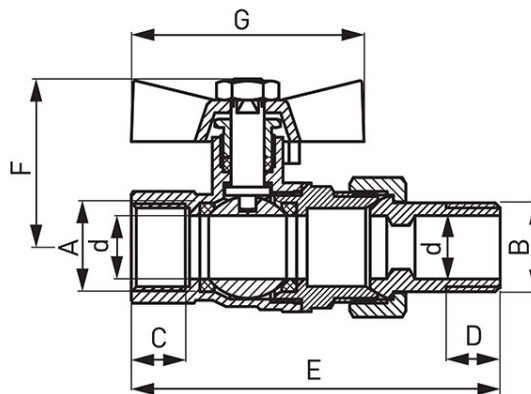

Код: **KSH**

Шаровой кран HERCULES 40 бар, ручка „бабочка“, с муфтой, нр-вр

<https://ru.ferrocompany.com/product-4353-KSH.html>

- 15 лет гарантии
- NICKEL FREE 2018 - Поверхность клапана, имеющая контакт с водой, не никелируется
- Рабочее тело клапанов
  - воды
  - сжатый воздух
  - 50% гликоля

Код	Размеры вводов	DN	A	B [мм]	C [мм]	D [мм]	d [мм]	E [мм]	F [мм]	G [мм]			
KSH1	1/2"	15	Rp 1/2	R 1/2	13	13	15	~88	40	~56	8	96	KSH1W
KSH2	3/4"	20	Rp 3/4	R 3/4	14,5	14,5	20	~99	46,5	~66	6	54	KSH2W
KSH3	1"	25	Rp 1	R 1	16,8	17	25	~115	51	~72	6	48	KSH3W