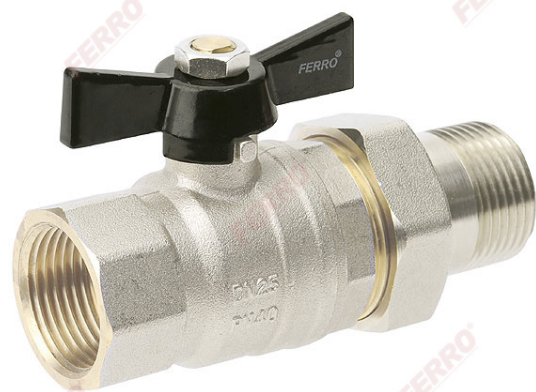

Код: **KSH**

Шаровой кран HERCULES 40 бар, ручка „бабочка“, с муфтой, нр-вр

<https://ru.ferrocompany.com/product-4353-KSH.html>

- 15 лет гарантии
- NICKEL FREE 2018 - Поверхность клапана, имеющая контакт с водой, не никелируется
- Рабочее тело клапанов
  - воды
  - сжатый воздух
  - 50% гликоля

Код	Размеры вводов	DN	A	B [мм]	C [мм]	D [мм]	d [мм]	E [мм]	F [мм]	G [мм]			
KSH1	1/2"	15	Rp 1/2	R 1/2	13	13	15	~88	40	~56	8	96	KSH1W
KSH2	3/4"	20	Rp 3/4	R 3/4	14,5	14,5	20	~99	46,5	~66	6	54	KSH2W
KSH3	1"	25	Rp 1	R 1	16,8	17	25	~115	51	~72	6	48	KSH3W