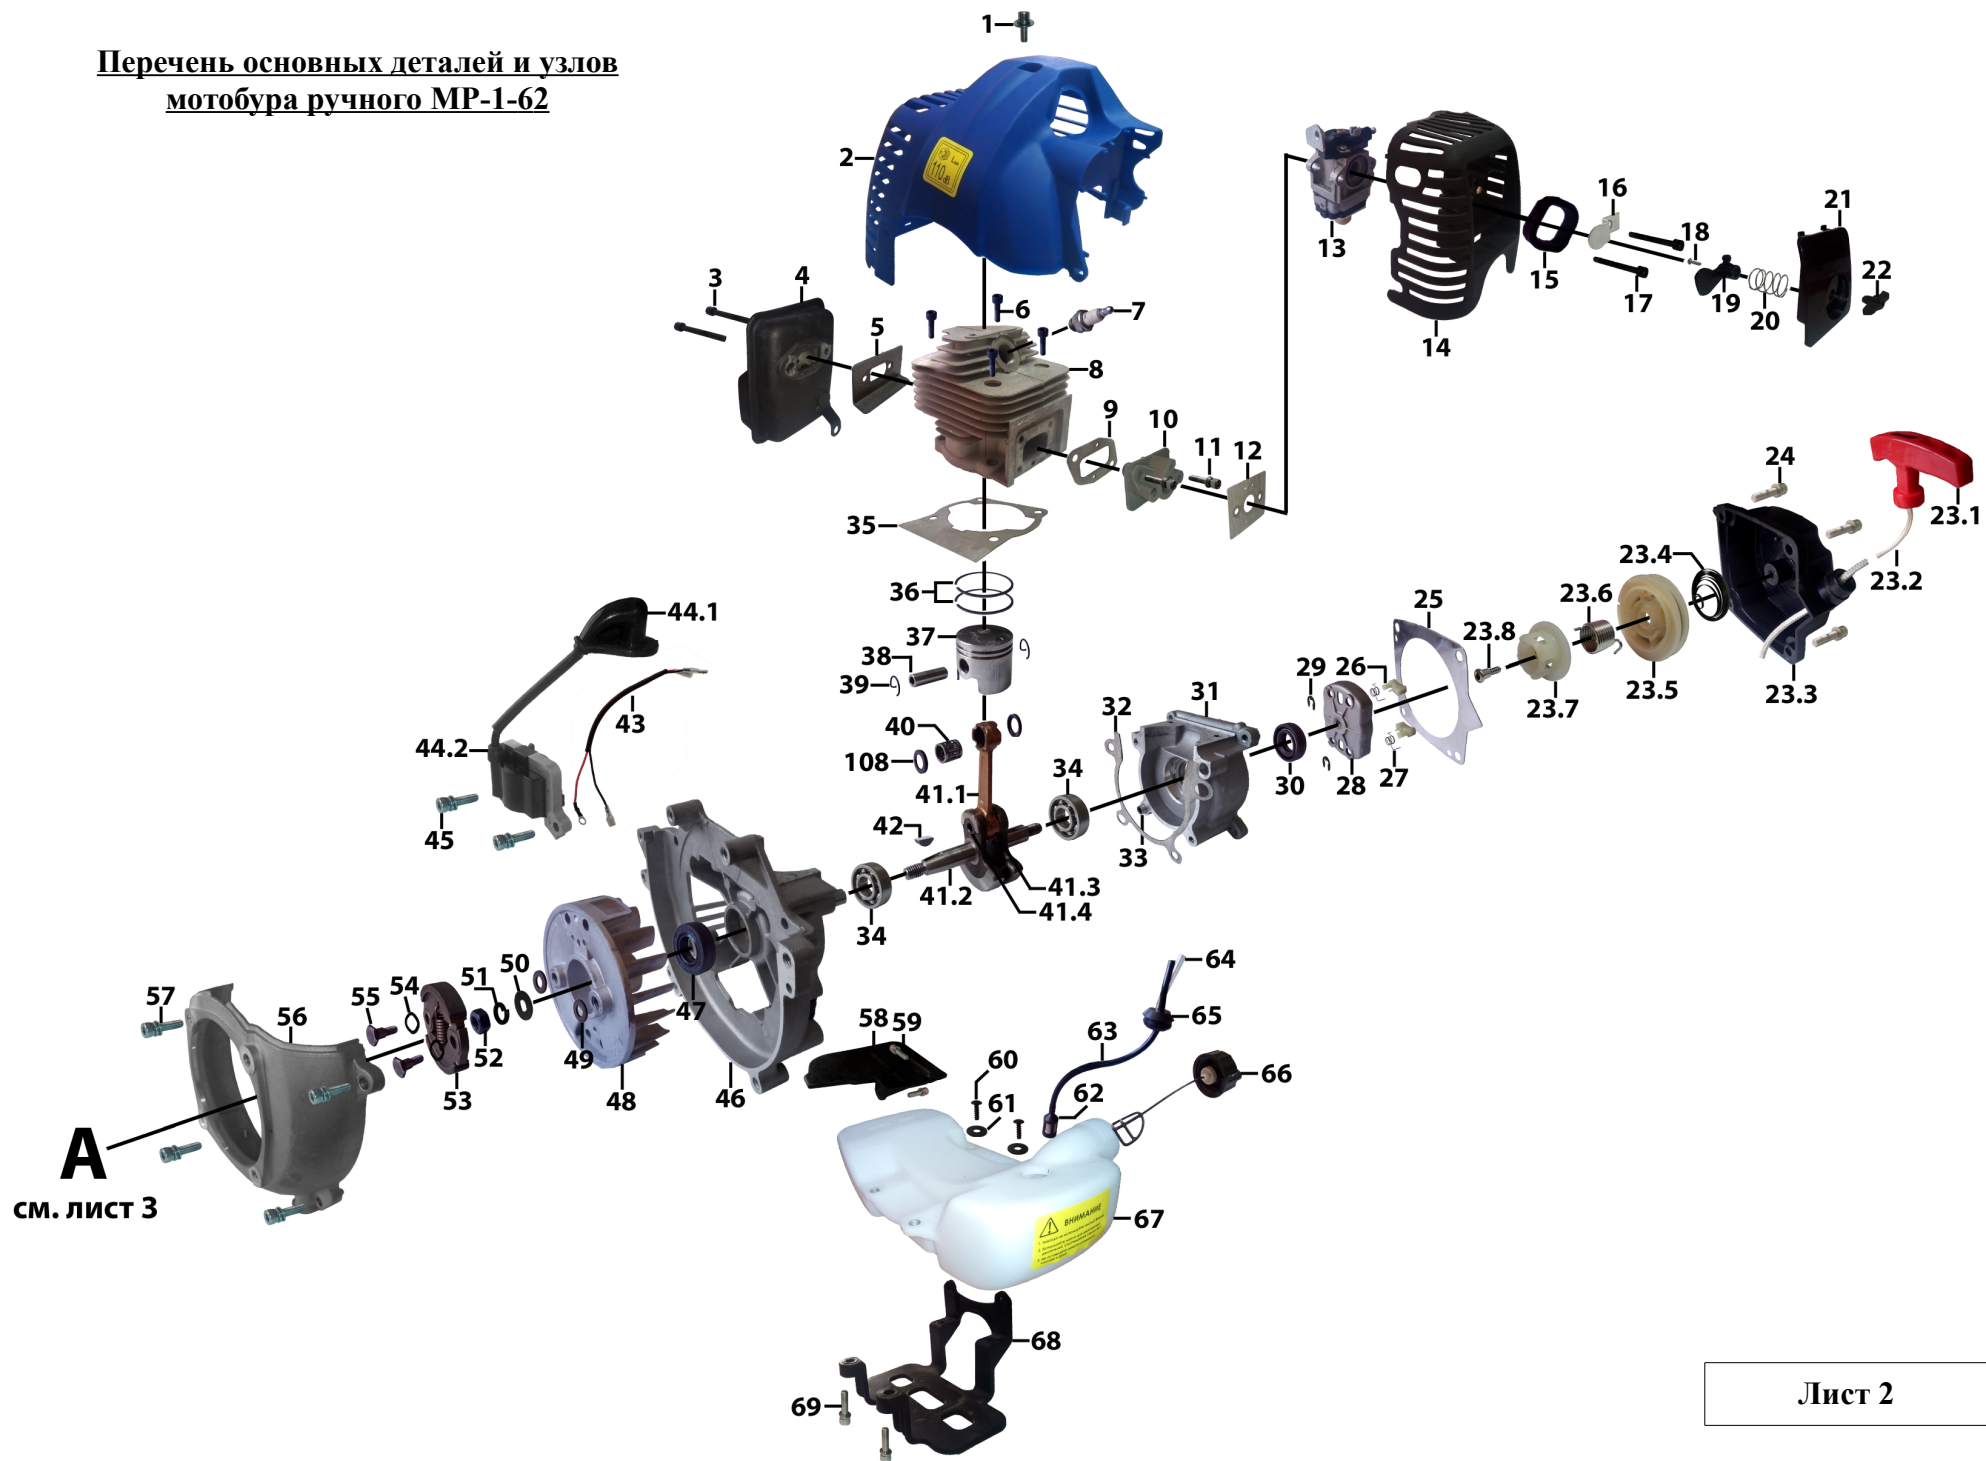

Перечень основных деталей и узлов
мотобура ручного МР-1-62

A
см. лист 3

**Перечень основных деталей и узлов
мотобура ручного МР-1-62**