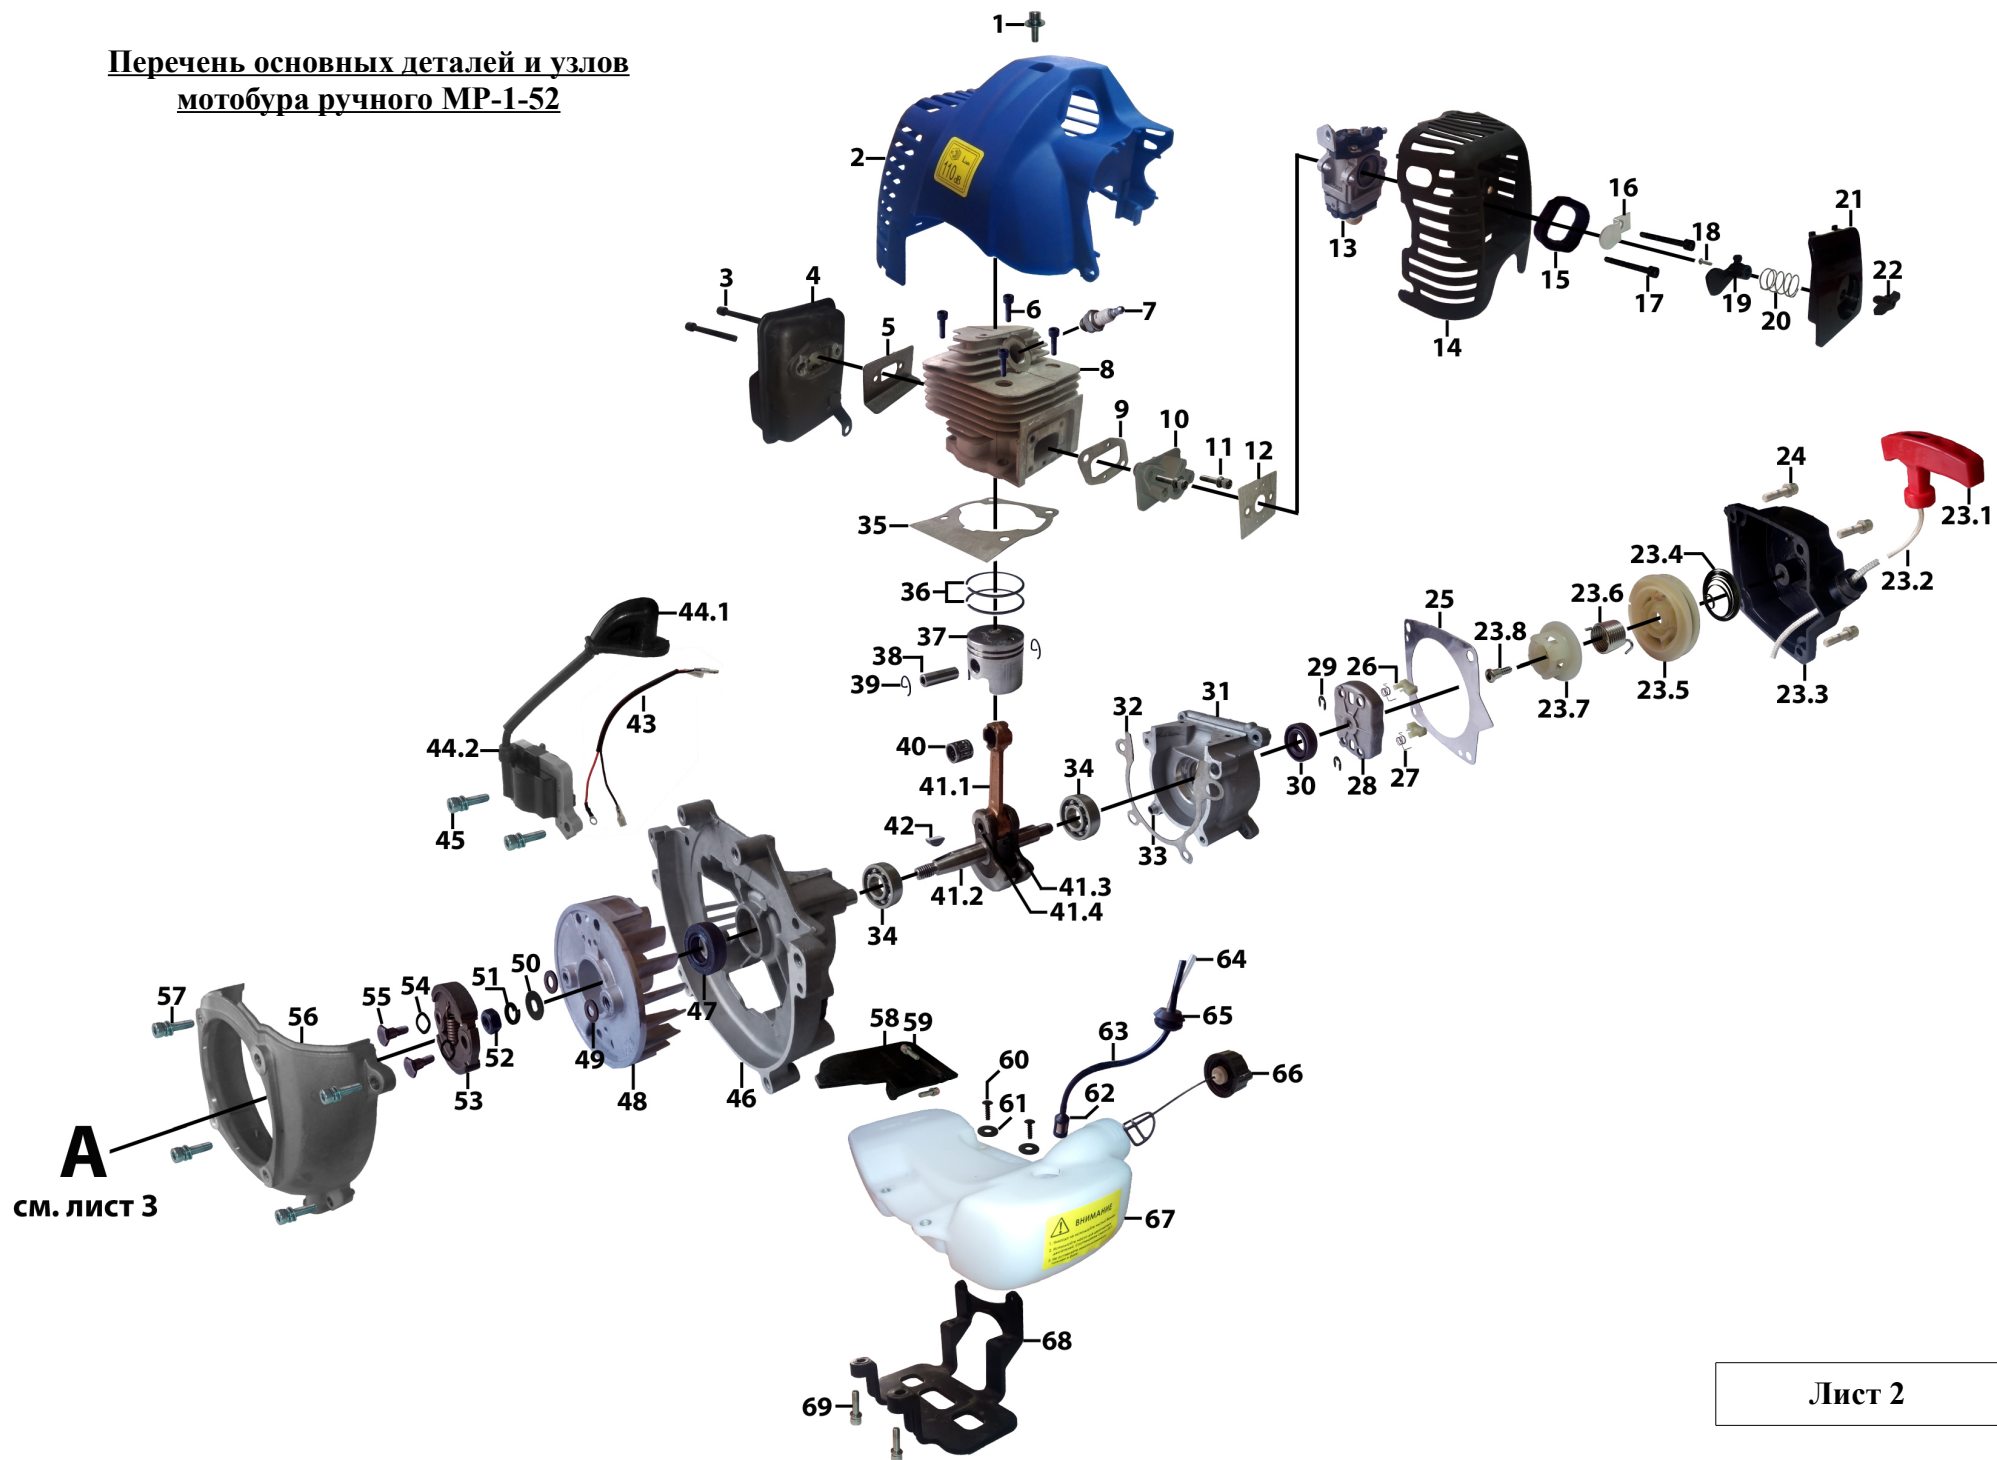

Перечень основных деталей и узлов
мотобура ручного МР-1-52

A
см. лист 3

**Перечень основных деталей и узлов
мотобура ручного МР-1-52**