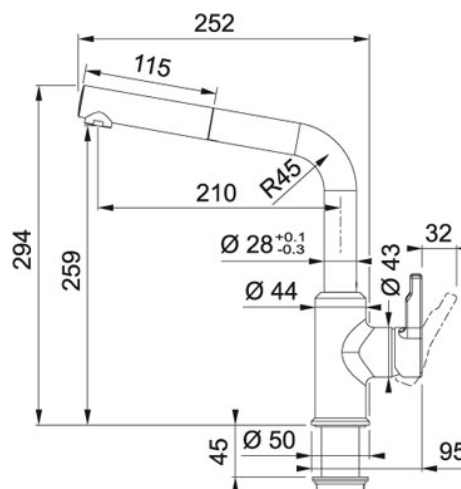

Выдвижной носик FrAGRAnite Миндаль | 115.0595.093

МОДЕЛЬНЫЙ РЯД : Смесители | МОДЕЛЬ : Выдвижной носик | СЕРИЯ : Urban | ВИД ПОКРЫТИЯ : FrAGRAnite Миндаль

Смеситель с выдвижным шлангом серии Urban превосходно сочетается с мойками этой же серии.

- управление сбоку справа, оригинальный дизайн ручки
- корпус выполнен из высококачественной латуни с низким содержанием свинца
- аэратор Neoperl® (Германия) обеспечит «умное» удаление отложений
- угол поворота излива 150°
- керамический дисковый картридж
- расширенная функциональность за счет гибкого выдвижного шланга (длина 150 см)
- гибкие шланги 450 мм
- отклонение рычага назад 10°
- высота смесителя 294 мм, высота излива 259 мм

TECHNICAL DATA

Тип ручки	Управление сбоку
Отверстие под смеситель	Ø 35 мм
Картридж	керамические диски Ø 35
Угол вращения	150 °
Исполнение	Выдвижной излив
Тип	Однорычажный смеситель