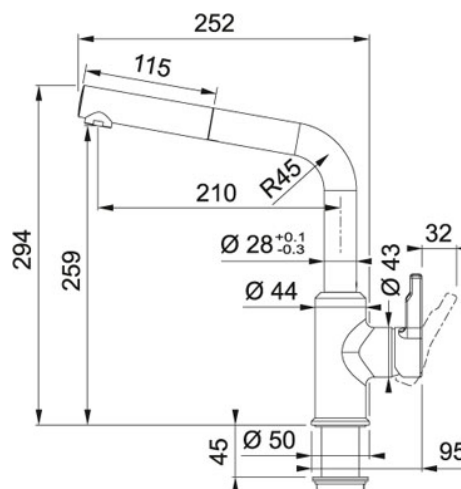

## Выдвижной носик Сахара | 115.0595.086

МОДЕЛЬНЫЙ РЯД : Смесители | МОДЕЛЬ : Выдвижной носик | СЕРИЯ : Urban | ВИД ПОКРЫТИЯ : Сахара

Смеситель с выдвижным шлангом серии Urban превосходно сочетается с мойками этой же серии.

- управление сбоку справа, оригинальный дизайн ручки
- корпус выполнен из высококачественной латуни с низким содержанием свинца
- аэратор Neoperl® (Германия) обеспечит «умное» удаление отложений
- угол поворота излива 150°
- керамический дисковый картридж
- расширенная функциональность за счет гибкого выдвижного шланга (длина 150 см)
- гибкие шланги 450 мм
- отклонение рычага назад 10°
- высота смесителя 294 мм, высота излива 259 мм

### TECHNICAL DATA

Тип ручки	Управление сбоку
Отверстие под смеситель	Ø 35 мм
Картридж	керамические диски Ø 35
Угол вращения	150 °
Исполнение	Выдвижной излив
Тип	Однорычажный смеситель