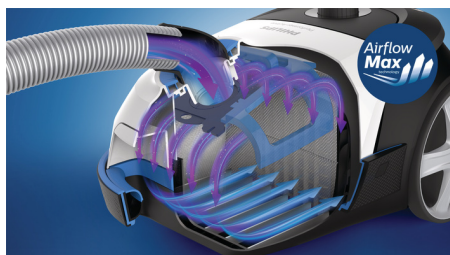

Особенности

Технология AirflowMax

Уникальная конструкция пылесборника обеспечивает максимальный объем, быстрый поток воздуха и отсутствие засоров, что создает высокую мощность всасывания до тех пор, пока пылесборник не будет заполнен.