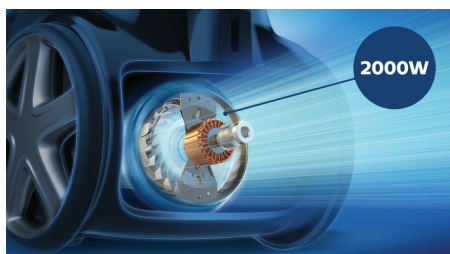

Мощный мотор 2000 Вт

Мощный мотор 2000 Вт обеспечивает высокую мощность всасывания для идеальных результатов уборки.