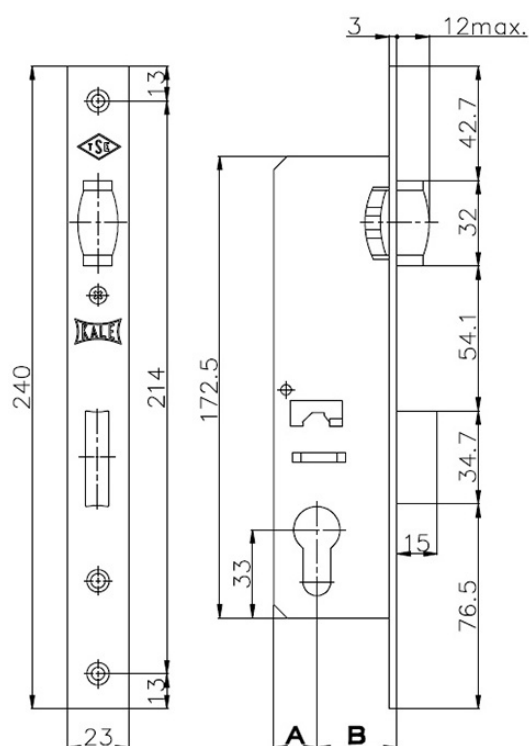

Kale 155

B	A
20	
25	16
30	
35	15

Корпус замка врезного цилиндрического **Kale155** с роликовой защелкой предназначен для узкопрофильных дверей. Корпус выполнен из оцинкованной стали, ригель из цинкового сплава, роликовая защелка из латуни. Ширина планки - 23 мм. Бэксет - 320/25/30/5 мм. Цвет: никель/латунь.

Характеристики

Производитель

Kale Kilit

Межосевое расстояние L, мм.

роликовая защелка

Backset/дорнмасс B, мм.

20/25/30/35

Ширина лицевой планки, мм.

23

Тип защелки

роликовая

Количество ригелей

1

Вылет ригеля, мм.

15

Переворот защелки