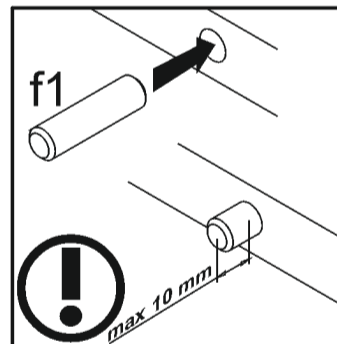

INDIANA

JLOZ 120/140/160/180 (КАРКАС)

JLOZ 120 (каркас)

A	B	C		D
1	S52-130	2000	260	1/2
2	S31-058	1265	960	2/2
3	S52-175	1200	200	1/2
4	S31-059	1265	495	2/2

JLOZ 140 (каркас)

A	B	C		D
1	S52-130	2000	260	1/2
2	S31-052	1465	960	2/2
3	S52-172	1400	200	1/2
4	S31-055	1465	495	2/2

JLOZ 160 (каркас) JLOZ 180 (каркас)

A	B	C		D
1	S52-130	2000	260	1/2
2	S31-053	1665	960	2/2
3	S52-173	1600	200	1/2
4	S31-056	1665	495	2/2

A	B	C		D
1	S52-130	2000	260	1/2
2	S31-054	1865	960	2/2
3	S52-174	1800	200	1/2
4	S31-057	1865	495	2/2

32x F6.3x16 mm e7	1x z1	4x n63	4x k1	4x φ10x13 mm r5¹	4x M6x50 mm r5²	4x s1
1x 15g y1¹	8x Ø8x30mm f1	4x l27	8x 3x12 mm p83			

1 §2

2

3

4