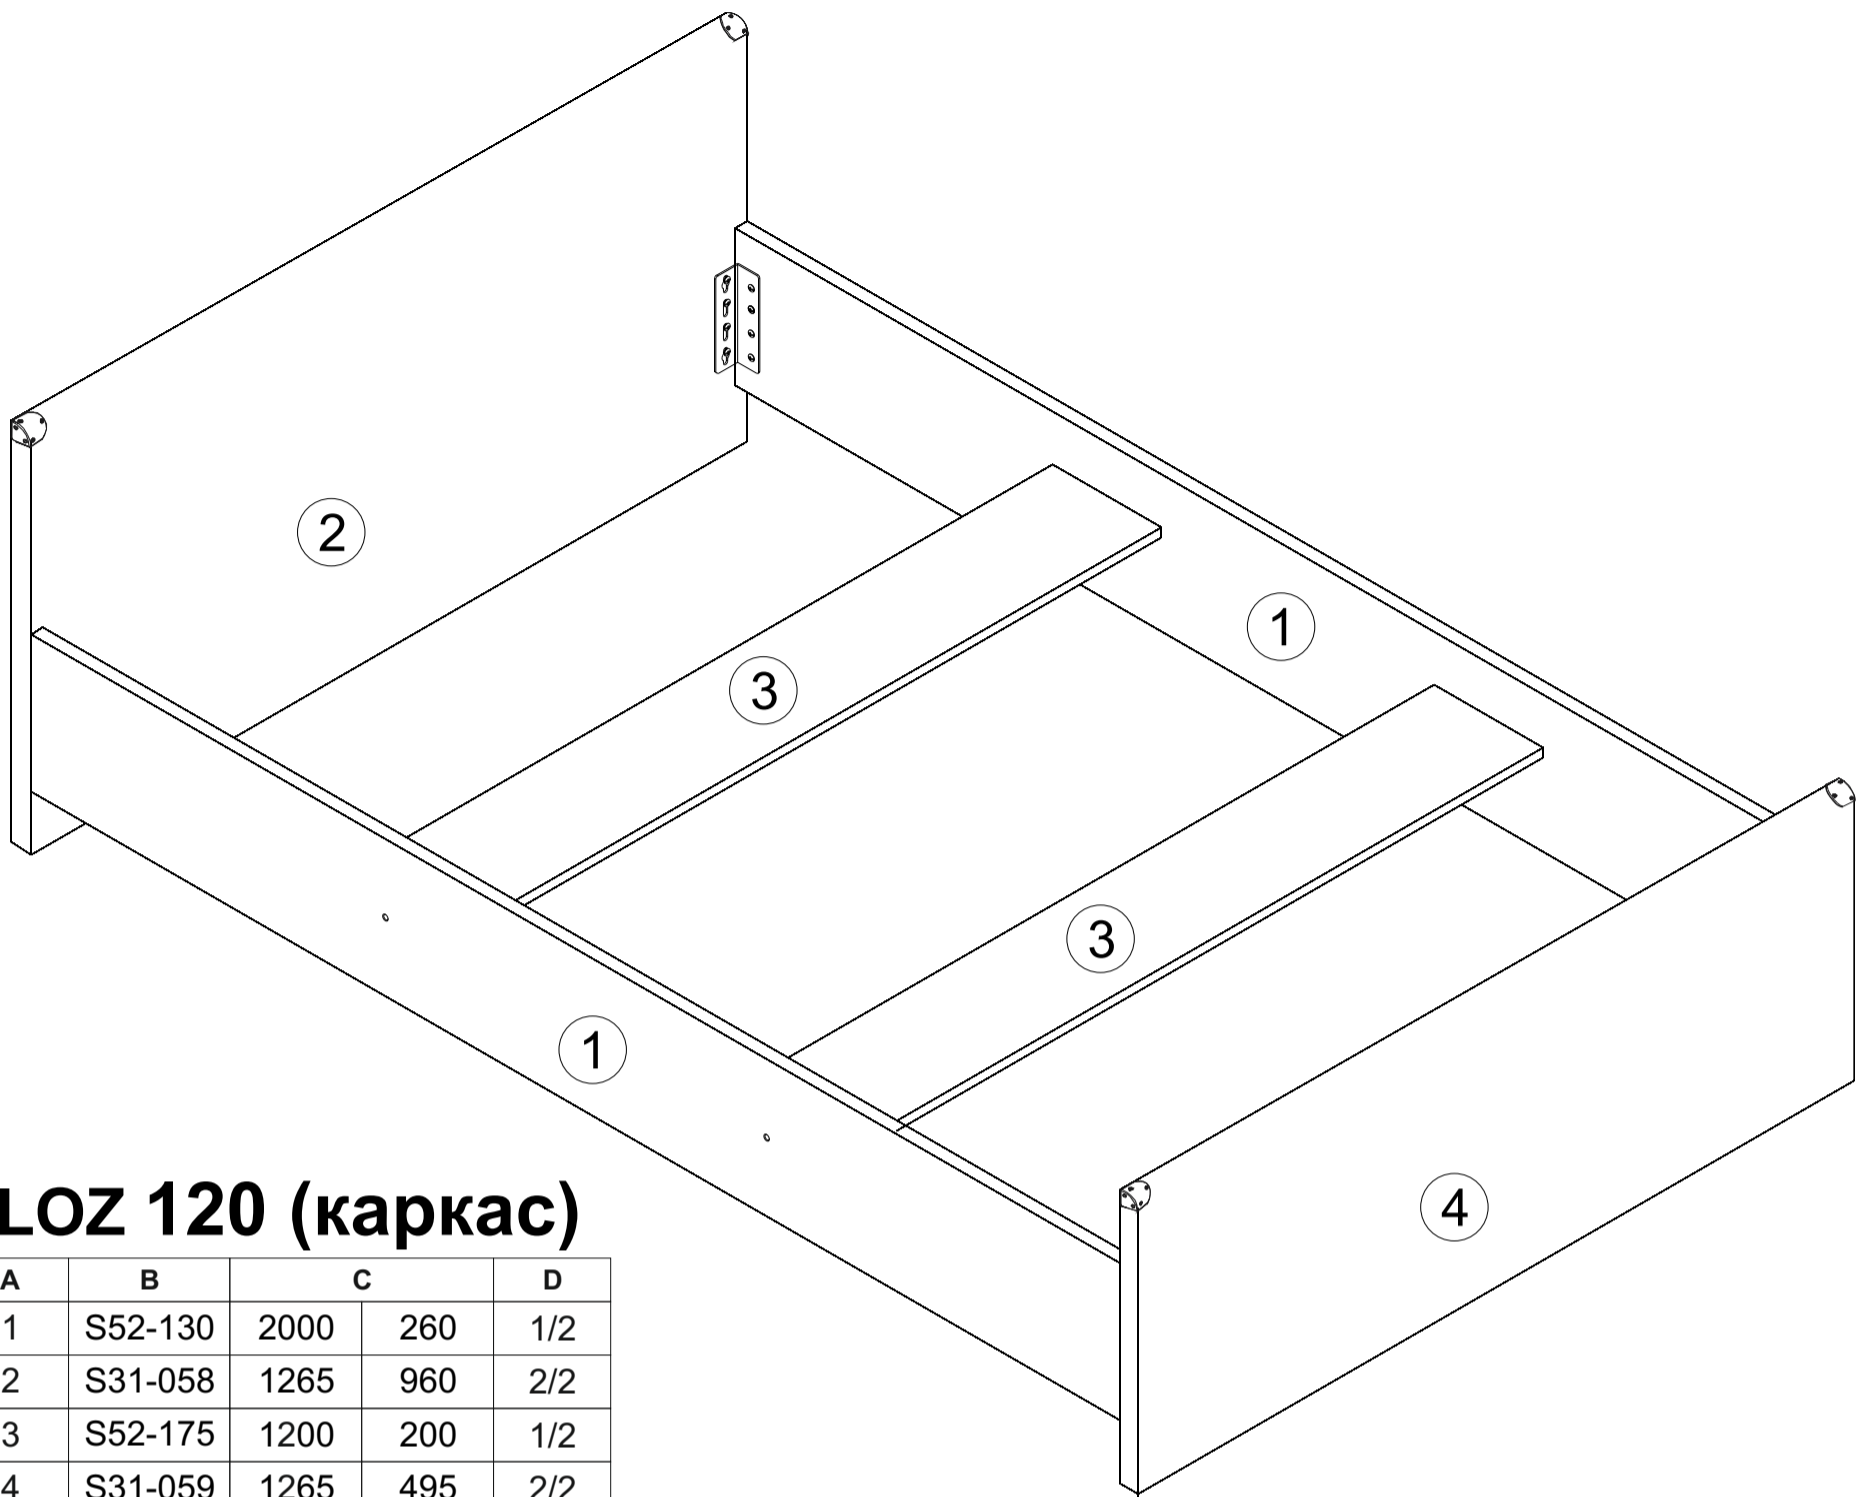

INDIANA

JLOZ 120/140/160/180 (КАРКАС)

JLOZ 120 (каркас)

A	B	C		D
1	S52-130	2000	260	1/2
2	S31-058	1265	960	2/2
3	S52-175	1200	200	1/2
4	S31-059	1265	495	2/2

JLOZ 140 (каркас)

A	B	C		D
1	S52-130	2000	260	1/2
2	S31-052	1465	960	2/2
3	S52-172	1400	200	1/2
4	S31-055	1465	495	2/2

JLOZ 160 (каркас) JLOZ 180 (каркас)

A	B	C		D
1	S52-130	2000	260	1/2
2	S31-053	1665	960	2/2
3	S52-173	1600	200	1/2
4	S31-056	1665	495	2/2

A	B	C		D
1	S52-130	2000	260	1/2
2	S31-054	1865	960	2/2
3	S52-174	1800	200	1/2
4	S31-057	1865	495	2/2