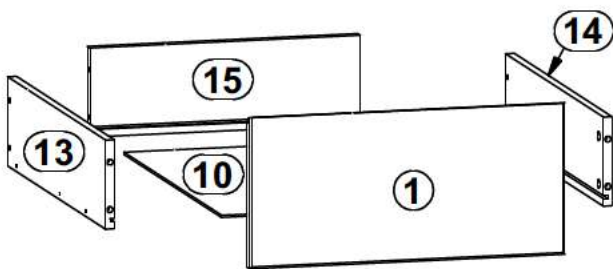

# S128-RTV2S

A	B	C	D	
1	S128 0014	432	204	2/2
2	S128 0015	432	204	2/2
3	S128 124	292	546	1/2
4	S128 125	292	546	1/2
5	S128 126	234	519	1/2
6	S128 127	234	519	1/2
7	S128 208	1432	549	1/2
8	S128 314	1395	520	1/2
9	S128 408	437	60	1/2
10	S128 9915	372	498	1/2
11	S128 916	263	1426	1/2
12	ZN1 501	65	38	1/2
13	BP 501	500	120	1/2
14	BP 502	500	120	1/2
15	ZP 5507	362	120	1/2

12x φ7x50 mm e1	6x φ6x30 mm e16	12x φ5x9 mm e19	6x φ6x13 mm e3	24x φ8x30 mm f1	8x φ5.5x40 mm f25	4x k1	40x l1	18x φ1.5x12mm #16 r1
18x r42	6x s1	2x 500 mm w26\CL	2x 500 mm w26\CR	2x 500 mm w26\DL	2x 500 mm w26\DR	6x h=18 mm w36	1x z1	