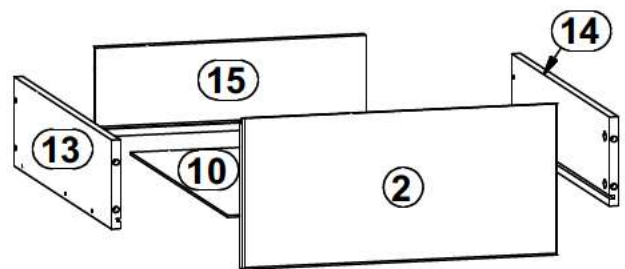

# S128-RTV2S

A	B	C	D	
1	S128 0014	432	204	2/2
2	S128 0015	432	204	2/2
3	S128 124	292	546	1/2
4	S128 125	292	546	1/2
5	S128 126	234	519	1/2
6	S128 127	234	519	1/2
7	S128 208	1432	549	1/2
8	S128 314	1395	520	1/2
9	S128 408	437	60	1/2
10	S128 9915	372	498	1/2
11	S128 916	263	1426	1/2
12	ZN1 501	65	38	1/2
13	BP 501	500	120	1/2
14	BP 502	500	120	1/2
15	ZP 5507	362	120	1/2

12x φ7x50 mm e1	6x φ6x30 mm e16	12x φ5x9 mm e19	6x φ6x13 mm e3	24x φ8x30 mm f1	8x φ5.5x40 mm f25	4x k1	40x l1	18x φ1.5x12mm #16 r1
18x r42	6x s1	2x 500 mm w26\CL	2x 500 mm w26\CR	2x 500 mm w26\DL	2x 500 mm w26\DR	6x h=18 mm w36	1x z1	