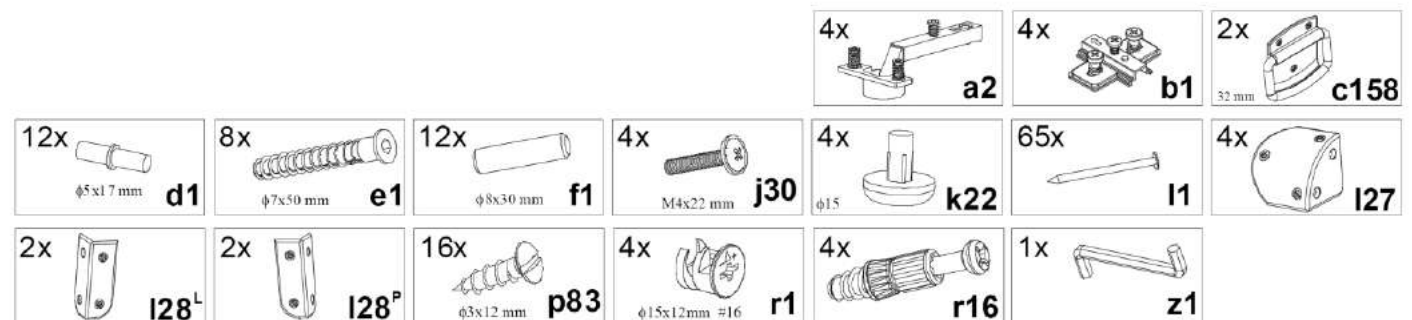

INDIANA

JREG 2do

A	C	B	D
1	1916x370	S31-113	1/3
2	1916x370	S31-114	1/3
3	800x395	S31-207	2/3
4	800x395	S31-211	2/3
5	767x370	S31-306	1/3
6	767x370	S31-305	1/3
7	767x370	S31-307	1/3
8	792x396	S31-013	3/3
9	792x396	S31-014	3/3
10	1942x396	S31-1901	1/3
11	1912x14	Lh-1912	1/3