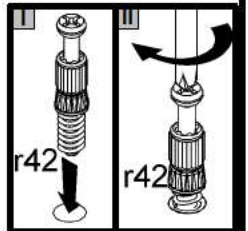

## S128-KOM4D

A	B	C	D
1	S128-114	1080	396
2	S128-115	1080	396
3	S128-116	503	353
4	S128-206	1046	399
5	S128-308	1009	370
6	S128-309	1009	370
7	S128-402	1009	60
8	S128-911	1051	519
9	S83-011	482	482
10	S83-012	482	482

8x  a43	8x  b18	12x  e1 φ7x50 mm	16x  e2 φ6.3x13 mm	28x  f1 φ8x30 mm	4x  k1	85x  l1	16x  p51 φ3.5x15 mm	8x  r1 φ1.5x12mm #16
8x  r42	8x  s1	8x  s2 ø16	1x  z1	1x  n26/1	1x  p38 φ3.5x16 mm			

1 

2 