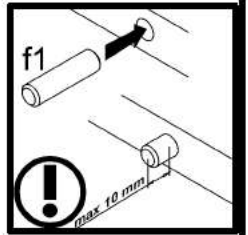

## S128-KOM4D

A	B	C	D
1	S128-114	1080	396
2	S128-115	1080	396
3	S128-116	503	353
4	S128-206	1046	399
5	S128-308	1009	370
6	S128-309	1009	370
7	S128-402	1009	60
8	S128-911	1051	519
9	S83-011	482	482
10	S83-012	482	482

8x  a43	8x  b18	12x  e1 φ7x50 mm	16x  e2 φ6.3x13 mm	28x  f1 φ8x30 mm	4x  k1	85x  l1	16x  p51 φ3.5x15 mm	8x  r1 φ1.5x12mm #16
8x  r42	8x  s1	8x  s2 ø16	1x  z1	1x  n26/1	1x  p38 φ3.5x16 mm			

1 

2 