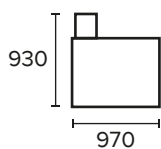

ФИШЕР

прямой

78 кг

1,135 м³

Упаковка

1-2040x800x470 36 кг
2-2070x700x130 22 кг
3-1000x600x300 20 кг

Механизм трансформации

Еврокнижка

наполнитель **ППУ ST**

Вместительный
бельевой ящик
1970x663x322 мм

наполнитель пружинных
подушек **крошка ППУ**