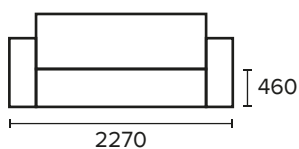

ФИШЕР

прямой

78 кг

1,135 м³

Упаковка

1-2040x800x470 36 кг
2-2070x700x130 22 кг
3-1000x600x300 20 кг

Механизм трансформации

Еврокнижка

наполнитель **ППУ ST**

Вместительный
бельевой ящик
1970x663x322 мм

наполнитель пружинных
подушек **крошка ППУ**