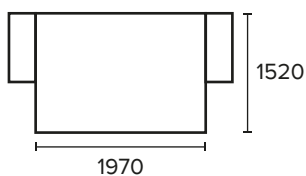

ФИШЕР

прямой

78 кг

1,135 м³

Упаковка

1-2040x800x470 36 кг
2-2070x700x130 22 кг
3-1000x600x300 20 кг

Механизм трансформации

Еврокнижка

наполнитель **ППУ ST**

Вместительный
бельевой ящик
1970x663x322 мм

наполнитель пружинных
подушек **крошка ППУ**