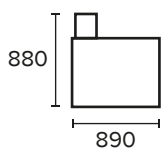

БЕРГ

71 кг

1,121 м³

Упаковка

1-2020x790x260 36 кг
2-2020x760x460 35 кг

Механизм трансформации

Еврокнижка

наполнитель **ППУ ST**

опоры выполнены из массива

наполнитель пружинных подушек **крошка ППУ**

Вместительный бельевой ящик 1470*570*300 мм