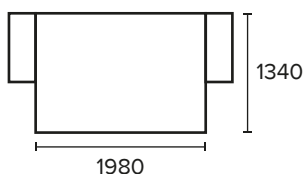

БЕРГ

71 кг

1,121 м³

Упаковка

1-2020x790x260 36 кг
2-2020x760x460 35 кг

Механизм трансформации

Еврокнижка

наполнитель **ППУ ST**

опоры выполнены из массива

наполнитель пружинных подушек **крошка ППУ**

Вместительный бельевой ящик 1470*570*300 мм