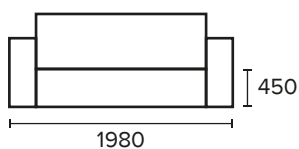

БЕРГ

71 кг

1,121 м³

Упаковка

1-2020x790x260 36 кг
2-2020x760x460 35 кг

Механизм трансформации

Еврокнижка

наполнитель **ППУ ST**

опоры выполнены из массива

наполнитель пружинных подушек **крошка ППУ**

Вместительный бельевой ящик 1470*570*300 мм