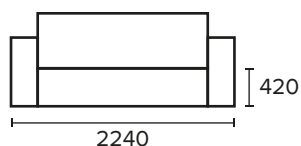

МИЛБУРГ

Упаковка

| | |
|----------------|-------|
| 1-1430*700*430 | 37 кг |
| 2-1350*800*420 | 50 кг |
| 3-650*450*400 | 3 кг |
| 4-1400*620*310 | 26 кг |
| 5-21980*410*30 | 10 кг |

Механизм трансформации

Дельфин

наполнитель
ППУ ST

наполнитель приспинных подушек
крошка ППУ

Вместительный бельевой ящик
1355*660*274 мм с аэратором

Угол дивана
универсальный

возможны различные
варианты исполнения