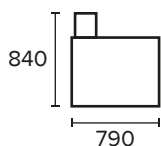

МИЛБУРГ

Упаковка

| | |
|----------------|-------|
| 1-1430*700*430 | 37 кг |
| 2-1350*800*420 | 50 кг |
| 3-650*450*400 | 3 кг |
| 4-1400*620*310 | 26 кг |
| 5-21980*410*30 | 10 кг |

Механизм трансформации

Дельфин

наполнитель
ППУ ST

наполнитель приспинных подушек
крошка ППУ

Вместительный бельевой ящик
1355*660*274 мм с аэратором

Угол дивана
универсальный

возможны различные
варианты исполнения