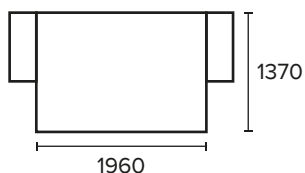

МИЛБУРГ

Упаковка

| | |
|----------------|-------|
| 1-1430*700*430 | 37 кг |
| 2-1350*800*420 | 50 кг |
| 3-650*450*400 | 3 кг |
| 4-1400*620*310 | 26 кг |
| 5-21980*410*30 | 10 кг |

Механизм трансформации

Дельфин

наполнитель
ППУ ST

наполнитель приспинных подушек
крошка ППУ

Вместительный бельевой ящик
1355*660*274 мм с аэратором

Угол дивана
универсальный

возможны различные
варианты исполнения