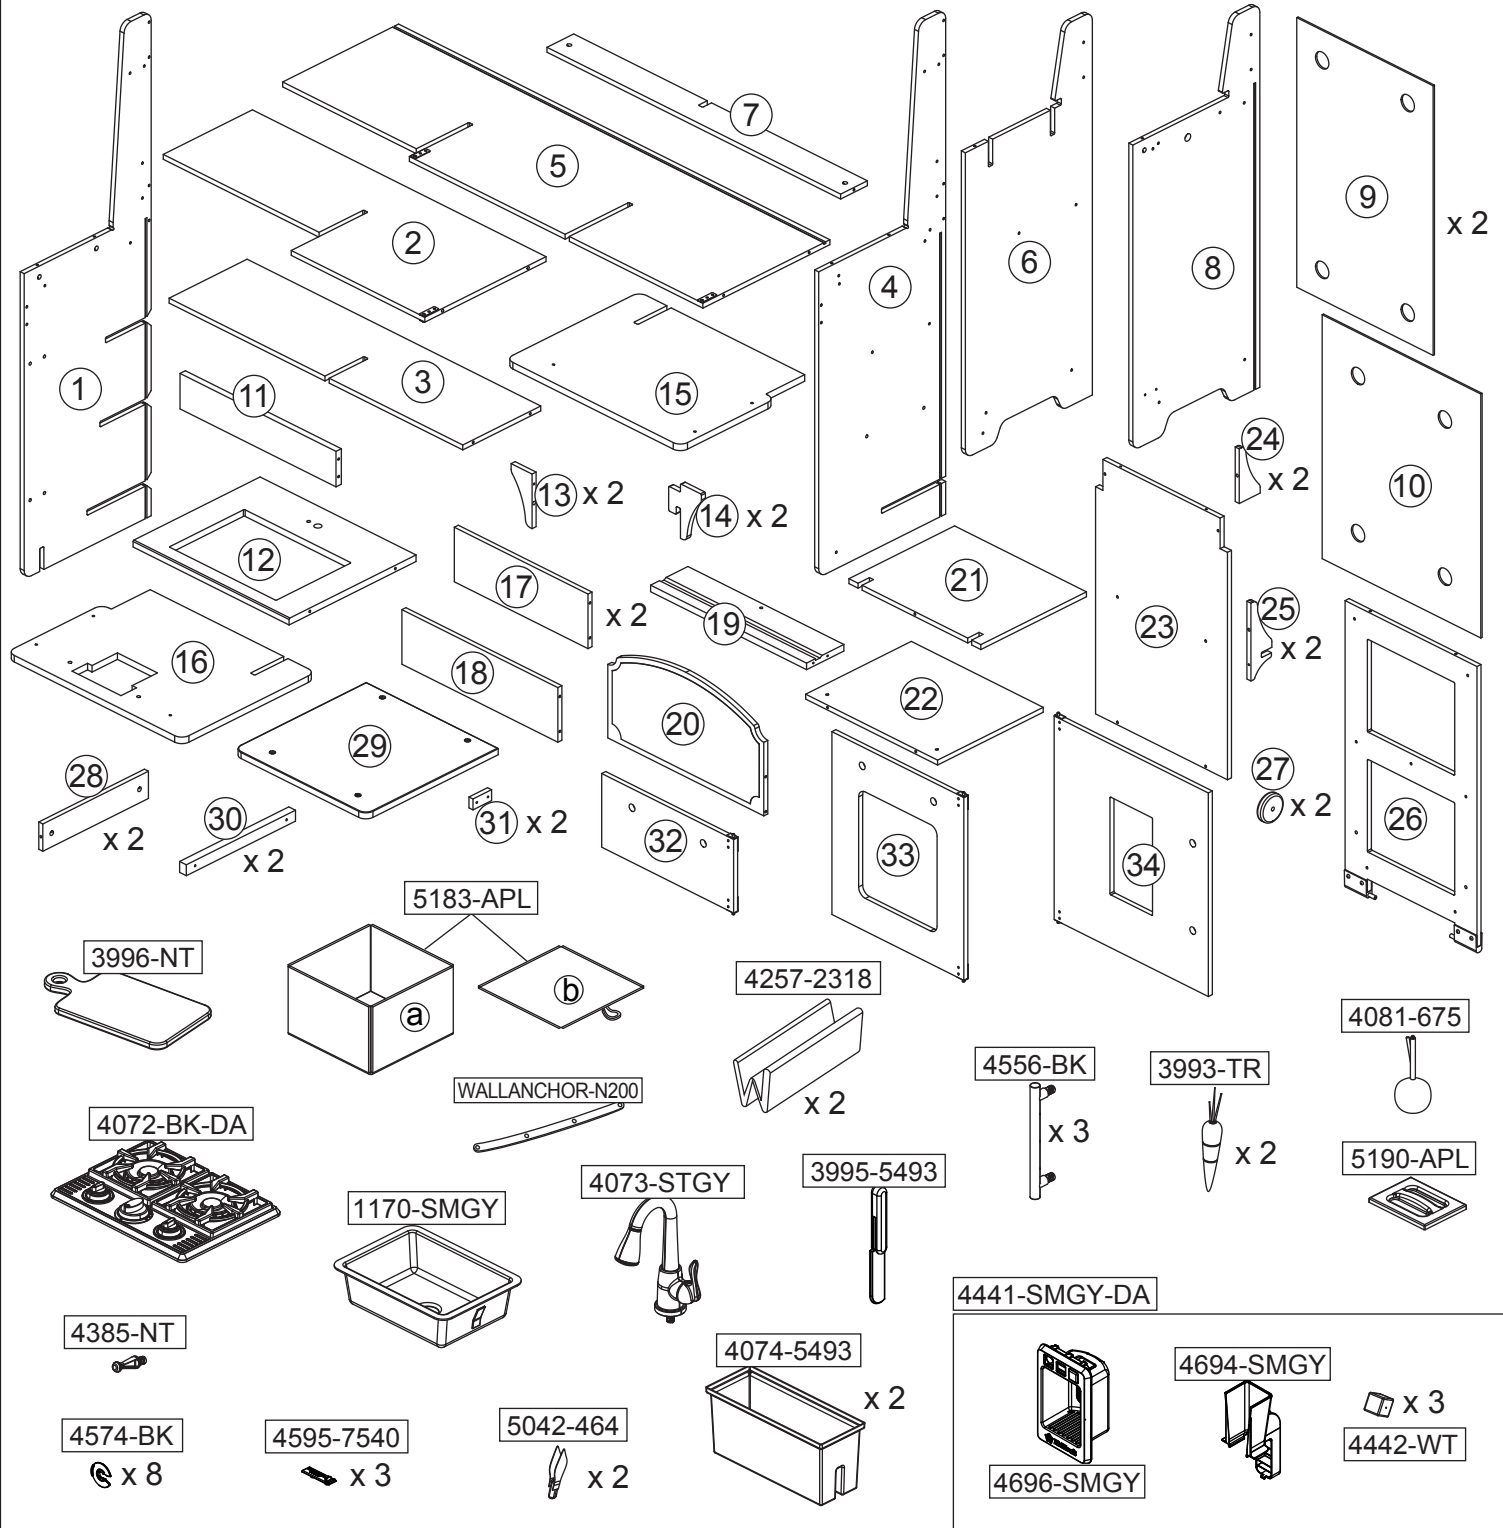

Batch Code  
Código De Lote  
Code de lot  
Chargennummer  
Partij-code:

**KidKraft®**

Item Number  
 Número del artículo  
 Numéro d'article  
 Artikelnummern  
 Artikelnummers

53442

Parts and Hardware  
 Partes y Piezas Para Instalación  
 Pièces et matériel  
 Teile und Befestigungsmaterial  
 Onderdelen en Schroeven en Gereedschap