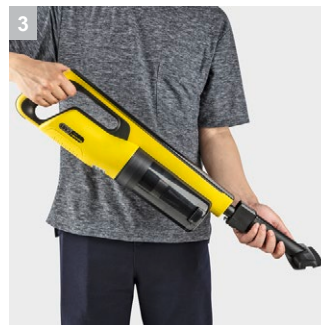

## VC 4s Cordless Plus \*EU

Удобный благодаря отсутствию кабеля, универсальный и способный работать до 1 ч от одного заряда: наш пылесос «2 в 1» VC 4s Cordless Plus впечатляет превосходными результатами уборки во всем доме.

### 1 Удобство выполнения работ

- Узкий корпус и оптимальное распределение массы для уборки без переутомления.
- Эргономичная конструкция выключателя и двойной рукоятки для удобной работы с пылесосом в обоих вариантах (ручным или вертикальным).