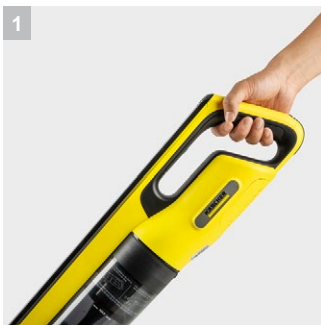

## VC 4s Cordless Plus \*EU

Удобный благодаря отсутствию кабеля, универсальный и способный работать до 1 ч от одного заряда: наш пылесос «2 в 1» VC 4s Cordless Plus впечатляет превосходными результатами уборки во всем доме.