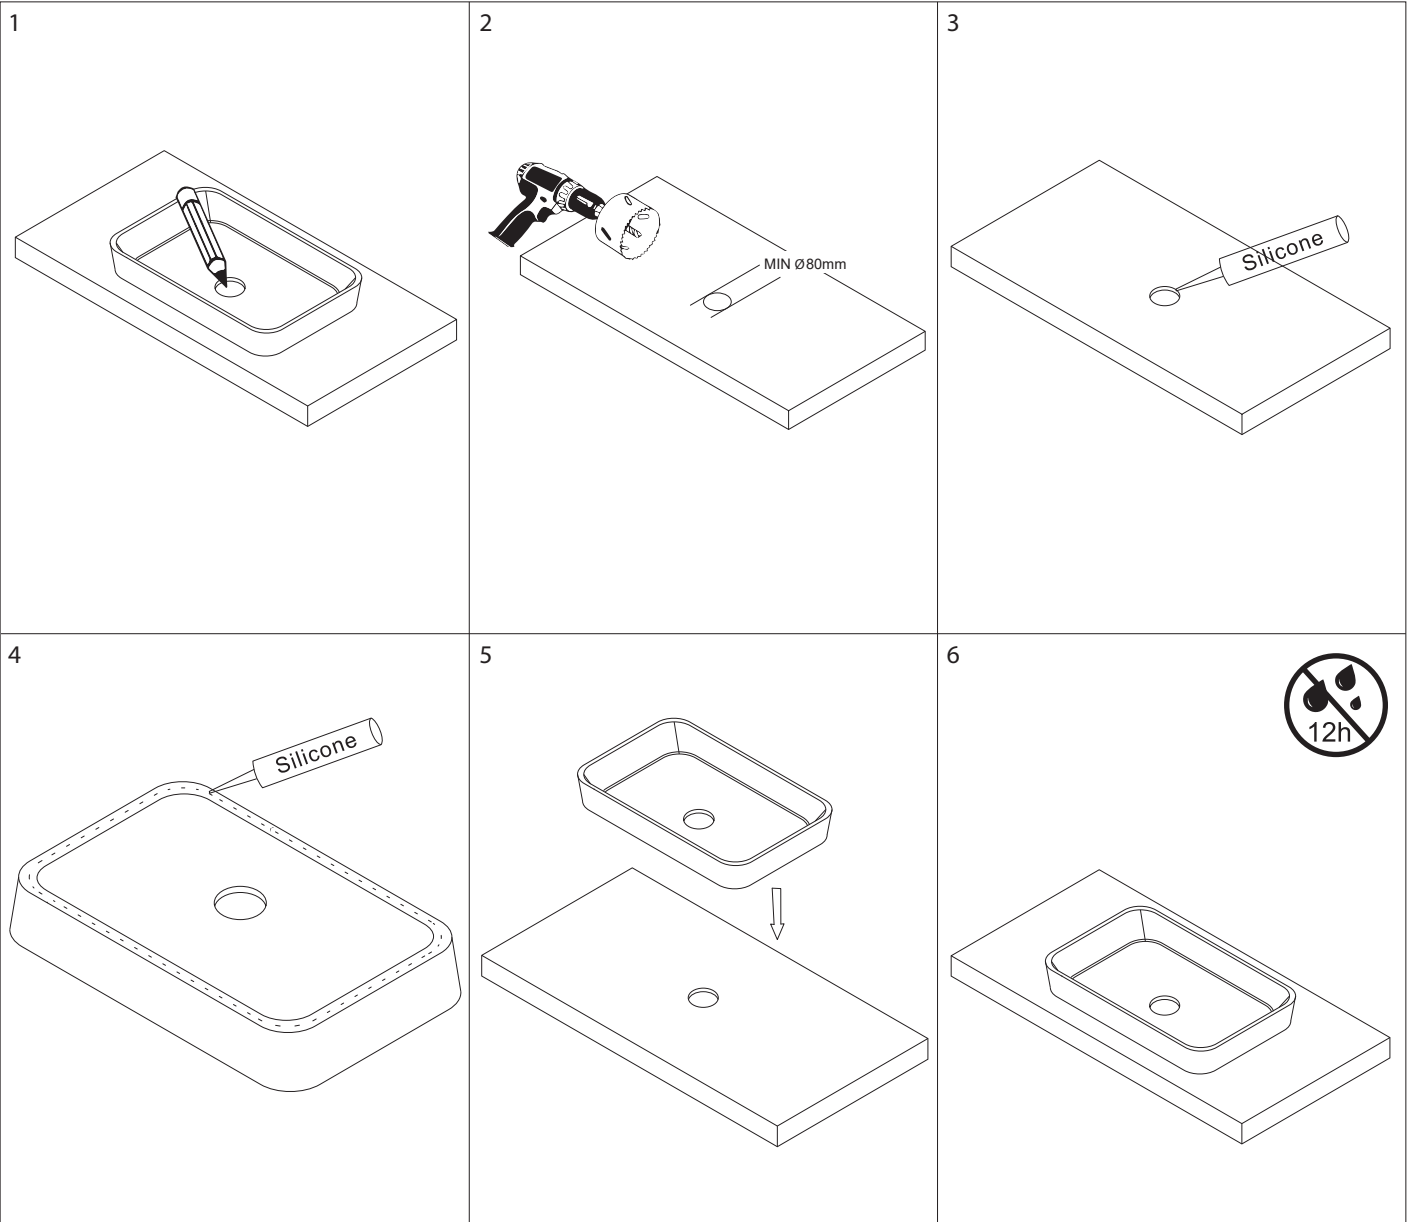

Laredo 605

PL Instrukcja montażu i konserwacji
EN Installation and maintenance
DE Montage- und Wartungsanleitung
RU Инструкция по установке и уходу

 **OMNIRE**

Enjoy home, every day.

W zestawie / Included / Im Lieferumfang / В комплекте