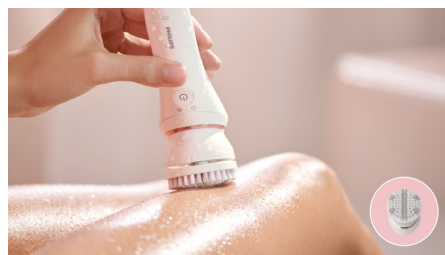

- Удобная ручка S-образной формы
- Беспроводная работа, удаление волос на влажной и сухой коже, подходит для использования в ванной или душе
- Уникальная подсветка для удаления самых тонких волос
- Чехол в комплекте для хранения всех аксессуаров в одном месте.

Беспроводная работа, удаление волос на влажной и сухой коже

Дизайн обеспечивает захват, исключающий выскальзывание, и идеально подойдет для использования в воде. Теперь вы можете проводить комфортную и бережную эпиляцию прямо в душе или ванной. Беспроводная работа гарантирует безграничное удобство.

Подсветка Opti-light

Благодаря уникальной подсветке вы не пропустите даже самые тонкие волоски. Эффективная эпиляция на любых участках тела.

Бритвенная головка и насадка-гребень

Бритвенная головка обеспечивает гладкое и бережное бритье различных участков тела. В комплект входит насадка-триммер для подравнивания в зоне бикини.

Насадка-триммер и гребень для линии бикини

В комплект входят насадка-триммер и гребень для линии бикини, что позволяет легко подравнивать и моделировать волоски на деликатных участках.

Насадка для пилинга тела