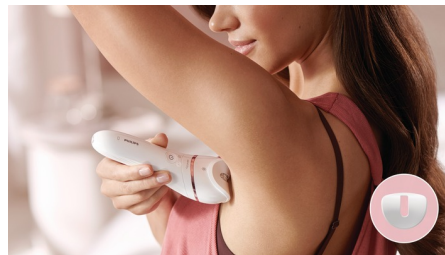

Насадка для чувствительных участков

Для более бережной обработки предусмотрена насадка для чувствительных участков, позволяющая легко удалять волоски на лице, в области подмышек и в зоне бикини.