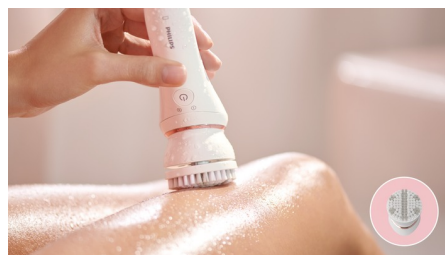

Насадка для пилинга тела

Наша насадка для пилинга тела удаляет омертвевшие клетки кожи и предотвращает врастание волосков. 48 200 тонких гипоаллергенных щетинок мягко и эффективно удаляют омертвевшие клетки и стимулируют регенерацию клеток верхнего слоя кожи. Это более эффективно по сравнению с пилингом вручную.