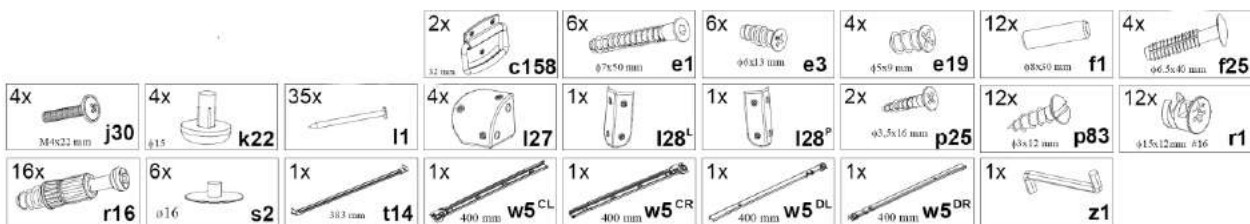

INDIANA

JRTV 1s

A	C	B	D
1	435x490	S31-143	1/3
2	435x490	S31-144	1/3
3	800x515	S31-224	2/3
4	800x515	S31-225	2/3
5	767x490	S31-319	1/3
6	796x224	S31-0009	3/3
7	400x140	S31-5507	1/3
8	400x140	S31-5508	1/3
9	710x140	S31-5503	1/3
10	720x398	S31-9923	1/3
11	460x793	S31-925	1/3

1

2

3

4

5

6