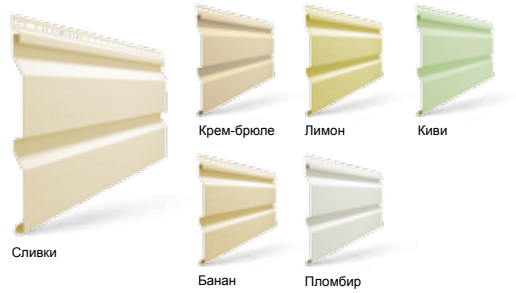

СЕРИЯ STANDARD

Серия STANDARD – классическая серия «без излишеств и наворотов», выполненная на основе общих с серией PREMIUM технических и цветовых решений. Философия серии – разумная экономия при неизменном качестве известного производителя.

- Два вида геометрии панели: Корабельный брус, Ёлочка.
- Длина панелей: 3,0 м.
- 11 цветов.
- Толщина панели – 1,0 мм.
- Упаковка: картонные коробки.
- Возможность монтажа при нулевых температурах.
- Простота монтажа.
- Лёгкий уход.
- Диапазон рабочих температур: от -40 °С до +50 °С.
- Гарантия на отсутствие деформаций из-за воздействия климатических и экологических факторов: 30 лет.
- Гарантия на стойкость цвета: 3 года.

САЙДИНГ D4D (КОРАБЕЛЬНЫЙ БРУС, 4")