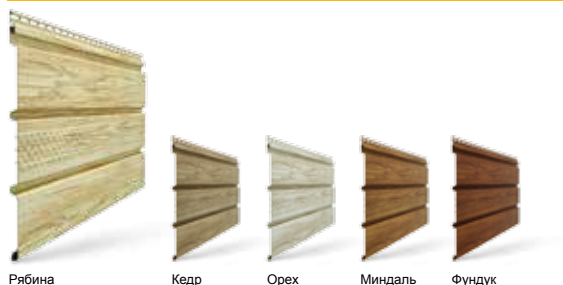

СОФИТ Т4 С ЦЕНТРАЛЬНОЙ ПЕРФОРАЦИЕЙ

САЙДИНГ LUX

Продукция	Длина, м	Полезная площадь, м²	Толщина панели, мм	Яблоня	Рябина	Кедр	Орех	Миндаль	Фундук
Сайдинг									
Сайдинг БлокХаус D4,7Т (бревно 4,7")	3,6	0,87	1,2	•	•	•	•	•	
Сайдинг Брус D6S (профилированный брус 6")	3,6	1,08	1,2	•	•	•	•	•	
Софиты									
Софит Т4 с центральной перфорацией	3,0	0,92	1,2		•	•	•	•	•

АКСЕССУАРЫ LUX

Продукция	Длина, м	Толщина, мм	Яблоня	Рябина	Кедр	Орех	Миндаль	Фундук
Внешний угол	3,0	1,2	•	•	•	•	•	
Внутренний угол	3,0	1,2	•	•	•	•	•	
J-профиль	3,0	1,2	•	•	•	•	•	•
H-профиль	3,0	1,2	•	•	•	•	•	•
Финишный профиль	3,0	1,2	•	•	•	•	•