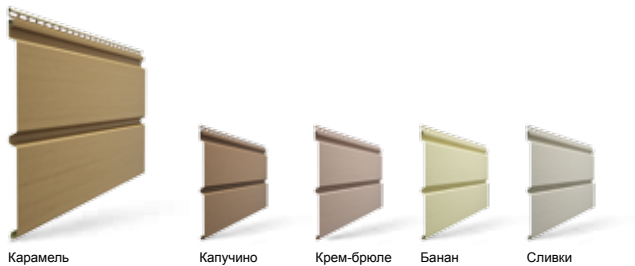

САЙДИНГ БРУС D6S (ПРОФИЛИРОВАННЫЙ БРУС 6")