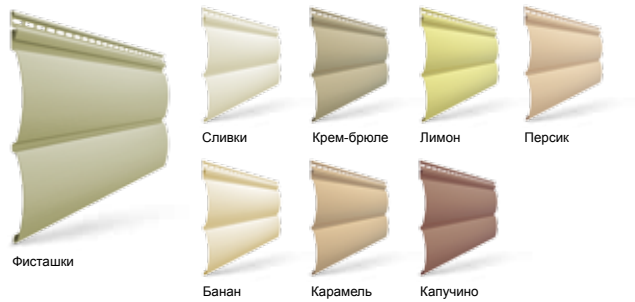

СЕРИЯ PREMIUM

Высококачественная серия винилового сайдинга Дёке, ставшая своеобразным эталоном рынка, которую постоянно, но безуспешно пытаются копировать некоторые конкуренты. Безуспешно, потому что главный секрет сайдинга Дёке – его качество и репутация. Именно эта серия в свое время была заслуженно награждена такими высокими наградами как «Бренд года/ EFFIE» и «Народная марка».

- Три вида геометрии панели: БлокХаус, Брус и Корабельный брус.
- Длина панелей 3,6 м
- Антиураганный замок.
- 16 цветов.
- Толщина панели – 1,1 мм.
- Упаковка: картонные коробки.
- Возможность монтажа при нулевых температурах.
- Прочная конструкция.
- Простота монтажа.
- Лёгкий уход.
- Диапазон рабочих температур: от -40 °С до +50 °С.
- Гарантия на отсутствие деформаций из-за воздействия климатических и экологических факторов: 50 лет.
- Гарантия на стойкость цвета: 7 лет.

САЙДИНГ БЛОКХАУС D4,7Т (БРЕВНО 4,7")