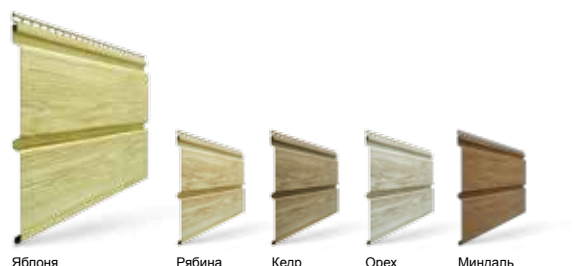

САЙДИНГ БРУС D6S (ПРОФИЛИРОВАННЫЙ БРУС 6")