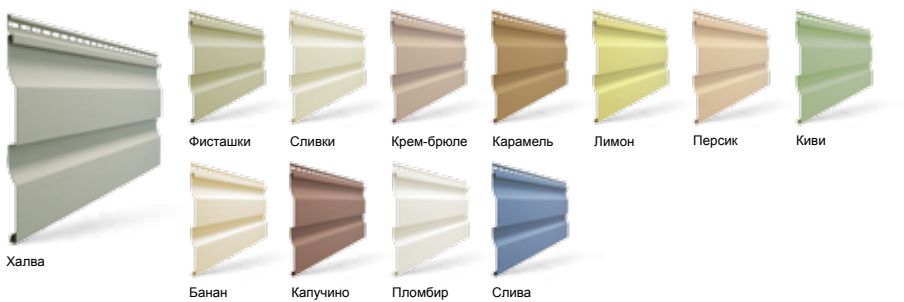

САЙДИНГ D4,5D (КОРАБЕЛЬНЫЙ БРУС, 4,5")