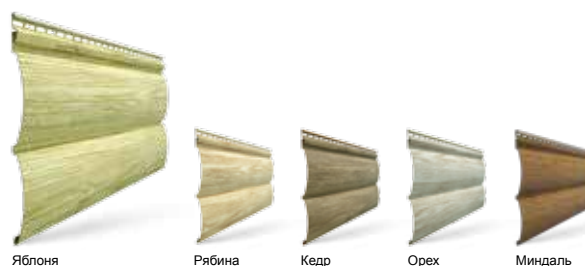

СЕРИЯ LUX

Дизайнерская серия винилового сайдинга, которая сочетает в себе качество Дёке и великолепный внешний вид. В основу данной серии положены технологии глубокой офсетной печати по горячей поверхности винилового сайдинга. Текстульный рисунок создает имитацию натурального дерева, что делает сайдинг этой серии почти неотличимым от деревянного бруса или бревна.

- Два вида геометрии панели: БлокХаус, Брус
- Длина панелей 3,6 м.
- Антиураганный замок.
- 6 цветов.
- 6 аксессуаров.
- Толщина панели – 1,2 мм.
- Упаковка: картонные коробки.
- Возможность монтажа при нулевых температурах.
- Текстульный рисунок.
- Прочная конструкция.
- Простота монтажа.
- Лёгкий уход.
- Диапазон рабочих температур: от -40 °С до +50 °С.
- Гарантия на отсутствие деформации из-за воздействия климатических и экологических факторов: 50 лет.
- Гарантия на стойкость цвета: 7 лет.

САЙДИНГ БЛОКХАУС D4,7Т (БРЕВНО 4,7")