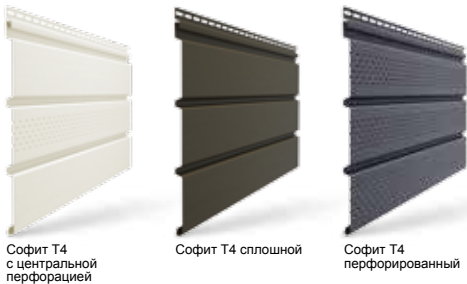

ВИДЫ СОФИТОВ

Софит Т4 с центральной перфорацией

Софит Т4 сплошной

Софит Т4 перфорированный