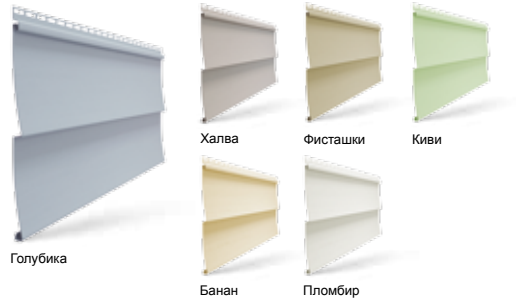

САЙДИНГ D5C (ЁЛОЧКА, 5")