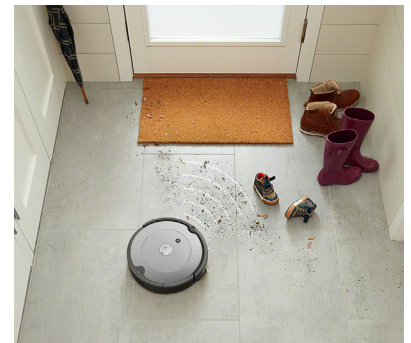

iRobot®

Высокая производительность,
Подключение по Wi-Fi®

698 Roomba® Робот-пылесос

Оттирает, приподнимает, всасывает

3-ступенчатая технология, включающая сбор мусора валиками-скребками, чистку вдоль стен боковой щеткой и мощное всасывание, позволяет убирать с ковра или твердых напольных покрытий всю грязь: от мельчайшей пыли до крупного мусора.

Умная система навигации по вашему дому

Оснащенный набором интеллектуальных датчиков, Roomba принимает более 60 решений в секунду, чтобы максимально эффективно приспособиться к особенностям вашего дома и тщательно почистить полы.

Технология Dirt Detect™

Датчики Dirt Detect™ запускают у Roomba более интенсивный режим уборки в местах повышенного скопления грязи. Например, в наиболее проходимых местах.

На основе тридцатилетнего опыта роботостроения и постоянных инноваций iRobot оптимизировал робот пылесос Roomba для максимально эффективной уборки полов по всему миру.

Особенности Roomba® 698

Оттирает, приподнимает, всасывает

3-ступенчатая технология позволяет убирать с ковра или твердых напольных покрытий всю грязь: от мельчайшей пыли до крупного мусора.

Система резиновых валиков-скребков для обработки различных поверхностей