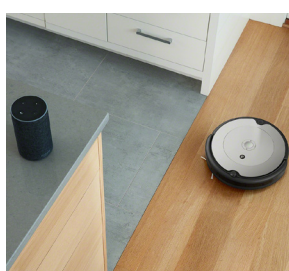

Убирайте и составляйте расписание на ходу

Управляйте и создавайте расписания уборки с приложением iRobot HOME.

Характеристики

УСТРОЙСТВО

АРТИКУЛ	R698040
Габариты робота	33 см x 9.4 см
Вес робота	3.54 кг
Тип фильтра	AeroVac
Тип аккумулятора	Lithium-Ion
Объем мусоросборника	0.6 л

КОМПЛЕКТ ПОСТАВКИ

Робот-пылесос Roomba 698
Док-станция Home Base™ для зарядки
Сетевой шнур