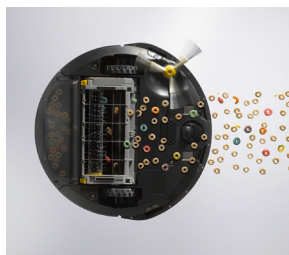

Умная система навигации по вашему дому

Оснащенный набором интеллектуальных датчиков, Roomba принимает более 60 решений в секунду, чтобы максимально эффективно приспособиться к особенностям вашего дома и тщательно почистить полы.

Технология Dirt Detect™

Датчики Dirt Detect™ запускают у Roomba более интенсивный режим уборки в местах повышенного скопления грязи. Например, в наиболее проходимых местах.

На основе тридцатилетнего опыта роботостроения и постоянных инноваций iRobot оптимизировал робот пылесос Roomba для максимально эффективной уборки полов по всему миру.

Особенности Roomba® 698

Оттирает, приподнимает, всасывает

3-ступенчатая технология позволяет убирать с ковра или твердых напольных покрытий всю грязь: от мельчайшей пыли до крупного мусора.

Система резиновых валиков-скребков для обработки различных поверхностей

Пара валиков-скребков для обработки различных поверхностей захватывает с ковров и твердых покрытий всю грязь: от мелкой пыли до крупного мусора. Первая щетка отделяет и поднимает грязь, а вторая направляет в сторону вакуумного канала.