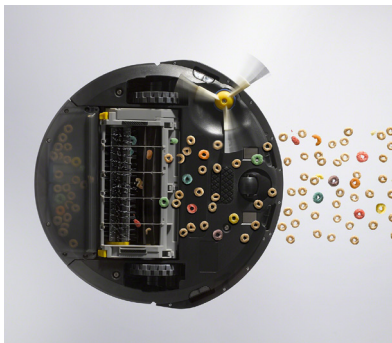

iRobot®

Высокая производительность,
Подключение по Wi-Fi®

698 Roomba® Робот-пылесос

Оттирает, приподнимает, всасывает

3-ступенчатая технология, включающая сбор мусора валиками-скребками, чистку вдоль стен боковой щеткой и мощное всасывание, позволяет убирать с ковра или твердых напольных покрытий всю грязь: от мельчайшей пыли до крупного мусора.

Технология Dirt Detect™

Датчики Dirt Detect™ запускают у Roomba более интенсивный режим уборки в местах повышенного скопления грязи. Например, в наиболее проходимых местах.

На основе тридцатилетнего опыта роботостроения и постоянных инноваций iRobot оптимизировал робот пылесос Roomba для максимально эффективной уборки полов по всему миру.

Особенности Roomba® 698

Оттирает, приподнимает, всасывает

3-ступенчатая технология позволяет убирать с ковра или твердых напольных покрытий всю грязь: от мельчайшей пыли до крупного мусора.

Система резиновых валиков-скребков для обработки различных поверхностей

Пара валиков-скребков для обработки различных поверхностей захватывает с ковров и твердых покрытий всю грязь: от мелкой пыли до крупного мусора. Первая щетка отделяет и поднимает грязь, а вторая направляет в сторону вакуумного канала.