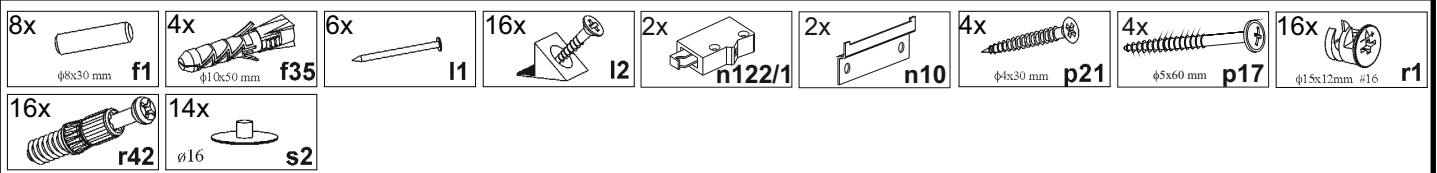

# KRISTINA

SFW 140

A	B	C	D
1	S128-1147	328	300
2	S128-1148	328	300
3	S128-149	364	252
4	S128-215	1432	303
5	S128-927	374	1405

Max  
10 kg