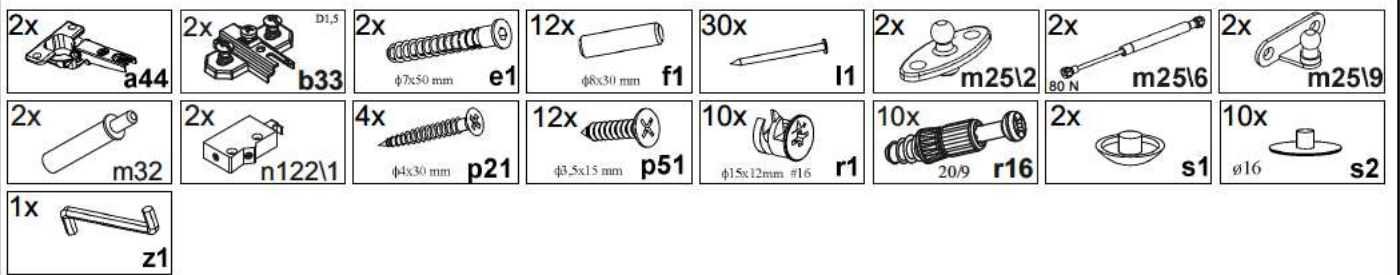

KOEH II

SFW1W/103

A	B	C	D
1	S136 0025	1025	412
2	S136 122 02	398	243
3	S136 134 02	398	243
4	S136 138	352	243
5	S136 222	1030	243
6	S136 335	997	243
7	M65 922 01	1025	379

2

3

4

5

6