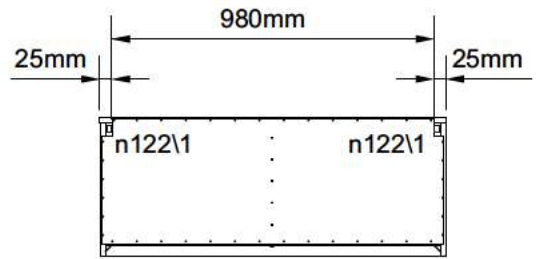

KOEH II

SFW1W/103

A	B	C	D
1	S136 0025	1025	412
2	S136 122 02	398	243
3	S136 134 02	398	243
4	S136 138	352	243
5	S136 222	1030	243
6	S136 335	997	243
7	M65 922 01	1025	379

2

3

4

5

6