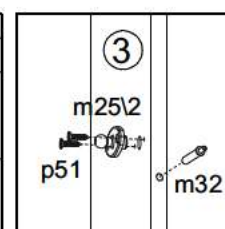

KOEH II

SFW1W/103

A	B	C	D
1	S136 0025	1025	412
2	S136 122 02	398	243
3	S136 134 02	398	243
4	S136 138	352	243
5	S136 222	1030	243
6	S136 335	997	243
7	M65 922 01	1025	379

2

3

4

5

6