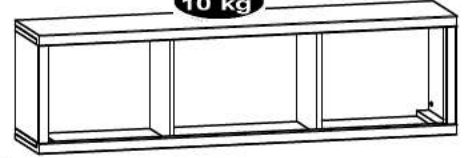

KASPIAN

S128-SFW/140

A	B	C	D
1	S128-147	328	300
2	S128-148	328	300
3	S128-149	364	252
4	S128-215	1432	303
5	S128-927	374	1405

Max
10 kg

4

5