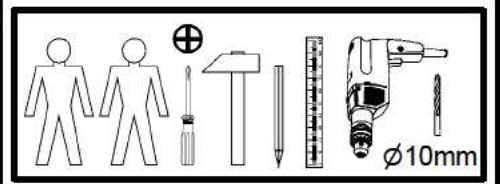

KASPIAN

S128-SFW/140

A	B	C	D
1	S128-147	328	300
2	S128-148	328	300
3	S128-149	364	252
4	S128-215	1432	303
5	S128-927	374	1405

Max
10 kg

4

5