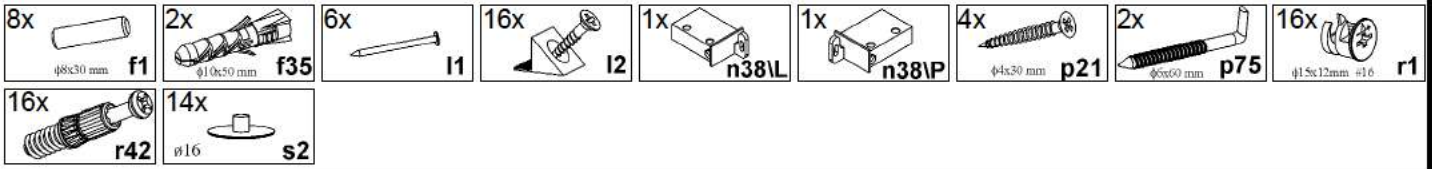

KASPIAN

S128-SFW/140

A	B	C	D
1	S128-147	328	300
2	S128-148	328	300
3	S128-149	364	252
4	S128-215	1432	303
5	S128-927	374	1405

Max
10 kg

4

5