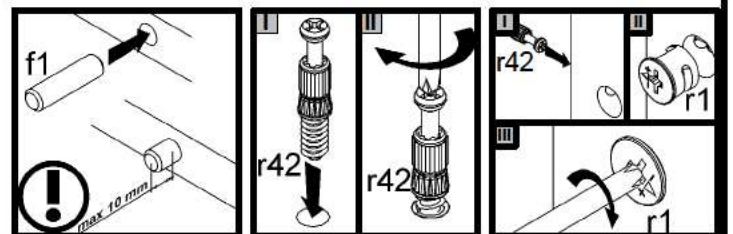

KASPIAN

S128-SFW/140

A	B	C	D
1	S128-147	328	300
2	S128-148	328	300
3	S128-149	364	252
4	S128-215	1432	303
5	S128-927	374	1405

Max
10 kg

4

5