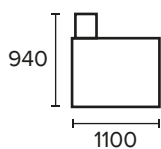

САНТУ

Упаковка

1-1040*900*500	33 кг
2-1040*900*500	33 кг
3-1040*750*500	25 кг
4-1040*720*450	29 кг

Механизм трансформации

Двухсекционная еврокнижка

наполнитель:
**пружина змейка,
НПБ, ППУ ST,
перитек**

Вместительный
бельевой ящик
963*664*220 мм