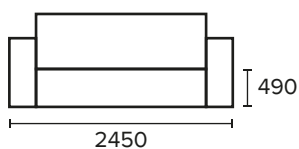

САНТУ

Упаковка

1-1040*900*500	33 кг
2-1040*900*500	33 кг
3-1040*750*500	25 кг
4-1040*720*450	29 кг

Механизм трансформации

Двухсекционная еврокнижка

наполнитель:
**пружина змейка,
НПБ, ППУ ST,
перитек**

Вместительный
бельевой ящик
963*664*220 мм