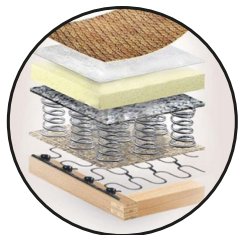

САНТУ

Упаковка

1-1040*900*500	33 кг
2-1040*900*500	33 кг
3-1040*750*500	25 кг
4-1040*720*450	29 кг

Механизм трансформации

Двухсекционная еврокнижка

наполнитель:
**пружина змейка,
НПБ, ППУ ST,
перитек**

Вместительный
бельевой ящик
963*664*220 мм

наполнитель приспинных
подушек: **синтешар +
крошка ППУ**