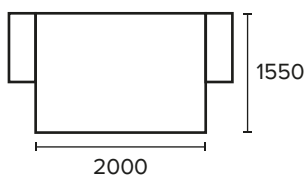

САНТУ

Упаковка

1-1040*900*500	33 кг
2-1040*900*500	33 кг
3-1040*750*500	25 кг
4-1040*720*450	29 кг

Механизм трансформации

Двухсекционная еврокнижка

наполнитель:
**пружина змейка,
НПБ, ППУ ST,
перитек**

Вместительный
бельевой ящик
963*664*220 мм