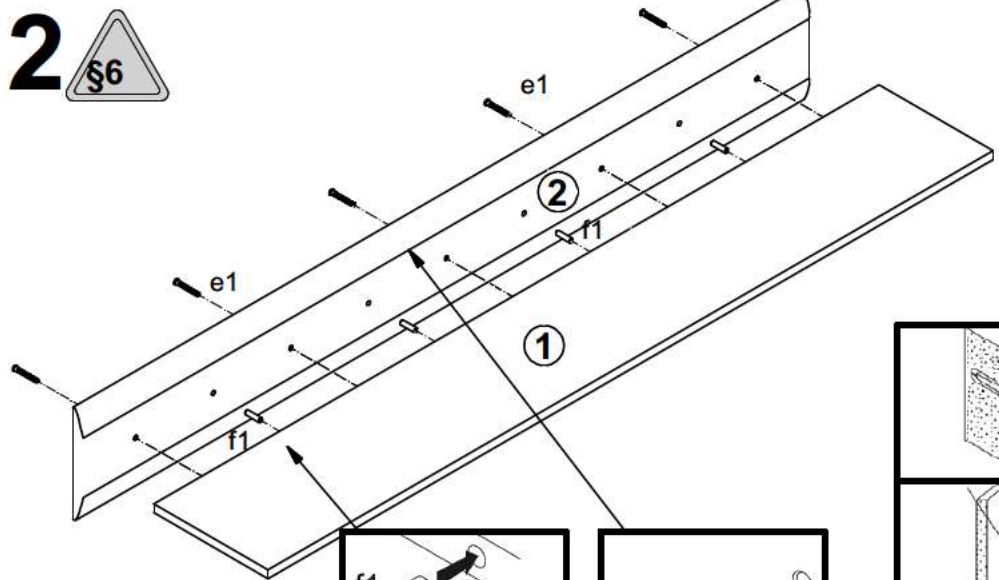

30 min

A	B	C (mm)		D
1	S205 309	1494	180	1/1
2	S205 402	200	1500	1/1

5