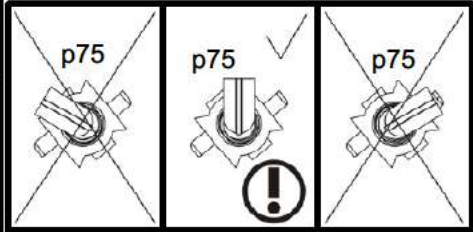

30 min

A	B	C (mm)		D
1	S205 309	1494	180	1/1
2	S205 402	200	1500	1/1

5