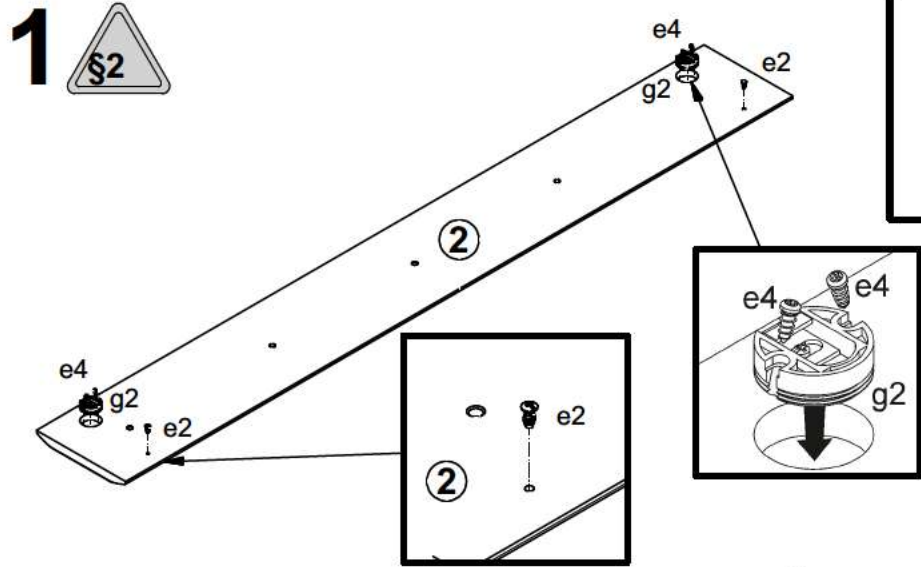

30 min

A	B	C (mm)		D
1	S205 309	1494	180	1/1
2	S205 402	200	1500	1/1

5