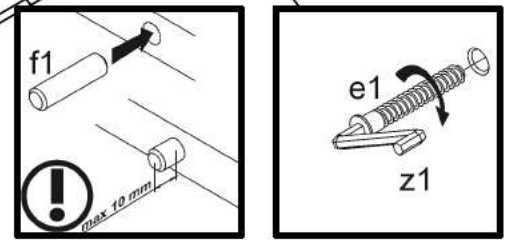

30 min

A	B	C (mm)		D
1	S205 309	1494	180	1/1
2	S205 402	200	1500	1/1

5