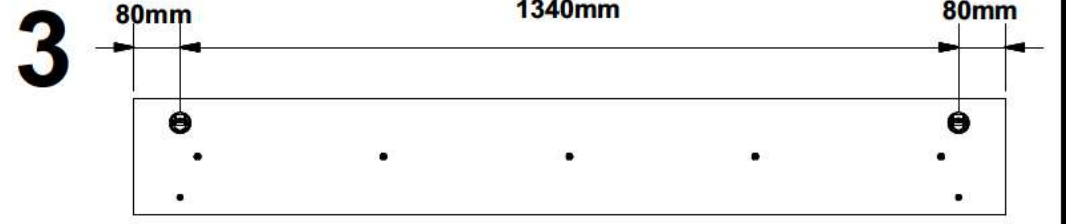

30 min

A	B	C (mm)		D
1	S205 309	1494	180	1/1
2	S205 402	200	1500	1/1

5