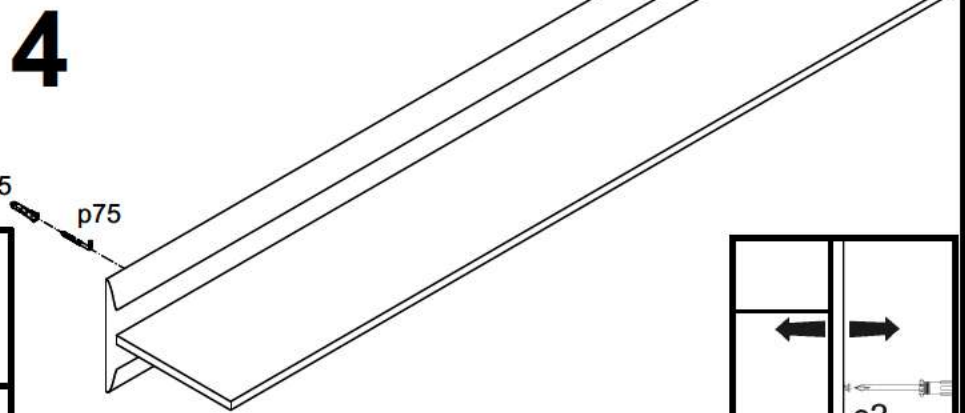

30 min

A	B	C (mm)		D
1	S205 309	1494	180	1/1
2	S205 402	200	1500	1/1

5