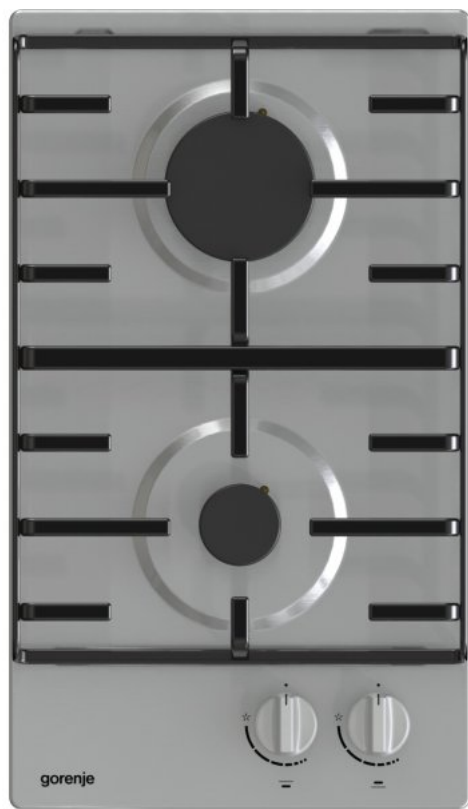

G320X

gorenje
Life Simplified

Газовая варочная панель

Нержавеющая сталь

Форма переключателей: **Эргономичные переключатели**

Автоматический электроподжиг варочной поверхности

2 газовые конфорки Передняя: малая Ø 5.37 см, 1.05 кВт, Задняя: большая Ø 9.85 см, 3 кВт

Решетки: **Эмалированные решетки**

Газ-контроль горелок варочной поверхности

Вид и давление газа: **Природный газ G20/20**

Габаритные размеры (шхвхг): **30 × 13 × 52 см**

Размеры в упаковке (шхвхг): **40 × 16 × 60.5 см**

Вес нетто: **10 кг**

Вес брутто: **10.7 кг**

Артикул: **735180**

EAN-код: **3838782383670**

BigSurface: большая варочная поверхность

Автоматический электроподжиг

Широкий ассортимент газовых панелей

XtraSurface