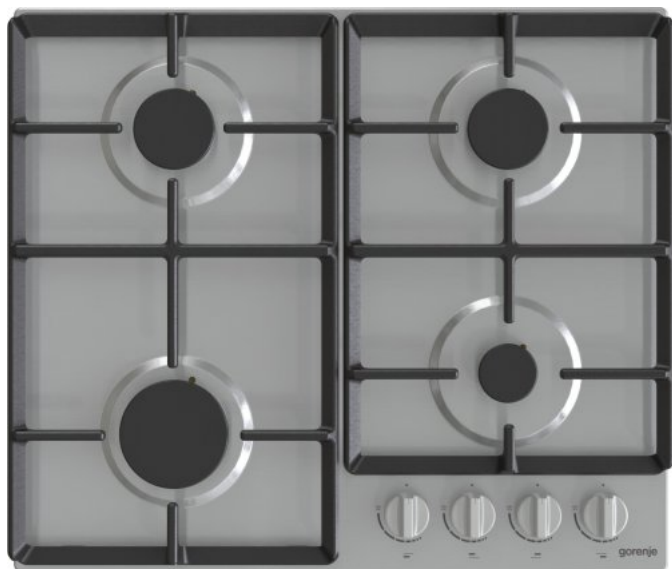

G641EX

gorenje
Life Simplified

Газовая варочная панель

Нержавеющая сталь

Форма переключателей: **Эргономичные переключатели**

Автоматический электроподжиг варочной поверхности

4 газовые конфорки Передняя левая: большая Ø 9.85 см, 3 кВт, Передняя правая: малая Ø 5.37 см, 1.05 кВт, Задняя левая: нормальная Ø 7.35 см, 1.8 кВт, Задняя правая: нормальная Ø 7.35 см, 1.8 кВт

Газ-контроль горелок варочной поверхности

Вид и давление газа: **Природный газ G20/20**

Габаритные размеры (шхвхг): **60 × 13 × 52 см**

Размеры в упаковке (шхвхг): **68 × 15.7 × 60 см**

Монтажные размеры (шхвхг): **56 × 10 × 49 см**

Вес нетто: **10.3 кг**

Вес брутто: **11 кг**

Артикул: **737653**

EAN-код: **3838782467097**

BigSurface: большая варочная поверхность

Автоматический электроподжиг

Широкий ассортимент газовых панелей

XtraSurface